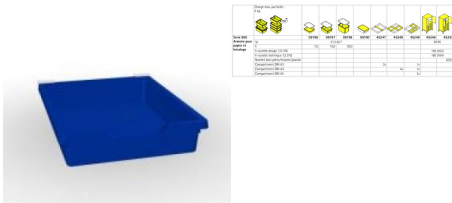

Équipement:

- Tablettes: panneau part. décor (LIGNOpal) [524 001], argent astral [533 017]

Dimensions:

- LxHxP 85x158,6x65cm.

En Option:

Serie 600 boîte plastique EWTVS09196

Serie 600 couvercle transparent EWTVS09100

Ref : EWTVS09196

Serie 600 boîte plastique, 31,2x42,7cm, hauteur 7,5cm

Équipement: coloris: bleu [522 002]

en option:

Serie 600 couvercle transparent EWTVS09100

Serie 600 Armoire pour papier et bricolage EWTVS45243