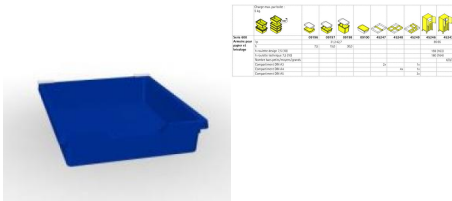

Équipement:

- Tablettes: panneau part. décor (LIGNOpal) [524 001], argent astral [533 017]

Dimensions:

- LxHxP 85x158,6x65cm.

En Option:

Serie 600 boîte plastique EWTVS09196

Serie 600 couvercle transparent EWTVS09100

Ref : EWTVS09196

Serie 600 boîte plastique, 31,2x42,7cm, hauteur 7,5cm

Équipement: coloris: bleu [522 002]

en option:

Serie 600 couvercle transparent EWTVS09100

Serie 600 Armoire pour papier et bricolage EWTVS45243