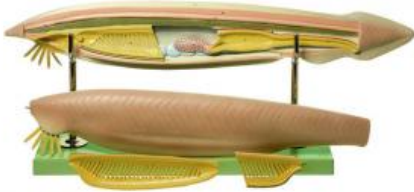

Date d'édition : 07.04.2026

Ref : EWTSOZoS59/M

Amphioxus

Branchiostoma lanceolatum, grossi environ 150 fois, en SOMSO-Plast®.
Démontable en 3 parties.
Sur support avec socle vert.

Caractéristiques

- Poids: 3 kg
- Longueur: 14 cm
- Largeur: 68 cm
- Hauteur: 25 cm

Catégories / Arborescence

Sciences > Modèles Anatomiques ? Botaniques > Zoologie > Développement animal