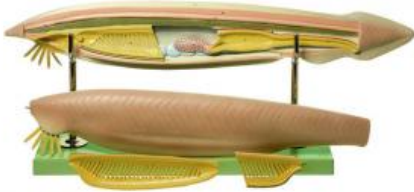

Date d'édition : 29.06.2026

Ref : EWTSOZoS59/M

Amphioxus

Branchiostoma lanceolatum, grossi environ 150 fois, en SOMSO-Plast®.
Démontable en 3 parties.
Sur support avec socle vert.

Caractéristiques

- Poids: 3 kg
- Longueur: 14 cm
- Largeur: 68 cm
- Hauteur: 25 cm

Catégories / Arborescence

Sciences > Modèles Anatomiques ? Botaniques > Zoologie > Développement animal