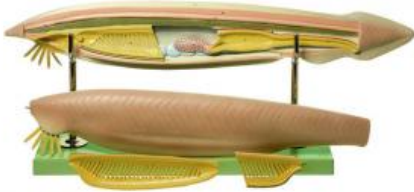

Date d'édition : 28.04.2026

Ref : EWTSOZoS59/M

Amphioxus

Branchiostoma lanceolatum, grossi environ 150 fois, en SOMSO-Plast®.
Démontable en 3 parties.
Sur support avec socle vert.

Caractéristiques

- Poids: 3 kg
- Longueur: 14 cm
- Largeur: 68 cm
- Hauteur: 25 cm

Catégories / Arborescence

Sciences > Modèles Anatomiques ? Botaniques > Zoologie > Développement animal