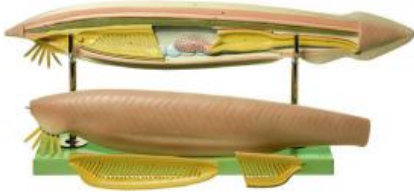

Date d'édition : 22.01.2025

Ref : EWTSOZoS59/M

**Amphioxus**

Branchiostoma lanceolatum, grossi environ 150 fois, en SOMSO-Plast®.  
Démontable en 3 parties.  
Sur support avec socle vert.

Caractéristiques

- Poids: 3 kg
- Longueur: 14 cm
- Largeur: 68 cm
- Hauteur: 25 cm

Catégories / Arborescence

Sciences > Modèles Anatomiques ? Botaniques > Zoologie > Développement animal