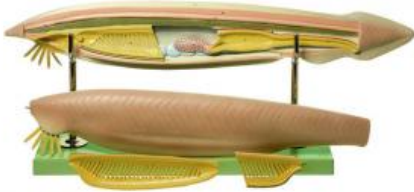

Date d'édition : 08.06.2026

Ref : EWTSOZoS59/M

Amphioxus

Branchiostoma lanceolatum, grossi environ 150 fois, en SOMSO-Plast®.
Démontable en 3 parties.
Sur support avec socle vert.

Caractéristiques

- Poids: 3 kg
- Longueur: 14 cm
- Largeur: 68 cm
- Hauteur: 25 cm

Catégories / Arborescence

Sciences > Modèles Anatomiques ? Botaniques > Zoologie > Développement animal