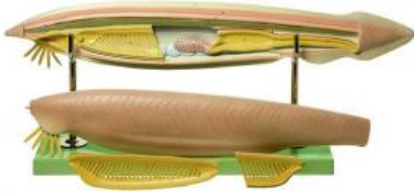

Date d'édition : 23.02.2025

Ref : EWTSOZoS59/M

Amphioxus

Branchiostoma lanceolatum, grossi environ 150 fois, en SOMSO-Plast®.
Démontable en 3 parties.
Sur support avec socle vert.

Caractéristiques

- Poids: 3 kg
- Longueur: 14 cm
- Largeur: 68 cm
- Hauteur: 25 cm

Catégories / Arborescence

Sciences > Modèles Anatomiques ? Botaniques > Zoologie > Développement animal