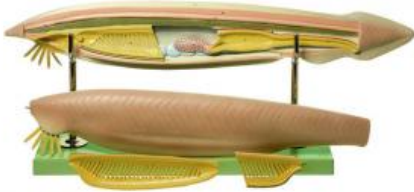

Date d'édition : 18.05.2026

Ref : EWTSOZoS59/M

Amphioxus

Branchiostoma lanceolatum, grossi environ 150 fois, en SOMSO-Plast®.
Démontable en 3 parties.
Sur support avec socle vert.

Caractéristiques

- Poids: 3 kg
- Longueur: 14 cm
- Largeur: 68 cm
- Hauteur: 25 cm

Catégories / Arborescence

Sciences > Modèles Anatomiques ? Botaniques > Zoologie > Développement animal