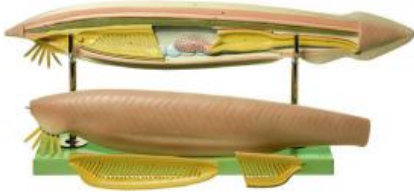

Date d'édition : 22.12.2024

Ref : EWTSOZoS59/M

Amphioxus

Branchiostoma lanceolatum, grossi environ 150 fois, en SOMSO-Plast®.
Démontable en 3 parties.
Sur support avec socle vert.

Caractéristiques

- Poids: 3 kg
- Longueur: 14 cm
- Largeur: 68 cm
- Hauteur: 25 cm

Catégories / Arborescence

Sciences > Modèles Anatomiques ? Botaniques > Zoologie > Développement animal