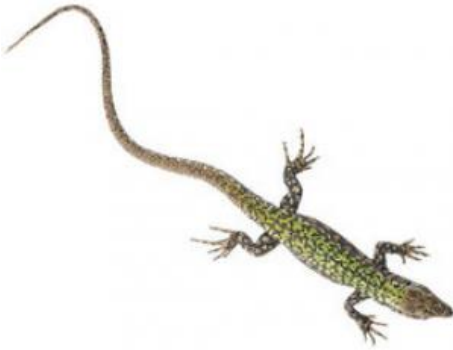

Date d'édition : 10.01.2025

Ref : EWTSOZoS1027/2

Lézard des murs, mâle

Podarcis muralis nigriventris.

Modèle grandeur nature, en SOMSO-Plast®.

Réalisé selon les indications de M. Christian Gross, Directeur études.

Le modèle est présenté avec une description imprimée sur le socle vert, sous un couvercle anti-poussière transparent.

Caractéristiques

- Poids: 0,3 kg
- Longueur: 18 cm
- Largeur: 18 cm
- Hauteur: 10 cm