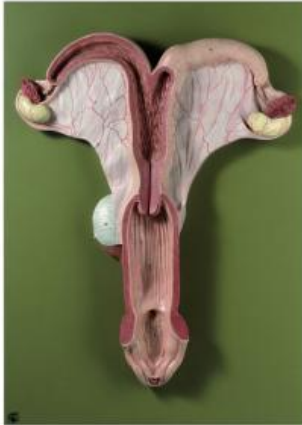

Date d'édition : 08.04.2026

Ref : EWTSOZo40

Organes reproducteurs de la jument / SUR DEMANDE

modèles d'après une préparation sur nature, en grandeur nature.
Vagin et corne utérine ouverts.
Non démontable.
Sur planchette verte.

Caractéristiques:

Poids: 4.25 kg
Hauteur: 68 cm
Largeur: 45 cm
Longueur: 8 cm

Catégories / Arborescence

Sciences > Modèles Anatomiques ? Botaniques > Zoologie > Animaux vertébrés