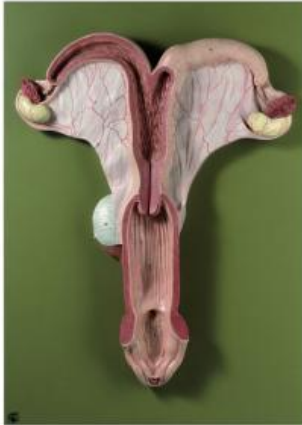

Date d'édition : 29.06.2026

Ref : EWTSOZo40

Organes reproducteurs de la jument / SUR DEMANDE

modèles d'après une préparation sur nature, en grandeur nature.
Vagin et corne utérine ouverts.
Non démontable.
Sur planchette verte.

Caractéristiques:

Poids: 4.25 kg
Hauteur: 68 cm
Largeur: 45 cm
Longueur: 8 cm

Catégories / Arborescence

Sciences > Modèles Anatomiques ? Botaniques > Zoologie > Animaux vertébrés