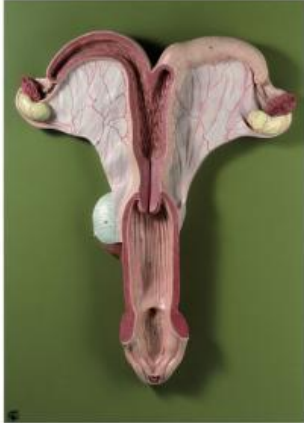

Date d'édition : 28.04.2026

Ref : EWTSOZo40

Organes reproducteurs de la jument / SUR DEMANDE

modèles d'après une préparation sur nature, en grandeur nature.  
Vagin et corne utérine ouverts.  
Non démontable.  
Sur planchette verte.

Caractéristiques:

Poids: 4.25 kg  
Hauteur: 68 cm  
Largeur: 45 cm  
Longueur: 8 cm

Catégories / Arborescence

Sciences > Modèles Anatomiques ? Botaniques > Zoologie > Animaux vertébrés