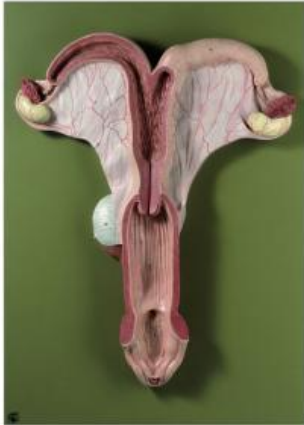

Date d'édition : 08.06.2026

Ref : EWTSOZo40

Organes reproducteurs de la jument / SUR DEMANDE

modèles d'après une préparation sur nature, en grandeur nature.
Vagin et corne utérine ouverts.
Non démontable.
Sur planchette verte.

Caractéristiques:

Poids: 4.25 kg
Hauteur: 68 cm
Largeur: 45 cm
Longueur: 8 cm

Catégories / Arborescence

Sciences > Modèles Anatomiques ? Botaniques > Zoologie > Animaux vertébrés