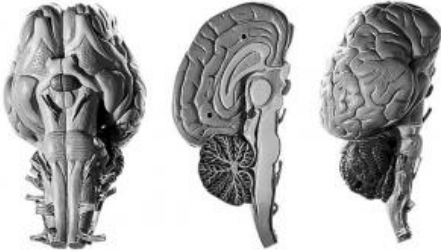

Date d'édition : 08.06.2026

Ref : EWTSOZo30

Cerveau de cheval / SUR DEMANDE

grandeur nature. En 2 Parties. Sans socle.

Catégories / Arborescence

Sciences > Modèles Anatomiques ? Botaniques > Zoologie > Animaux vertébrés