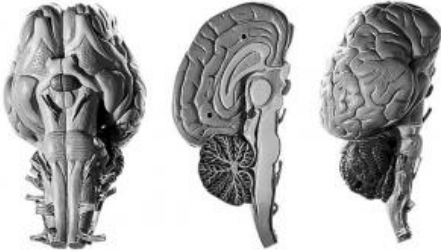

Date d'édition : 18.05.2026

Ref : EWTSOZo30

Cerveau de cheval / SUR DEMANDE

grandeur nature. En 2 Parties. Sans socle.

Catégories / Arborescence

Sciences > Modèles Anatomiques ? Botaniques > Zoologie > Animaux vertébrés