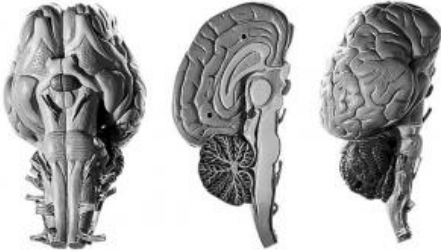

Date d'édition : 29.06.2026

Ref : EWTSOZo30

Cerveau de cheval / SUR DEMANDE

grandeur nature. En 2 Parties. Sans socle.

## Catégories / Arborescence

Sciences > Modèles Anatomiques ? Botaniques > Zoologie > Animaux vertébrés