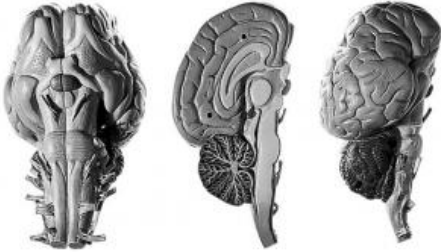

Date d'édition : 04.11.2024

Ref : EWTSOZo30

Cerveau de cheval / SUR DEMANDE

grandeur nature. En 2 Parties. Sans socle.

Catégories / Arborescence

Sciences > Modèles Anatomiques ? Botaniques > Zoologie > Animaux vertébrés