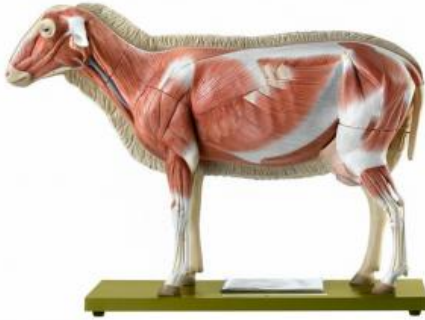

Date d'édition : 08.04.2026

Ref : EWTSOZo22

Ecorché de mouton / SUR DEMANDE

environ 2/3 de la nature.
En tout 11 Parties.
Sur socle.

Caractéristiques

- Poids: 17 kg
- Longueur: 20 cm
- Largeur: 70 cm
- Hauteur: 49 cm

Catégories / Arborescence

Sciences > Modèles Anatomiques ? Botaniques > Zoologie > Animaux vertébrés

Date d'édition : 08.04.2026