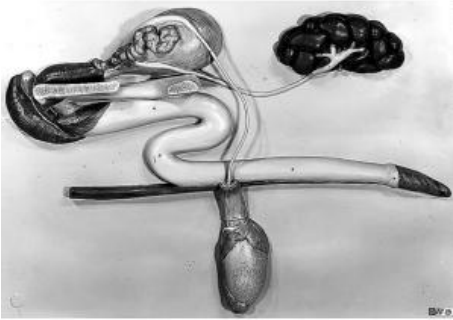

Date d'édition : 22.12.2024

Ref : EWTSOZo13

Organe génital du taureau grandeur nature. Non démontable. Sur planchette. / SUR DEMANDE

grandeur nature. Non démontable. Sur planchette.

Caractéristiques

- Poids: 6,5 kg
- Longueur: 11 cm
- Largeur: 76 cm
- Hauteur: 54 cm

Catégories / Arborescence

Sciences > Modèles Anatomiques ? Botaniques > Zoologie > Animaux vertébrés