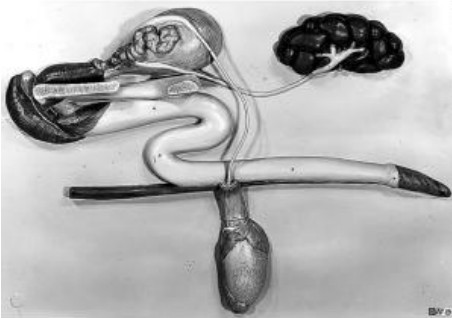

Date d'édition : 04.11.2024

Ref : EWTSOZo13

Organe génital du taureau grandeur nature. Non démontable. Sur planchette. / SUR DEMANDE

grandeur nature. Non démontable. Sur planchette.

Caractéristiques

- Poids: 6,5 kg
- Longueur: 11 cm
- Largeur: 76 cm
- Hauteur: 54 cm

Catégories / Arborescence

Sciences > Modèles Anatomiques ? Botaniques > Zoologie > Animaux vertébrés