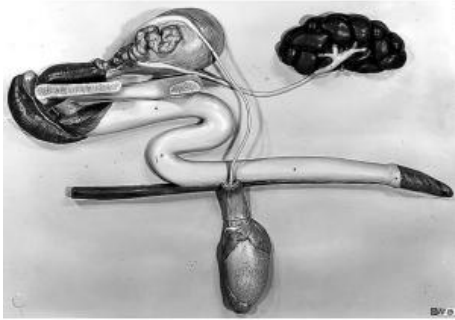

Date d'édition : 22.02.2025

Ref : EWTSOZo13

**Organe génital du taureau grandeur nature. Non démontable. Sur planchette. / SUR DEMANDE**

grandeur nature. Non démontable. Sur planchette.

#### Caractéristiques

- Poids: 6,5 kg
- Longueur: 11 cm
- Largeur: 76 cm
- Hauteur: 54 cm

#### Catégories / Arborescence

Sciences > Modèles Anatomiques ? Botaniques > Zoologie > Animaux vertébrés