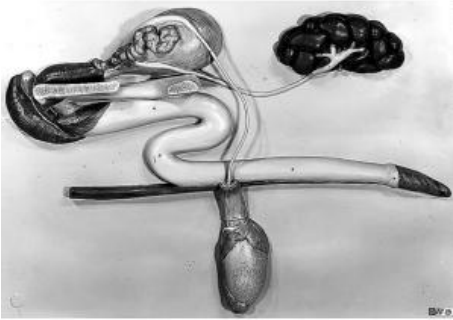

Date d'édition : 02.11.2024

Ref : EWTSOZo13

Organe génital du taureau grandeur nature. Non démontable. Sur planchette. / SUR DEMANDE

grandeur nature. Non démontable. Sur planchette.

Caractéristiques

- Poids: 6,5 kg
- Longueur: 11 cm
- Largeur: 76 cm
- Hauteur: 54 cm

Catégories / Arborescence

Sciences > Modèles Anatomiques ? Botaniques > Zoologie > Animaux vertébrés