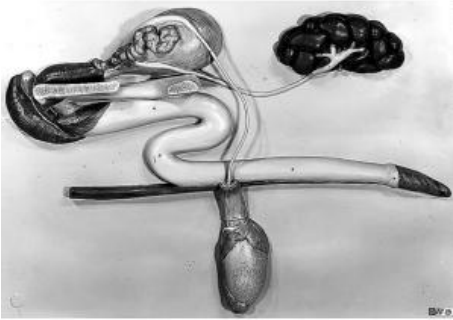

Date d'édition : 29.03.2025

Ref : EWTSOZo13

Organe génital du taureau grandeur nature. Non démontable. Sur planchette. / SUR DEMANDE

grandeur nature. Non démontable. Sur planchette.

Caractéristiques

- Poids: 6,5 kg
- Longueur: 11 cm
- Largeur: 76 cm
- Hauteur: 54 cm

Catégories / Arborescence

Sciences > Modèles Anatomiques ? Botaniques > Zoologie > Animaux vertébrés