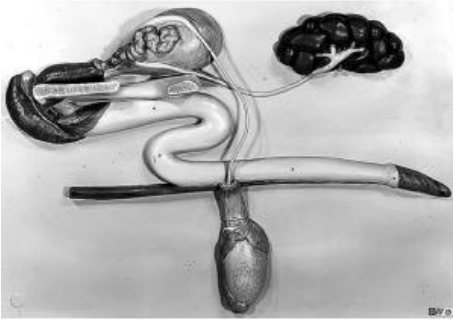

Date d'édition : 18.05.2026

Ref : EWTSOZo13

**Organes reproducteurs du taureau avec appareil urinaire.
/ SUR DEMANDE**

grandeur nature.
Non démontable.
Sur planchette.

Caractéristiques

- Poids: 6,6 kg
- Longueur: 11 cm
- Largeur: 76 cm
- Hauteur: 54 cm

Catégories / Arborescence

Sciences > Modèles Anatomiques ? Botaniques > Zoologie > Animaux vertébrés