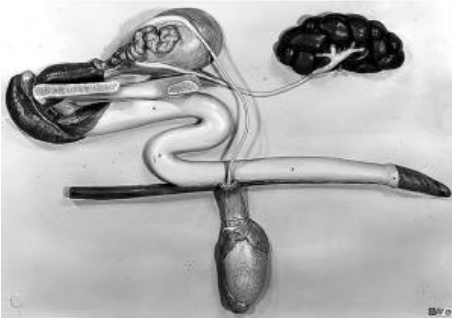

Date d'édition : 29.06.2026

Ref : EWTSOZo13

**Organes reproducteurs du taureau avec appareil urinaire.
/ SUR DEMANDE**

grandeur nature.
Non démontable.
Sur planchette.

Caractéristiques

- Poids: 6,6 kg
- Longueur: 11 cm
- Largeur: 76 cm
- Hauteur: 54 cm

Catégories / Arborescence

Sciences > Modèles Anatomiques ? Botaniques > Zoologie > Animaux vertébrés