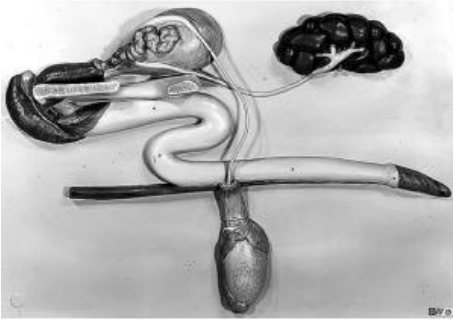

Date d'édition : 08.04.2026

Ref : EWTSOZo13

**Organes reproducteurs du taureau avec appareil urinaire.
/ SUR DEMANDE**

grandeur nature.
Non démontable.
Sur planchette.

Caractéristiques

- Poids: 6,6 kg
- Longueur: 11 cm
- Largeur: 76 cm
- Hauteur: 54 cm

Catégories / Arborescence

Sciences > Modèles Anatomiques ? Botaniques > Zoologie > Animaux vertébrés