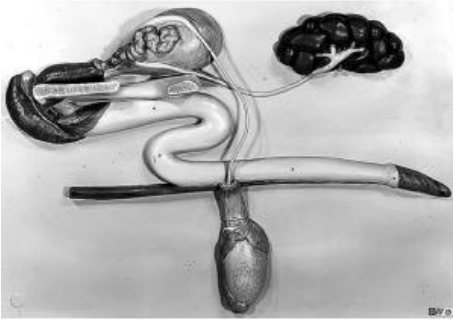

Date d'édition : 28.04.2026

Ref : EWTSOZo13

**Organes reproducteurs du taureau avec appareil urinaire.
/ SUR DEMANDE**

grandeur nature.
Non démontable.
Sur planchette.

Caractéristiques

- Poids: 6,6 kg
- Longueur: 11 cm
- Largeur: 76 cm
- Hauteur: 54 cm

Catégories / Arborescence

Sciences > Modèles Anatomiques ? Botaniques > Zoologie > Animaux vertébrés