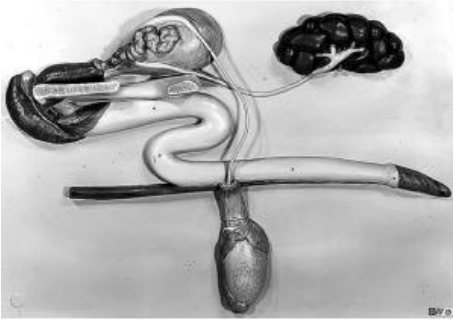

Date d'édition : 08.06.2026

Ref : EWTSOZo13

**Organes reproducteurs du taureau avec appareil urinaire.
/ SUR DEMANDE**

grandeur nature.
Non démontable.
Sur planchette.

Caractéristiques

- Poids: 6,6 kg
- Longueur: 11 cm
- Largeur: 76 cm
- Hauteur: 54 cm

Catégories / Arborescence

Sciences > Modèles Anatomiques ? Botaniques > Zoologie > Animaux vertébrés