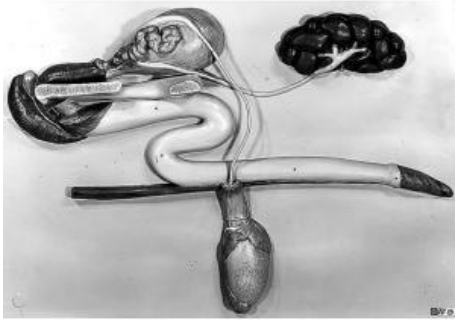

Date d'édition : 29.06.2026

Ref : EWTSOZo13

**Organes reproducteurs du taureau avec appareil urinaire.
/ SUR DEMANDE**

grandeur nature.
Non démontable.
Sur planchette.

Caractéristiques

- Poids: 6,6 kg
- Longueur: 11 cm
- Largeur: 76 cm
- Hauteur: 54 cm

Catégories / Arborescence

Sciences > Modèles Anatomiques ? Botaniques > Zoologie > Animaux vertébrés