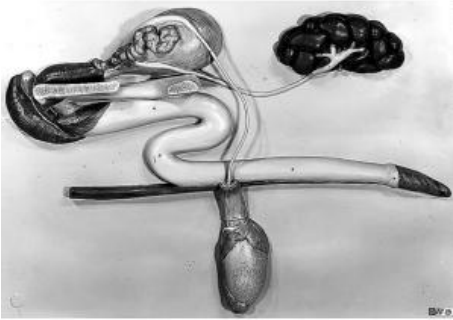

Date d'édition : 21.11.2024

Ref : EWTSOZo13

Organe génital du taureau grandeur nature. Non démontable. Sur planchette. / SUR DEMANDE

grandeur nature. Non démontable. Sur planchette.

Caractéristiques

- Poids: 6,5 kg
- Longueur: 11 cm
- Largeur: 76 cm
- Hauteur: 54 cm

Catégories / Arborescence

Sciences > Modèles Anatomiques ? Botaniques > Zoologie > Animaux vertébrés