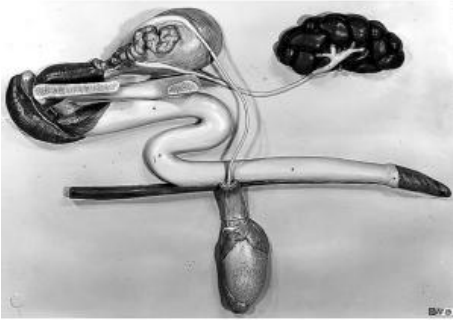

Date d'édition : 22.01.2025

Ref : EWTSOZo13

**Organe génital du taureau grandeur nature. Non démontable. Sur planchette. / SUR DEMANDE**

grandeur nature. Non démontable. Sur planchette.

Caractéristiques

- Poids: 6,5 kg
- Longueur: 11 cm
- Largeur: 76 cm
- Hauteur: 54 cm

### Catégories / Arborescence

Sciences > Modèles Anatomiques ? Botaniques > Zoologie > Animaux vertébrés