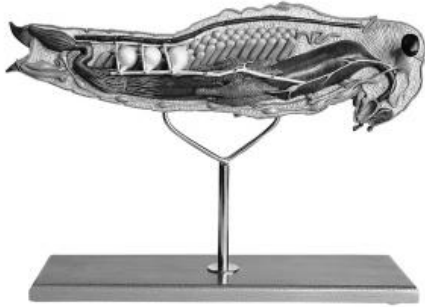

Date d'édition : 21.11.2024

**Ref : EWTSOZo104**

**Criquet voyageur égyptien / SUR DEMANDE**

**Locusta migratoria, moulage environ 10 fois de la nature.  
Non démontable, Sur support avec socle.**

Catégories / Arborescence

Sciences > Modèles Anatomiques ? Botaniques > Zoologie > Invertébrés