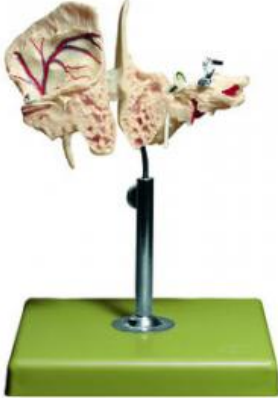

Date d'édition : 05.11.2024

Ref : EWTSOQS8/53

Os temporal artificiel

moulage d'après nature, en SOMSOPlast. Dans la caisse du tympan ouverte, il y a représentation de la membrane du tympan, des trois osselets, du limaçon et des canaux semi-circulaires. Désarticulable en 2 parties. Sur tige avec socle. - Import texte : février 2015

Catégories / Arborescence

Sciences > Modèles Anatomiques ? Botaniques > Anatomie > Préparations osseuses artificielles > Os du crâne