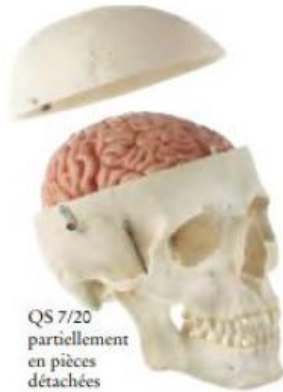

Date d'édition : 23.02.2025

Ref : EWTSOQS7/20

**Crâne humain masculin artificiel avec cerveau en 8 parties**

Modelage d'après nature, en SOMSO-PLAST®.

Ce modèle du cerveau est divisible comme suit:

- lobes frontal et pariétal (2 pièces)
- lobes temporal et occipital (2 pièces)
- tronc cérébral (2 pièces)
- cervelet (2 pièces).

Modèle de crâne composé de 3 pièces au total, à savoir:

- calotte crânienne
- base du crâne
- mandibule montée de manière mobile.

Caractéristiques

- Poids 1,6 kg