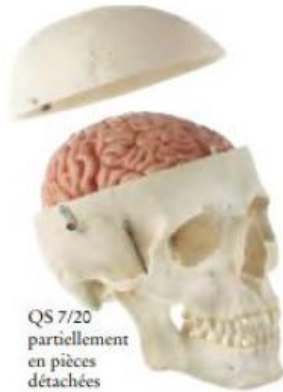

Date d'édition : 09.01.2025

Ref : EWTSOQS7/20

Crâne humain masculin artificiel avec cerveau en 8 parties

Modelage d'après nature, en SOMSO-PLAST®.

Ce modèle du cerveau est divisible comme suit:

- lobes frontal et pariétal (2 pièces)
- lobes temporal et occipital (2 pièces)
- tronc cérébral (2 pièces)
- cervelet (2 pièces).

Modèle de crâne composé de 3 pièces au total, à savoir:

- calotte crânienne
- base du crâne
- mandibule montée de manière mobile.

Caractéristiques

- Poids 1,6 kg

Catégories / Arborescence

Sciences > Modèles Anatomiques ? Botaniques > Anatomie > Préparations osseuses artificielles > Modèles de Crâne artificielles