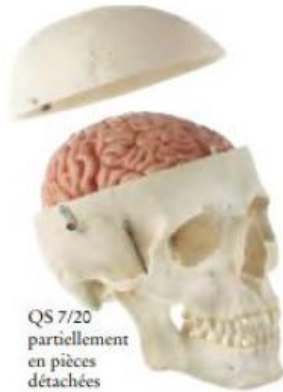

Date d'édition : 23.11.2024

Ref : EWTSOQS7/20

**Crâne humain masculin artificiel avec cerveau en 8 parties**

Modelage d'après nature, en SOMSO-PLAST®.

Ce modèle du cerveau est divisible comme suit:

- lobes frontal et pariétal (2 pièces)
- lobes temporal et occipital (2 pièces)
- tronc cérébral (2 pièces)
- cervelet (2 pièces).

Modèle de crâne composé de 3 pièces au total, à savoir:

- calotte crânienne
- base du crâne
- mandibule montée de manière mobile.

Caractéristiques

- Poids 1,6 kg