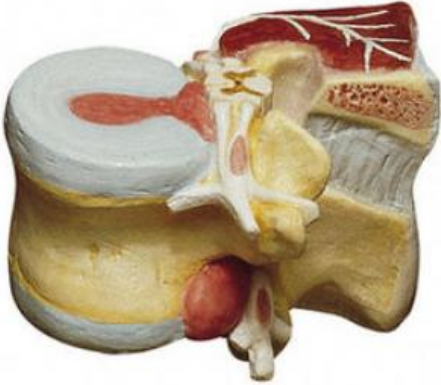

Date d'édition : 19.05.2026

Ref : EWTSOQS68/1

1e vertèbre lombaire avec disque

grandeur nature, en SOMSO-Plast. La moelle épinière avec nerfs spinaux y sont représentés ainsi qu'une hernie discale centrale et dorsolatérale. Pas désarticulable. Sur tige avec socle (décrochable). - Import texte : février 2015

Catégories / Arborescence

Sciences > Modèles Anatomiques ? Botaniques > Anatomie > Préparations osseuses artificielles > Modèles de disques vertébraux