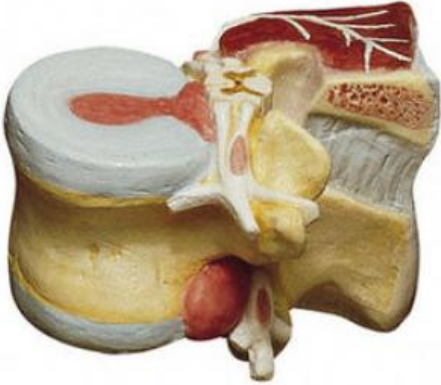

Date d'édition : 09.01.2025

Ref : EWTSOQS68/1

1e vertèbre lombaire avec disque

grandeur nature, en SOMSO-Plast. La moelle épinière avec nerfs spinaux y sont représentés ainsi qu'une hernie discale centrale et dorsolatérale. Pas désarticulable. Sur tige avec socle (décrochable). - Import texte : février 2015

#### Catégories / Arborescence

Sciences > Modèles Anatomiques ? Botaniques > Anatomie > Préparations osseuses artificielles > Modèles de disques vertébraux