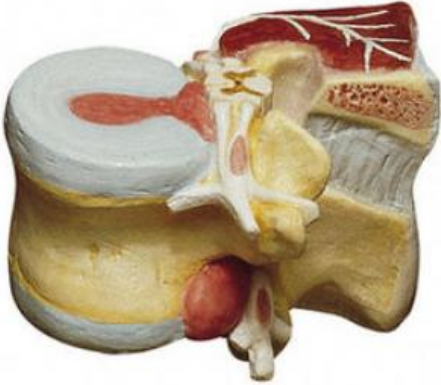

Date d'édition : 29.06.2026

Ref : EWTSOQS68/1

1e vertèbre lombaire avec disque

grandeur nature, en SOMSO-Plast. La moelle épinière avec nerfs spinaux y sont représentés ainsi qu'une hernie discale centrale et dorsolatérale. Pas désarticulable. Sur tige avec socle (décrochable). - Import texte : février 2015

#### Catégories / Arborescence

Sciences > Modèles Anatomiques ? Botaniques > Anatomie > Préparations osseuses artificielles > Modèles de disques vertébraux