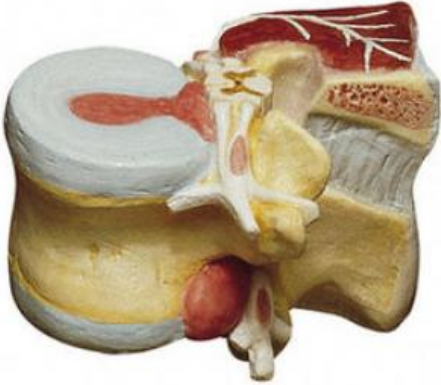

Date d'édition : 28.04.2026

Ref : EWTSOQS68/1

1e vertèbre lombaire avec disque

grandeur nature, en SOMSO-Plast. La moelle épinière avec nerfs spinaux y sont représentés ainsi qu'une hernie discale centrale et dorsolatérale. Pas désarticulable. Sur tige avec socle (décrochable). - Import texte : février 2015

Catégories / Arborescence

Sciences > Modèles Anatomiques ? Botaniques > Anatomie > Préparations osseuses artificielles > Modèles de disques vertébraux