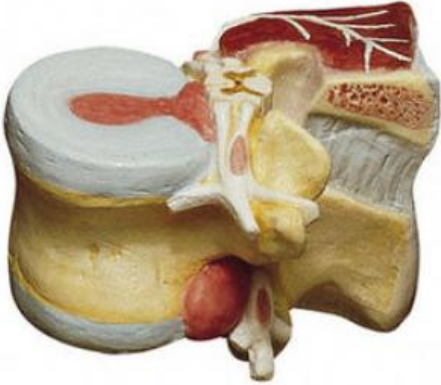

Date d'édition : 02.04.2025

Ref : EWTSOQS68/1

1e vertèbre lombaire avec disque

grandeur nature, en SOMSO-Plast. La moelle épinière avec nerfs spinaux y sont représentés ainsi qu'une hernie discale centrale et dorsolatérale. Pas désarticulable. Sur tige avec socle (décrochable). - Import texte : février 2015

Catégories / Arborescence

Sciences > Modèles Anatomiques ? Botaniques > Anatomie > Préparations osseuses artificielles > Modèles de disques vertébraux