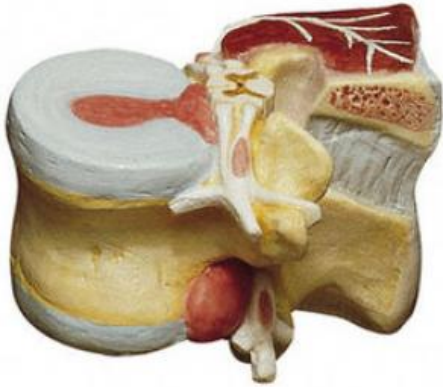

Date d'édition : 08.06.2026

Ref : EWTSOQS68/1

1e vertèbre lombaire avec disque

grandeur nature, en SOMSO-Plast. La moelle épinière avec nerfs spinaux y sont représentés ainsi qu'une hernie discale centrale et dorsolatérale. Pas désarticulable. Sur tige avec socle (décrochable). - Import texte : février 2015

Catégories / Arborescence

Sciences > Modèles Anatomiques ? Botaniques > Anatomie > Préparations osseuses artificielles > Modèles de disques vertébraux