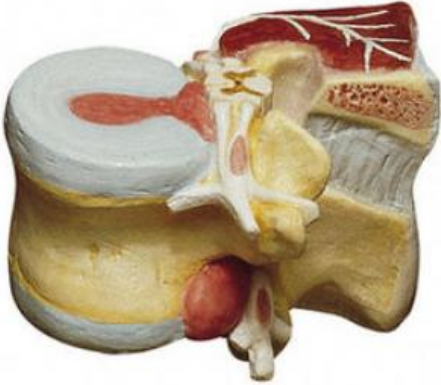

Date d'édition : 08.04.2026

Ref : EWTSOQS68/1

1e vertèbre lombaire avec disque

grandeur nature, en SOMSO-Plast. La moelle épinière avec nerfs spinaux y sont représentés ainsi qu'une hernie discale centrale et dorsolatérale. Pas désarticulable. Sur tige avec socle (décrochable). - Import texte : février 2015

Catégories / Arborescence

Sciences > Modèles Anatomiques ? Botaniques > Anatomie > Préparations osseuses artificielles > Modèles de disques vertébraux