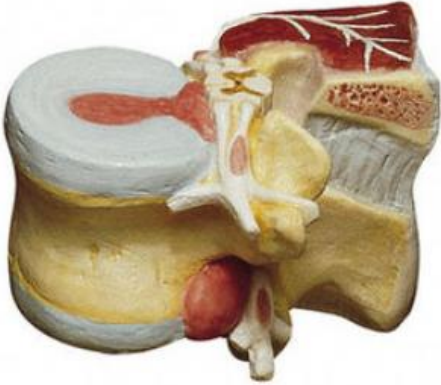

Date d'édition : 03.07.2024

Ref : EWTSOQS68/1

1e vertèbre lombaire avec disque

grandeur nature, en SOMSO-Plast. La moelle épinière avec nerfs spinaux y sont représentés ainsi qu'une hernie discale centrale et dorsolatérale. Pas désarticulable. Sur tige avec socle (décrochable). - Import texte : février 2015

Catégories / Arborescence

Sciences > Modèles Anatomiques ? Botaniques > Anatomie > Préparations osseuses artificielles > Modèles de disques vertébraux