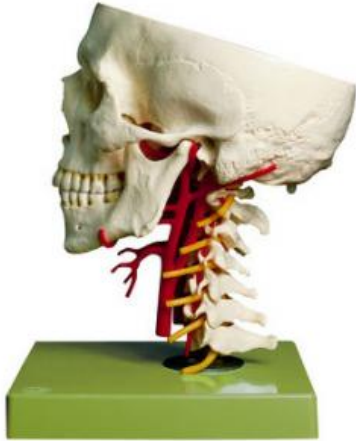

Date d'édition : 02.04.2025

Ref : EWTSOQS65/6

**Base du crâne artificiel avec artères**

moulage d'après nature en SOMSO-Plast, comprenant : base du crâne, maxillaire inférieur et vertèbre cervicale avec nerfs.

Représentation des artères cervicales avec passage interne par la base du crâne avec, comme centre de gravité, l'artère basilaire (Arteria basilaris) avec Circulus arteriosus cerebri Willisii complet.

Pas désarticulable. Montée de manière mobile sur tige avec socle. - Import texte : février 2015

## Catégories / Arborescence

Sciences > Modèles Anatomiques ? Botaniques > Anatomie > Préparations osseuses artificielles > Squelette-appareil vasculaire