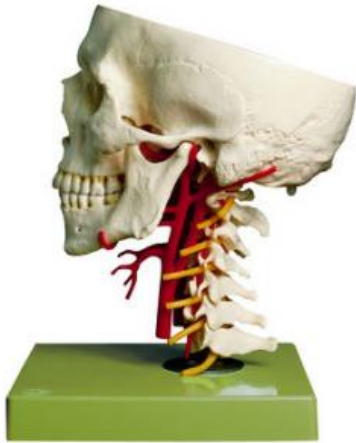

Date d'édition : 08.04.2026

Ref : EWTSOQS65/6

Base du crâne artificiel avec artères

moulage d'après nature en SOMSO-Plast, comprenant : base du crâne, maxillaire inférieur et vertèbre cervicale avec nerfs.

Représentation des artères cervicales avec passage interne par la base du crâne avec, comme centre de gravité, l'artère basilaire (Arteria basilaris) avec Circulus arteriosus cerebri Willisii complet.

Pas désarticulable. Montée de manière mobile sur tige avec socle. - Import texte : février 2015

Catégories / Arborescence

Sciences > Modèles Anatomiques ? Botaniques > Anatomie > Préparations osseuses artificielles > Squelette-appareil vasculaire