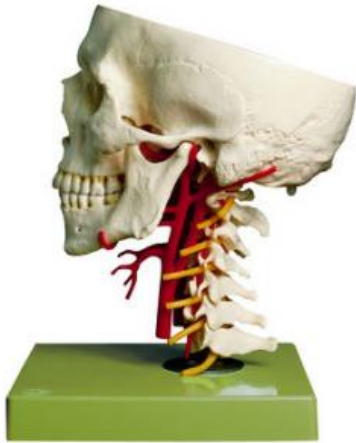

Date d'édition : 08.06.2026

Ref : EWTSOQS65/6

Base du crâne artificiel avec artères

moulage d'après nature en SOMSO-Plast, comprenant : base du crâne, maxillaire inférieur et vertèbre cervicale avec nerfs.

Représentation des artères cervicales avec passage interne par la base du crâne avec, comme centre de gravité, l'artère basilaire (Arteria basilaris) avec Circulus arteriosus cerebri Willisii complet.

Pas désarticulable. Montée de manière mobile sur tige avec socle. - Import texte : février 2015

Catégories / Arborescence

Sciences > Modèles Anatomiques ? Botaniques > Anatomie > Préparations osseuses artificielles > Squelette-appareil vasculaire