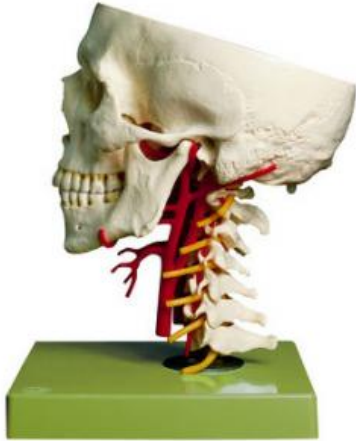

Date d'édition : 09.01.2025

Ref : EWTSOQS65/6

Base du crâne artificiel avec artères

moulage d'après nature en SOMSO-Plast, comprenant : base du crâne, maxillaire inférieur et vertèbre cervicale avec nerfs.

Représentation des artères cervicales avec passage interne par la base du crâne avec, comme centre de gravité, l'artère basilaire (Arteria basilaris) avec Circulus arteriosus cerebri Willisii complet.

Pas désarticulable. Montée de manière mobile sur tige avec socle. - Import texte : février 2015

Catégories / Arborescence

Sciences > Modèles Anatomiques ? Botaniques > Anatomie > Préparations osseuses artificielles > Squelette-appareil vasculaire