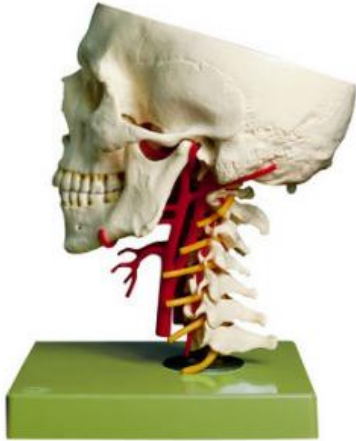

Date d'édition : 29.06.2026

Ref : EWTSOQS65/6

Base du crâne artificiel avec artères

moulage d'après nature en SOMSO-Plast, comprenant : base du crâne, maxillaire inférieur et vertèbre cervicale avec nerfs.

Représentation des artères cervicales avec passage interne par la base du crâne avec, comme centre de gravité, l'artère basilaire (Arteria basilaris) avec Circulus arteriosus cerebri Willisii complet.

Pas désarticulable. Montée de manière mobile sur tige avec socle. - Import texte : février 2015

Catégories / Arborescence

Sciences > Modèles Anatomiques ? Botaniques > Anatomie > Préparations osseuses artificielles > Squelette-appareil vasculaire