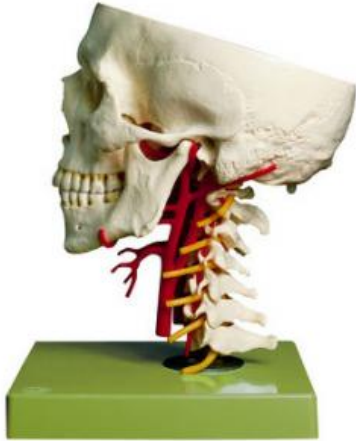

Date d'édition : 03.07.2024

Ref : EWTSOQS65/6

Base du crâne artificiel avec artères

moulage d'après nature en SOMSO-Plast, comprenant : base du crâne, maxillaire inférieur et vertèbre cervicale avec nerfs.

Représentation des artères cervicales avec passage interne par la base du crâne avec, comme centre de gravité, l'artère basilaire (Arteria basilaris) avec Circulus arteriosus cerebri Willisii complet.

Pas désarticulable. Montée de manière mobile sur tige avec socle. - Import texte : février 2015

Catégories / Arborescence

Sciences > Modèles Anatomiques ? Botaniques > Anatomie > Préparations osseuses artificielles > Squelette-appareil vasculaire