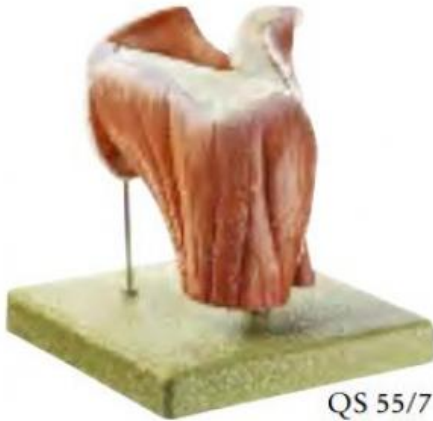

Date d'édition : 08.06.2026

Ref : EWTSOQS55/7

Modèle du complexe articulaire de l'épaule

Modelage d'après nature, en SOMSOPLAST®.

Développé en coopération avec le docteur en médecine Wolfgang Birkner.

Illustration des ligaments, de la capsule articulaire et des muscles avec focalisation sur la coiffe des rotateurs.

Démontable en 12 parties.

Sur pied de support avec socle vert.

Caractéristiques:

- Hauteur 19 cm
- largeur 18 cm
- profondeur 18 cm
- poids 0,8 kg

Catégories / Arborescence

Sciences > Modèles Anatomiques ? Botaniques > Anatomie > Préparations osseuses artificielles > Squelette-appareil musculaire