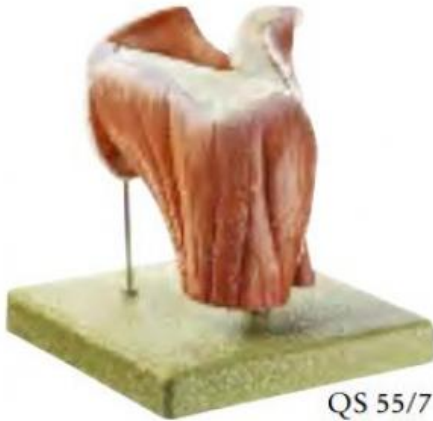

Date d'édition : 08.04.2026

Ref : EWTSOQS55/7

Modèle du complexe articulaire de l'épaule

Modelage d'après nature, en SOMSOPLAST®.

Développé en coopération avec le docteur en médecine Wolfgang Birkner.

Illustration des ligaments, de la capsule articulaire et des muscles avec focalisation sur la coiffe des rotateurs.

Démontable en 12 parties.

Sur pied de support avec socle vert.

Caractéristiques:

- Hauteur 19 cm
- largeur 18 cm
- profondeur 18 cm
- poids 0,8 kg

Catégories / Arborescence

Sciences > Modèles Anatomiques ? Botaniques > Anatomie > Préparations osseuses artificielles > Squelette-appareil musculaire