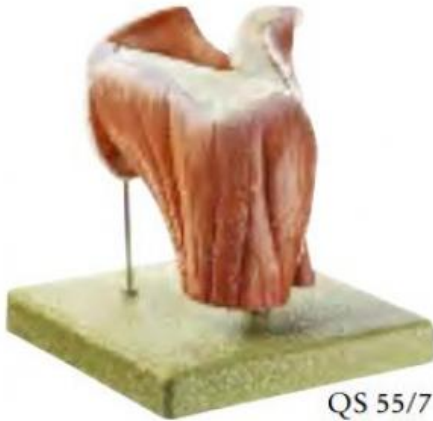

Date d'édition : 29.04.2026

Ref : EWTSOQS55/7

Modèle du complexe articulaire de l'épaule

Modelage d'après nature, en SOMSOPLAST®.

Développé en coopération avec le docteur en médecine Wolfgang Birkner.

Illustration des ligaments, de la capsule articulaire et des muscles avec focalisation sur la coiffe des rotateurs.

Démontable en 12 parties.

Sur pied de support avec socle vert.

Caractéristiques:

- Hauteur 19 cm
- largeur 18 cm
- profondeur 18 cm
- poids 0,8 kg

#### Catégories / Arborescence

Sciences > Modèles Anatomiques ? Botaniques > Anatomie > Préparations osseuses artificielles > Squelette-appareil musculaire

Date d'édition : 29.04.2026

Détail  
QS 55/7 -  
Coiffe  
des  
rotateurs