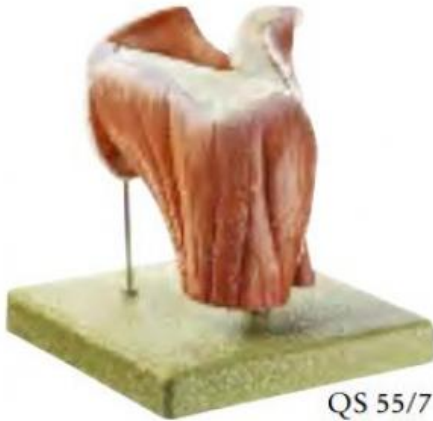

Date d'édition : 19.05.2026

Ref : EWTSOQS55/7

Modèle du complexe articulaire de l'épaule

Modelage d'après nature, en SOMSOPLAST®.

Développé en coopération avec le docteur en médecine Wolfgang Birkner.

Illustration des ligaments, de la capsule articulaire et des muscles avec focalisation sur la coiffe des rotateurs.

Démontable en 12 parties.

Sur pied de support avec socle vert.

Caractéristiques:

- Hauteur 19 cm
- largeur 18 cm
- profondeur 18 cm
- poids 0,8 kg

#### Catégories / Arborescence

Sciences > Modèles Anatomiques ? Botaniques > Anatomie > Préparations osseuses artificielles > Squelette-appareil musculaire

Date d'édition : 19.05.2026

Détail  
QS 55/7 -  
Coiffe  
des  
rotateurs