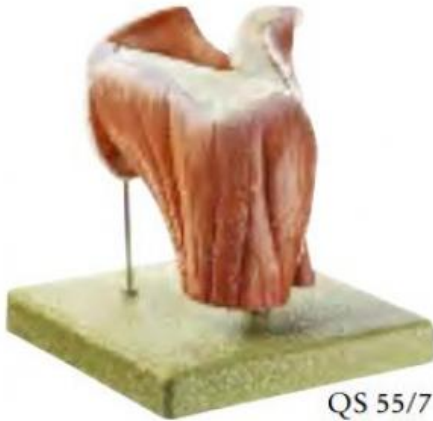

Date d'édition : 29.06.2026

Ref : EWTSOQS55/7

Modèle du complexe articulaire de l'épaule

Modelage d'après nature, en SOMSOPLAST®.

Développé en coopération avec le docteur en médecine Wolfgang Birkner.

Illustration des ligaments, de la capsule articulaire et des muscles avec focalisation sur la coiffe des rotateurs.

Démontable en 12 parties.

Sur pied de support avec socle vert.

Caractéristiques:

- Hauteur 19 cm
- largeur 18 cm
- profondeur 18 cm
- poids 0,8 kg

Catégories / Arborescence

Sciences > Modèles Anatomiques ? Botaniques > Anatomie > Préparations osseuses artificielles > Squelette-appareil musculaire