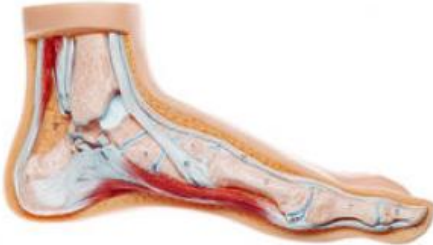

Date d'édition : 08.04.2026

**Ref : EWTSONS1**

**Pied normal**

grandeur nature, en SOMSO-Plast. Représentation de l'anatomie du pied avec début du tibia et du péroné. Pas désarticulable. Longueur du pied (ptermion-acropodion) 24 cm. - Import texte : février 2015

#### Catégories / Arborescence

Sciences > Modèles Anatomiques ? Botaniques > Anatomie > Extrémités et articulations > Extrémités  
Formations > BAC PRO ASSP > Pôle 1 - Biologie et microbiologie appliquées > Système locomoteur