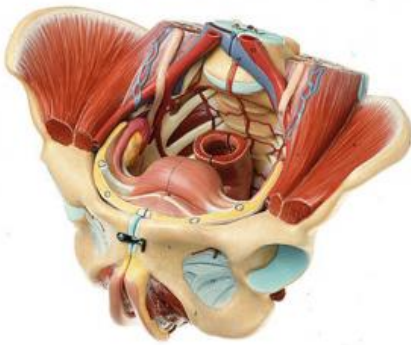

Date d'édition : 23.11.2024

Ref : EWTSOMS8/1

**Modèle de Bassin (Féminin), grandeur nature.
Démontable en 4 parties**

En grandeur nature, réalisé en SOMSO Plast®. Illustration des organes génitaux externes et internes avec l'appareil musculaire du bassin et du plancher pelvien et représentation du système nerveux et du système vasculaire.

Ce modèle est démontable en 4 parties grâce à une division médiane et par retrait des organes internes amovibles.

Caractéristiques

- Poids: 1,9 kg
- Longueur: 23 cm
- Largeur: 28 cm
- Hauteur: 17 cm

Catégories / Arborescence

Sciences > Modèles Anatomiques ? Botaniques > Anatomie > Organes génitaux

Formations > BAC PRO ASSP > Pôle 1 - Biologie et microbiologie appliquées > Appareils génitaux