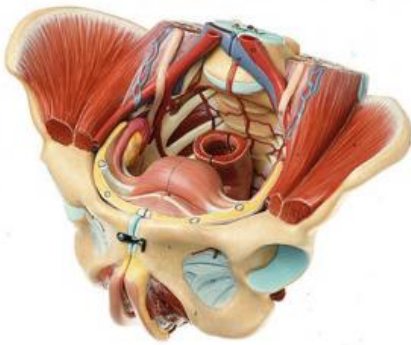

Date d'édition : 23.02.2025

Ref : EWTSOMS8/1

**Modèle de Bassin (Féminin), grandeur nature.  
Démontable en 4 parties**

En grandeur nature, réalisé en SOMSO Plast®. Illustration des organes génitaux externes et internes avec l'appareil musculaire du bassin et du plancher pelvien et représentation du système nerveux et du système vasculaire.

Ce modèle est démontable en 4 parties grâce à une division médiane et par retrait des organes internes amovibles.

#### Caractéristiques

- Poids: 1,9 kg
- Longueur: 23 cm
- Largeur: 28 cm
- Hauteur: 17 cm

#### Catégories / Arborescence

Sciences > Modèles Anatomiques ? Botaniques > Anatomie > Organes génitaux

Formations > BAC PRO ASSP > Pôle 1 - Biologie et microbiologie appliquées > Appareils génitaux