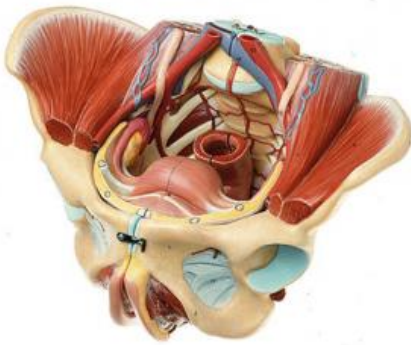

Date d'édition : 03.07.2024

Ref : EWTSOMS8/1

**Modèle de Bassin (Féminin), grandeur nature.  
Démontable en 4 parties**

En grandeur nature, réalisé en SOMSO Plast®. Illustration des organes génitaux externes et internes avec l'appareil musculaire du bassin et du plancher pelvien et représentation du système nerveux et du système vasculaire.

Ce modèle est démontable en 4 parties grâce à une division médiane et par retrait des organes internes amovibles.

#### Caractéristiques

- Poids: 1,9 kg
- Longueur: 23 cm
- Largeur: 28 cm
- Hauteur: 17 cm

#### Catégories / Arborescence

Sciences > Modèles Anatomiques ? Botaniques > Anatomie > Organes génitaux

Formations > BAC PRO ASSP > Pôle 1 - Biologie et microbiologie appliquées > Appareils génitaux