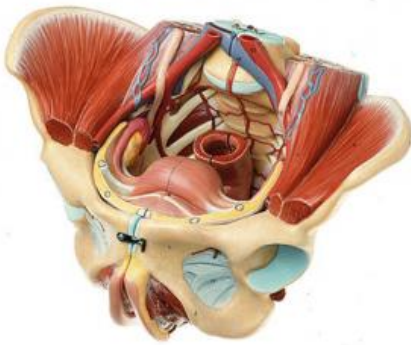

Date d'édition : 07.04.2026

Ref : EWTSOMS8/1

**Modèle de Bassin (Féminin), grandeur nature.  
Démontable en 4 parties**

En grandeur nature, réalisé en SOMSO Plast®. Illustration des organes génitaux externes et internes avec l'appareil musculaire du bassin et du plancher pelvien et représentation du système nerveux et du système vasculaire.

Ce modèle est démontable en 4 parties grâce à une division médiane et par retrait des organes internes amovibles.

#### Caractéristiques

- Poids: 1,9 kg
- Longueur: 23 cm
- Largeur: 28 cm
- Hauteur: 17 cm

#### Catégories / Arborescence

Sciences > Modèles Anatomiques ? Botaniques > Anatomie > Organes génitaux

Formations > BAC PRO ASSP > Pôle 1 - Biologie et microbiologie appliquées > Appareils génitaux