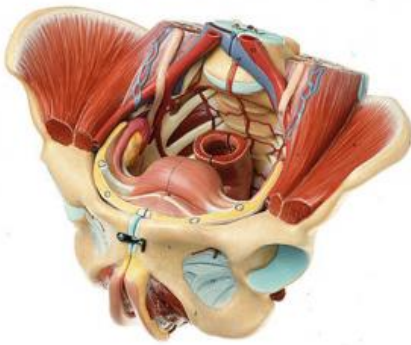

Date d'édition : 02.04.2025

Ref : EWTSOMS8/1

**Modèle de Bassin (Féminin), grandeur nature.
Démontable en 4 parties**

En grandeur nature, réalisé en SOMSO Plast®. Illustration des organes génitaux externes et internes avec l'appareil musculaire du bassin et du plancher pelvien et représentation du système nerveux et du système vasculaire.

Ce modèle est démontable en 4 parties grâce à une division médiane et par retrait des organes internes amovibles.

Caractéristiques

- Poids: 1,9 kg
- Longueur: 23 cm
- Largeur: 28 cm
- Hauteur: 17 cm

Catégories / Arborescence

Sciences > Modèles Anatomiques ? Botaniques > Anatomie > Organes génitaux

Formations > BAC PRO ASSP > Pôle 1 - Biologie et microbiologie appliquées > Appareils génitaux