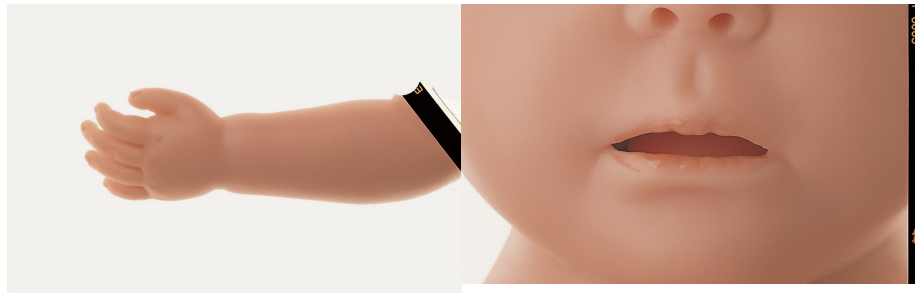

Systemes Didactiques s.a.r.l.

Equipement pour l'enseignement expérimental, scientifique et technique

Date d'édition : 09.06.2026