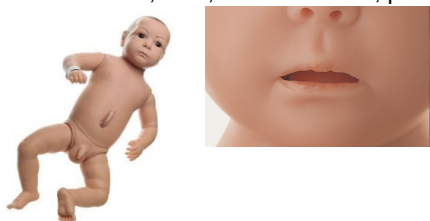

Ref : EWTSOMS53/1-OM

Mannequin nourrisson, sexe masculin, cordon ombilical, bouche ouverte, pour soins de puériculture

Tour de tête 35,4 cm, hauteur 54 cm, poids 3,5 kg. Enfant de 6 semaines. Nu. Garantie 5 ans

Comme MS 53 mais avec cordon ombilicale

En SOMSO-PLAST souple. Matériaux très doux et réaliste.

Mannequin correspondant à un nourrisson de 6 semaines environ.

Avec articulations sphériques et tête légèrement mobile, inclinable vers l'arrière.

Le nez et les oreilles sont ouverts ainsi que l'anus pour l'introduction d'un thermomètre.

La fontanelle est présente.

Peut-être baigné, langé et est également approprié pour l'apprentissage de la manière dont il convient de tenir et de porter un bébé.

SYSTEMES DIDACTIQUES s.a.r.l.

Savoie Hexapole - Actipole 3 - 242 Rue Maurice Herzog - F 73420 VIVIERS DU LAC

Tel : [+330456428070](tel:+330456428070) | Fax : [+330456428071](tel:+330456428071)
systemes-didactiques.fr