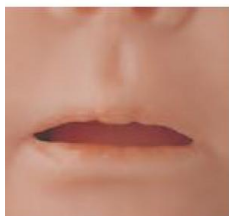

Date d'édition : 09.04.2026

Caractéristiques:

- Tour de tête 35,8 cm
- hauteur 54 cm
- poids 3,3 kg.

Garantie : 5 ans

Ref : EWTSOMS52/1-B-OM

Mannequin nourrisson, sexe féminin, bouche ouverte, cordon ombilical, peau noire pour soins

Tour de tête 35,8 cm, hauteur 54 cm, poids 3,3 kg. Enfant de 6 semaines. Nu. Garantie 5 ans

Comme MS 52/1-OM, mais avec peau noire

En SOMSO-PLAST souple. Matériaux très doux et réaliste.

Mannequin correspondant à un nourrisson de 6 semaines environ.

Avec articulations sphériques et tête légèrement mobile, inclinable vers l'arrière.

Le nez et les oreilles sont ouverts ainsi que l'anus pour l'introduction d'un thermomètre.

La fontanelle est présente.

Peut-être baigné, langé et est également approprié pour l'apprentissage de la manière dont il convient de tenir et de porter un bébé.

Yeux brun clair, peints à la main.

bouche ouverte: une tétine et un biberon standard peuvent être insérés.

Modèle nu.

Caractéristiques:

- Tour de tête 35,8 cm
- hauteur 54 cm
- poids 3,3 kg.

Garantie : 5 ans