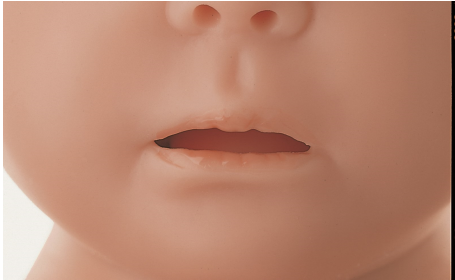

Date d'édition : 23.11.2024