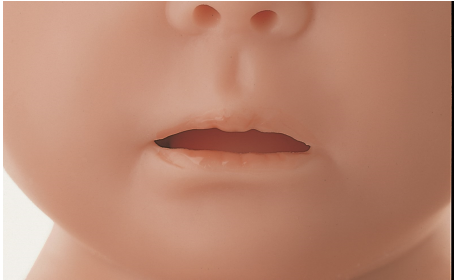

Date d'édition : 29.04.2026