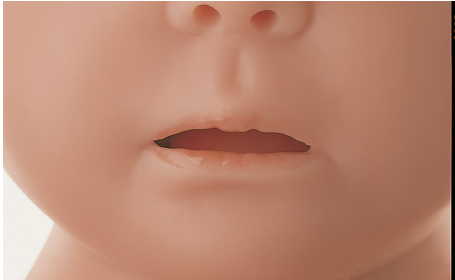

Date d'édition : 19.05.2026