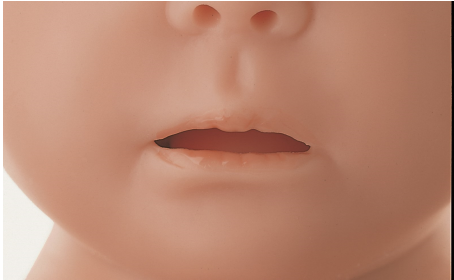

Date d'édition : 06.01.2025