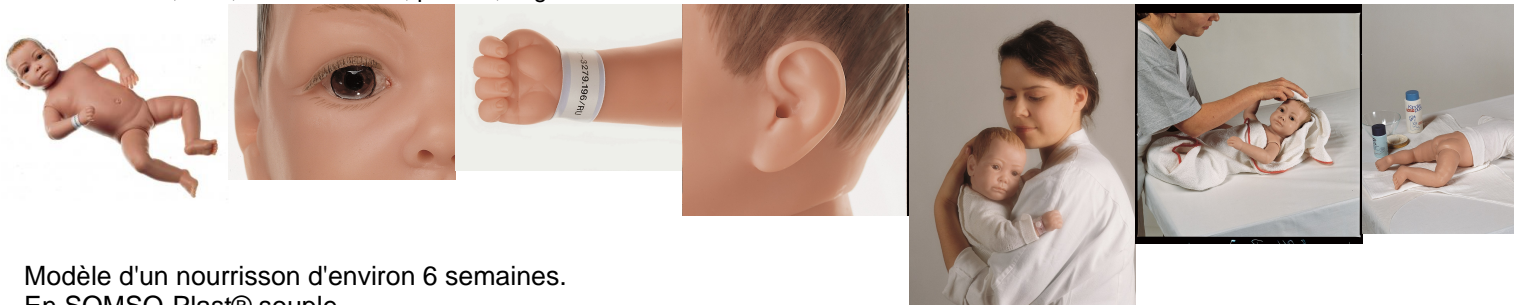

Date d'édition : 09.06.2026

Ref : EWTSONMS52

Mannequin nourrisson, sexe féminin pour soins de puériculture

Tour de tête 35,8 cm, hauteur 54 cm, poids 3,3 kg. Enfant de 6 semaines. Nu. Garantie 5 ans

Modèle d'un nourrisson d'environ 6 semaines.

En SOMSO-Plast® souple.

Tête sur articulations à billes, légèrement mobile, inclinable vers l'arrière.

Yeux peints à la main, coloris brun clair.

Ce modèle de nouveau-né est idéal : il peut être baigné, langé et il est également approprié pour s'exercer à porter un bébé.

Le nez et les oreilles sont ouverts ainsi que l'anus pour l'introduction d'un thermomètre.

Modèle nu.

Caractéristiques:

- Tour de tête 35,8 cm
- hauteur 54 cm
- poids 3,3 kg.

Garantie : 5 ans

Ref : EWTSONMS52/1

Mannequin nourrisson avec cordon ombilical, sexe féminin pour soins de puériculture

Tour de tête 35,8 cm, hauteur 54 cm, poids 3,3 kg. Enfant de 6 semaines. Nu. Garantie 5 ans

Comme MS 52, mais avec cordon ombilical

En SOMSO-PLAST souple. Matériaux très doux et réaliste.

Mannequin correspondant à un nourrisson de 6 semaines environ.

Avec articulations sphériques et tête légèrement mobile, inclinable vers l'arrière.

Le nez et les oreilles sont ouverts ainsi que l'anus pour l'introduction d'un thermomètre.

La fontanelle est présente.

SYSTEMES DIDACTIQUES s.a.r.l.

Savoie Hexapole - Actipole 3 - 242 Rue Maurice Herzog - F 73420 VIVIERS DU LAC

Tel : [+330456428070](tel:+330456428070) | Fax : [+330456428071](tel:+330456428071)
systemes-didactiques.fr