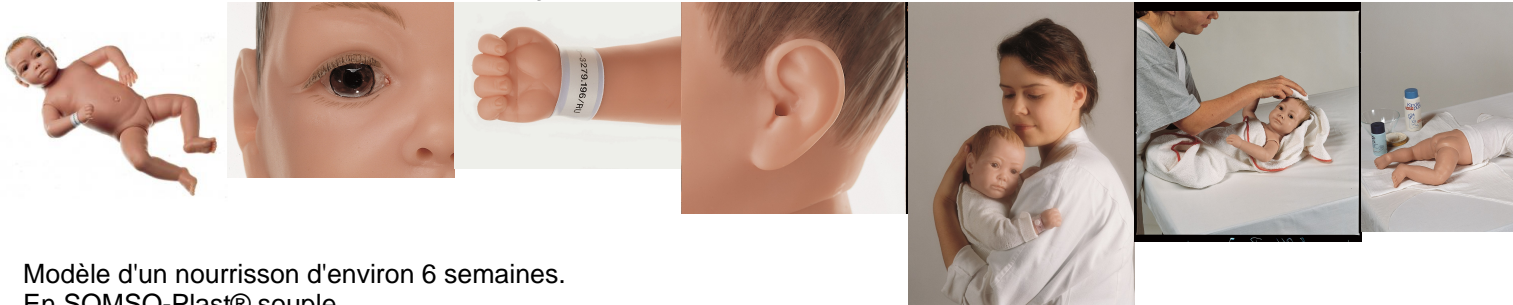

Date d'édition : 22.01.2025

Ref : EWTSONMS52

Mannequin nourrisson, sexe féminin pour soins de puériculture

Tour de tête 35,8 cm, hauteur 54 cm, poids 3,3 kg. Enfant de 6 semaines. Nu. Garantie 5 ans

Modèle d'un nourrisson d'environ 6 semaines.

En SOMSO-Plast® souple.

Tête sur articulations à billes, légèrement mobile, inclinable vers l'arrière.

Yeux peints à la main, coloris brun clair.

Ce modèle de nouveau-né est idéal : il peut être baigné, langé et il est également approprié pour s'exercer à porter un bébé.

Le nez et les oreilles sont ouverts ainsi que l'anus pour l'introduction d'un thermomètre.

Modèle nu.

Caractéristiques:

- Tour de tête 35,8 cm
- hauteur 54 cm
- poids 3,3 kg.

Garantie : 5 ans

Ref : EWTSONMS52/1

Mannequin nourrisson avec cordon ombilical, sexe féminin pour soins de puériculture

Tour de tête 35,8 cm, hauteur 54 cm, poids 3,3 kg. Enfant de 6 semaines. Nu. Garantie 5 ans

Comme MS 52, mais avec cordon ombilical

En SOMSO-PLAST souple. Matériaux très doux et réaliste.

Mannequin correspondant à un nourrisson de 6 semaines environ.

Avec articulations sphériques et tête légèrement mobile, inclinable vers l'arrière.

Le nez et les oreilles sont ouverts ainsi que l'anus pour l'introduction d'un thermomètre.

La fontanelle est présente.

SYSTEMES DIDACTIQUES s.a.r.l.

Savoie Hexapole - Actipole 3 - 242 Rue Maurice Herzog - F 73420 VIVIERS DU LAC

Tel : [+330456428070](tel:+330456428070) | Fax : [+330456428071](tel:+330456428071)
systemes-didactiques.fr