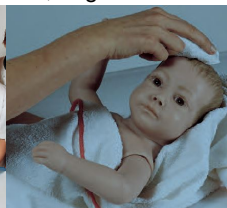

Comme MS 52, mais peau noire.

En SOMSO-PLAST souple. Matériaux très doux et réaliste.

Mannequin correspondant à un nourrisson de 6 semaines environ.

Avec articulations sphériques et tête légèrement mobile, inclinable vers l'arrière.

Le nez et les oreilles sont ouverts ainsi que l'anus pour l'introduction d'un thermomètre.

La fontanelle est présente.

Peut-être baigné, langé et est également approprié pour l'apprentissage de la manière dont il convient de tenir et de porter un bébé.

Yeux brun clair, peints à la main.

Modèle nu.

Caractéristiques:

- Tour de tête 35,8 cm
- hauteur 54 cm
- poids 3,3 kg.

Garantie : 5 ans

Ref : EWTSOMS53

Mannequin nourrisson, sexe masculin, pour soins de puériculture

Tour de tête 35,4 cm, hauteur 54 cm, poids 3,5 kg. Enfant de 6 semaines. Nu. Garantie 5 ans