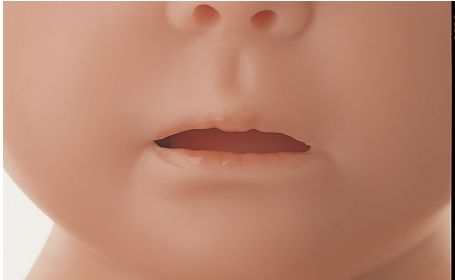

Date d'édition : 30.06.2026

Produits alternatifs

Ref : EWTSOMS52/A

Mannequin nourrisson, sexe féminin, type asiatique pour soins de puériculture

Tour de tête 36 cm, hauteur 54 cm, poids 3,3 kg. Enfant de 6 semaines. Nu. Garantie 5 ans

Comme MS 52, mais asiatique.

En SOMSO-PLAST souple.

Matériaux très doux et réaliste.

Mannequin correspondant à un nourrisson de 6 semaines environ.

Avec articulations sphériques et tête légèrement mobile, inclinable vers l'arrière.

Le nez et les oreilles sont ouverts ainsi que l'anus pour l'introduction d'un thermomètre.

La fontanelle est présente.

Peut-être baigné, langé et est également approprié pour l'apprentissage de la manière dont il convient de tenir et de porter un bébé.

Yeux brun clair, peints à la main.

Modèle nu.

Caractéristiques:

- Tour de tête 36 cm
- hauteur 54 cm
- poids 3,3 kg.

Garantie : 5 ans