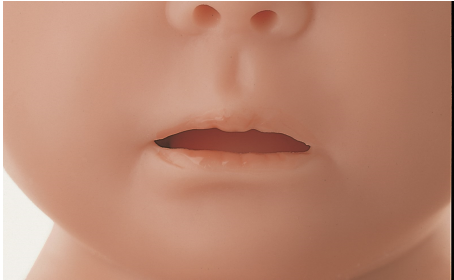

Date d'édition : 22.01.2025

Produits alternatifs

Ref : EWTSOMS52/A

Mannequin nourrisson, sexe féminin, type asiatique pour soins de puériculture

Tour de tête 36 cm, hauteur 54 cm, poids 3,3 kg. Enfant de 6 semaines. Nu. Garantie 5 ans

Comme MS 52, mais asiatique.

En SOMSO-PLAST souple.

Matériaux très doux et réaliste.

Mannequin correspondant à un nourrisson de 6 semaines environ.

Avec articulations sphériques et tête légèrement mobile, inclinable vers l'arrière.

Le nez et les oreilles sont ouverts ainsi que l'anus pour l'introduction d'un thermomètre.

La fontanelle est présente.

Peut-être baigné, langé et est également approprié pour l'apprentissage de la manière dont il convient de tenir et de porter un bébé.

Yeux brun clair, peints à la main.

Modèle nu.

Caractéristiques:

- Tour de tête 36 cm
- hauteur 54 cm
- poids 3,3 kg.

Garantie : 5 ans