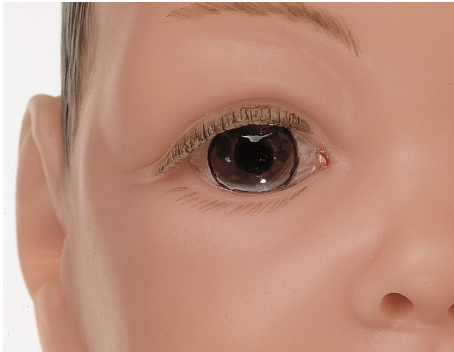

Date d'édition : 22.01.2025