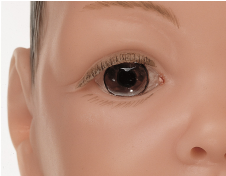

Comme MS 53/1-OM mais avec peau noir

En SOMSO-PLAST souple. Matériaux très doux et réaliste.

Mannequin correspondant à un nourrisson de 6 semaines environ.

Avec articulations sphériques et tête légèrement mobile, inclinable vers l'arrière.

Le nez et les oreilles sont ouverts ainsi que l'anus pour l'introduction d'un thermomètre.

La fontanelle est présente.

Peut-être baigné, langé et est également approprié pour l'apprentissage de la manière dont il convient de tenir et de porter un bébé.

Yeux bruns clairs peints à la main.

Bouche ouverte: une tétine et un biberon standard peuvent être insérés.

Modèle nu.

Caractéristiques:

- Tour de tête 35,4 cm
- hauteur 54 cm
- poids 3,5 kg.

Garantie : 5 ans

Ref : EWTSOMS52

Mannequin nourrisson, sexe féminin pour soins de puériculture

Tour de tête 35,8 cm, hauteur 54 cm, poids 3,3 kg. Enfant de 6 semaines. Nu. Garantie 5 ans