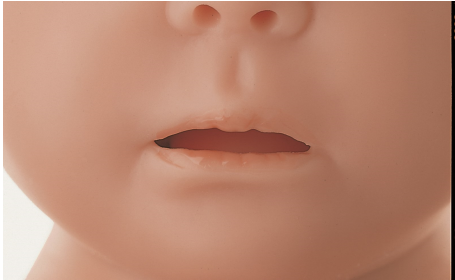

Date d'édition : 13.11.2024

Produits alternatifs

Ref : EWTSOMS52/1-B-OM

Mannequin nourrisson, sexe féminin, bouche ouverte, cordon ombilical, peau noire pour soins

Tour de tête 35,8 cm, hauteur 54 cm, poids 3,3 kg. Enfant de 6 semaines. Nu. Garantie 5 ans

Comme MS 52/1-OM, mais avec peau noire

En SOMSO-PLAST souple. Matériaux très doux et réaliste.

Mannequin correspondant à un nourrisson de 6 semaines environ.

Avec articulations sphériques et tête légèrement mobile, inclinable vers l'arrière.

Le nez et les oreilles sont ouverts ainsi que l'anus pour l'introduction d'un thermomètre.

La fontanelle est présente.

Peut-être baigné, langé et est également approprié pour l'apprentissage de la manière dont il convient de tenir et de porter un bébé.

Yeux brun clair, peints à la main.

bouche ouverte: une tétine et un biberon standard peuvent être insérés.

Modèle nu.

Caractéristiques:

- Tour de tête 35,8 cm
- hauteur 54 cm
- poids 3,3 kg.

Garantie : 5 ans