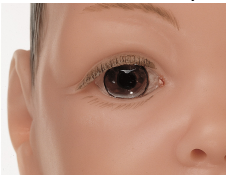

Comme MS 53/1-OM mais avec peau noir

En SOMSO-PLAST souple. Matériaux très doux et réaliste.

Mannequin correspondant à un nourrisson de 6 semaines environ.

Avec articulations sphériques et tête légèrement mobile, inclinable vers l'arrière.

Le nez et les oreilles sont ouverts ainsi que l'anus pour l'introduction d'un thermomètre.

La fontanelle est présente.

Peut-être baigné, langé et est également approprié pour l'apprentissage de la manière dont il convient de tenir et de porter un bébé.

Yeux bruns clairs peints à la main.

Bouche ouverte: une tétine et un biberon standard peuvent être insérés.

Modèle nu.

Caractéristiques:

- Tour de tête 35,4 cm
- hauteur 54 cm
- poids 3,5 kg.

Garantie : 5 ans

Ref : EWTSOMS52

Mannequin nourrisson, sexe féminin pour soins de puériculture

Tour de tête 35,8 cm, hauteur 54 cm, poids 3,3 kg. Enfant de 6 semaines. Nu. Garantie 5 ans