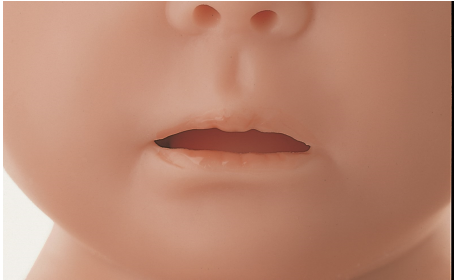

Date d'édition : 06.06.2025

Produits alternatifs

Ref : EWTSOMS52/1-B-OM

Mannequin nourrisson, sexe féminin, bouche ouverte, cordon ombilical, peau noire pour soins

Tour de tête 35,8 cm, hauteur 54 cm, poids 3,3 kg. Enfant de 6 semaines. Nu. Garantie 5 ans

Comme MS 52/1-OM, mais avec peau noire

En SOMSO-PLAST souple. Matériaux très doux et réaliste.

Mannequin correspondant à un nourrisson de 6 semaines environ.

Avec articulations sphériques et tête légèrement mobile, inclinable vers l'arrière.

Le nez et les oreilles sont ouverts ainsi que l'anus pour l'introduction d'un thermomètre.

La fontanelle est présente.

Peut-être baigné, langé et est également approprié pour l'apprentissage de la manière dont il convient de tenir et de porter un bébé.

Yeux brun clair, peints à la main.

bouche ouverte: une tétine et un biberon standard peuvent être insérés.

Modèle nu.

Caractéristiques:

- Tour de tête 35,8 cm
- hauteur 54 cm
- poids 3,3 kg.

Garantie : 5 ans