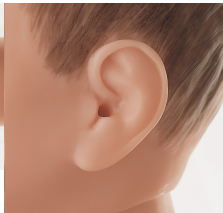

Comme MS 53/1-OM mais avec peau noir

En SOMSO-PLAST souple. Matériaux très doux et réaliste.

Mannequin correspondant à un nourrisson de 6 semaines environ.

Avec articulations sphériques et tête légèrement mobile, inclinable vers l'arrière.

Le nez et les oreilles sont ouverts ainsi que l'anus pour l'introduction d'un thermomètre.

La fontanelle est présente.

Peut-être baigné, langé et est également approprié pour l'apprentissage de la manière dont il convient de tenir et de porter un bébé.

Yeux bruns clairs peints à la main.

Bouche ouverte: une tétine et un biberon standard peuvent être insérés.

Modèle nu.

Caractéristiques:

- Tour de tête 35,4 cm
- hauteur 54 cm
- poids 3,5 kg.

Garantie : 5 ans

Ref : EWTSOMS52

Mannequin nourrisson, sexe féminin pour soins de puériculture

Tour de tête 35,8 cm, hauteur 54 cm, poids 3,3 kg. Enfant de 6 semaines. Nu. Garantie 5 ans