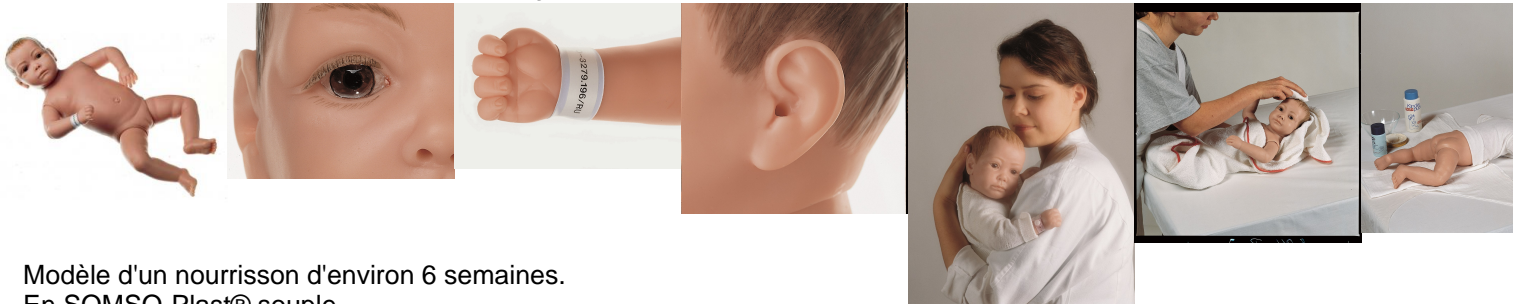

Tel : [+330456428070](tel:+330456428070) | Fax : [+330456428071](tel:+330456428071)
systemes-didactiques.fr

Date d'édition : 29.04.2026

Yeux brun clair, peints à la main.
Modèle nu.

Caractéristiques:

- Tour de tête 35,8 cm
- hauteur 54 cm
- poids 3,3 kg.

Garantie : 5 ans

Ref : EWTSOMS52

Mannequin nourrisson, sexe féminin pour soins de puériculture

Tour de tête 35,8 cm, hauteur 54 cm, poids 3,3 kg. Enfant de 6 semaines. Nu. Garantie 5 ans

Modèle d'un nourrisson d'environ 6 semaines.

En SOMSO-Plast® souple.

Tête sur articulations à billes, légèrement mobile, inclinable vers l'arrière.

Yeux peints à la main, coloris brun clair.

Ce modèle de nouveau-né est idéal : il peut être baigné, langé et il est également approprié pour s'exercer à porter un bébé.