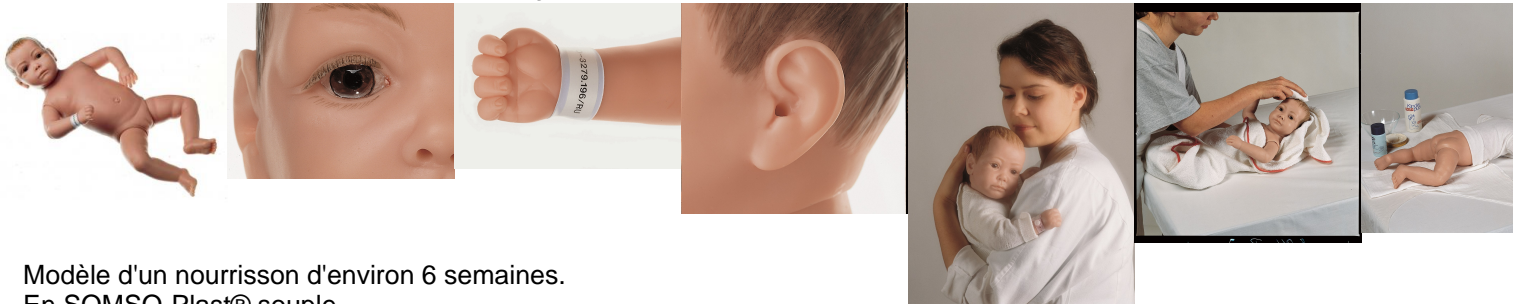

Tel : [+330456428070](tel:+330456428070) | Fax : [+330456428071](tel:+330456428071)
systemes-didactiques.fr

Date d'édition : 19.05.2026

Yeux brun clair, peints à la main.
Modèle nu.

Caractéristiques:

- Tour de tête 35,8 cm
- hauteur 54 cm
- poids 3,3 kg.

Garantie : 5 ans

Ref : EWTSOMS52

Mannequin nourrisson, sexe féminin pour soins de puériculture

Tour de tête 35,8 cm, hauteur 54 cm, poids 3,3 kg. Enfant de 6 semaines. Nu. Garantie 5 ans

Modèle d'un nourrisson d'environ 6 semaines.

En SOMSO-Plast® souple.

Tête sur articulations à billes, légèrement mobile, inclinable vers l'arrière.

Yeux peints à la main, coloris brun clair.

Ce modèle de nouveau-né est idéal : il peut être baigné, langé et il est également approprié pour s'exercer à porter un bébé.