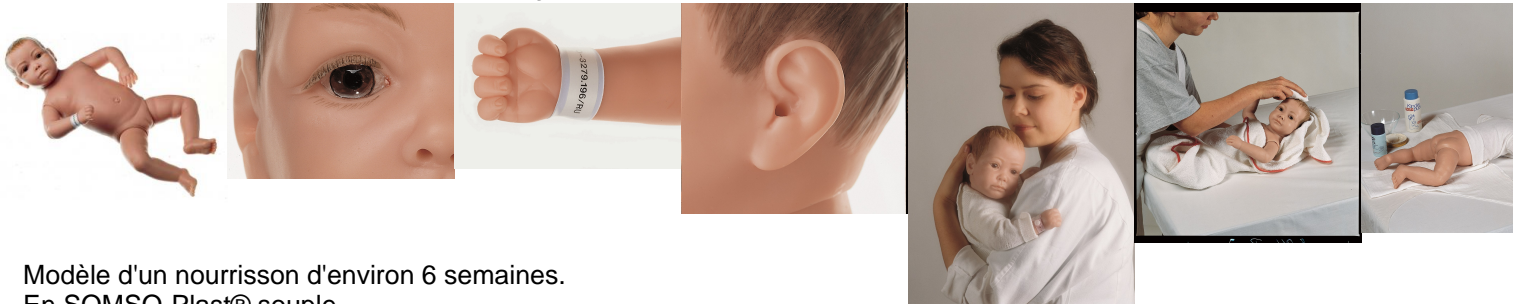

Caractéristiques:

- Tour de tête 35,8 cm
- hauteur 54 cm
- poids 3,3 kg.

Garantie : 5 ans

**Ref : EWTSOMS52**

**Mannequin nourrisson, sexe féminin pour soins de puériculture**

Tour de tête 35,8 cm, hauteur 54 cm, poids 3,3 kg. Enfant de 6 semaines. Nu. Garantie 5 ans

Modèle d'un nourrisson d'environ 6 semaines.

En SOMSO-Plast® souple.

Tête sur articulations à billes, légèrement mobile, inclinable vers l'arrière.

Yeux peints à la main, coloris brun clair.

Ce modèle de nouveau-né est idéal : il peut être baigné, langé et il est également approprié pour s'exercer à porter un bébé.