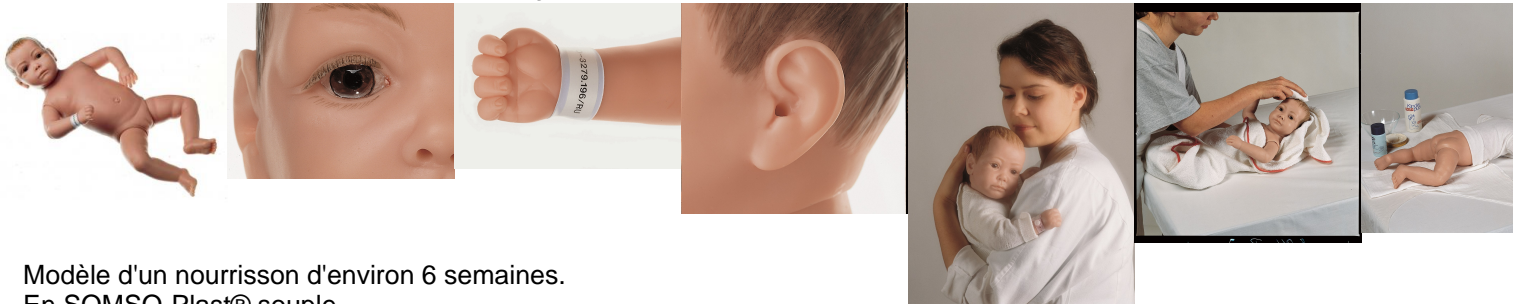

Date d'édition : 09.06.2026

Yeux brun clair, peints à la main.
Modèle nu.

Caractéristiques:

- Tour de tête 35,8 cm
- hauteur 54 cm
- poids 3,3 kg.

Garantie : 5 ans

Ref : EWTSOMS52

Mannequin nourrisson, sexe féminin pour soins de puériculture

Yeux peints à la main, coloris brun clair.

Ce modèle de nouveau-né est idéal : il peut être baigné, langé et il est également approprié pour s'exercer à porter un bébé.

Le nez et les oreilles sont ouverts ainsi que l'anus pour l'introduction d'un thermomètre.