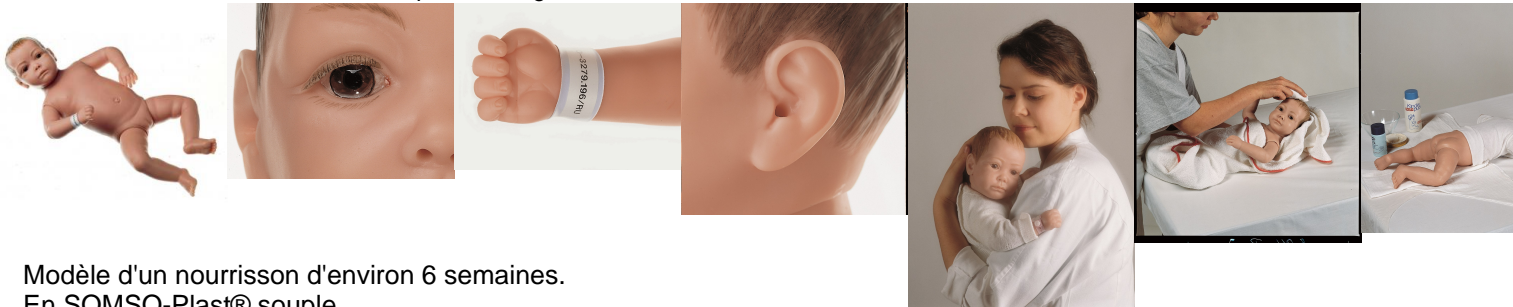

Caractéristiques:

- Tour de tête 35,8 cm
- hauteur 54 cm
- poids 3,3 kg.

Garantie : 5 ans

Ref : EWTSOMS52

Mannequin nourrisson, sexe féminin pour soins de puériculture

Tour de tête 35,8 cm, hauteur 54 cm, poids 3,3 kg. Enfant de 6 semaines. Nu. Garantie 5 ans

Modèle d'un nourrisson d'environ 6 semaines.

En SOMSO-Plast® souple.

Tête sur articulations à billes, légèrement mobile, inclinable vers l'arrière.

Yeux peints à la main, coloris brun clair.

Ce modèle de nouveau-né est idéal : il peut être baigné, langé et il est également approprié pour s'exercer à porter un bébé.