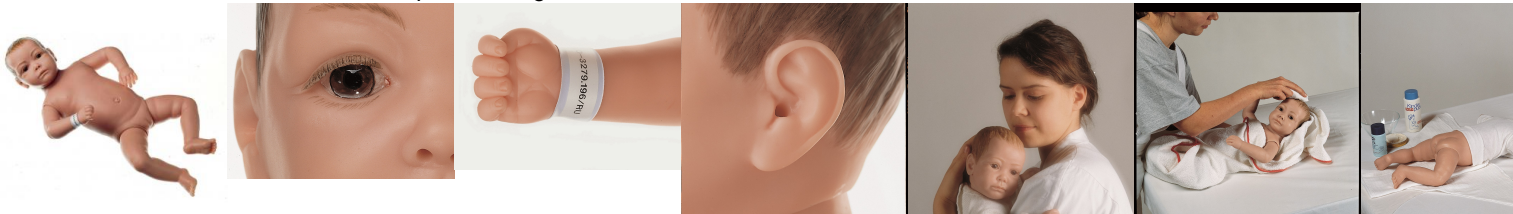

Peut-être baigné, langé et est également approprié pour l'apprentissage de la manière dont il convient de tenir et de porter un bébé.

Yeux brun clair, peints à la main.

Modèle nu.

Date d'édition : 19.05.2026

Caractéristiques:

- Tour de tête 35,8 cm
- hauteur 54 cm
- poids 3,3 kg.

Garantie : 5 ans

Ref : EWTSOMS52

Mannequin nourrisson, sexe féminin pour soins de puériculture

Tour de tête 35,8 cm, hauteur 54 cm, poids 3,3 kg. Enfant de 6 semaines. Nu. Garantie 5 ans

Modèle d'un nourrisson d'environ 6 semaines.

En SOMSO-Plast® souple.

Tête sur articulations à billes, légèrement mobile, inclinable vers l'arrière.

Yeux peints à la main, coloris brun clair.

Ce modèle de nouveau-né est idéal : il peut être baigné, langé et il est également approprié pour s'exercer à porter un bébé.

Avec articulations sphériques et tête légèrement mobile, inclinable vers l'arrière.

Yeux bruns clairs peints à la main.

Ce modèle de nourrisson est un mannequin idéal, car il peut être baigné, langé et il est également approprié pour l'apprentissage de la manière dont il convient de tenir et de porter un bébé.