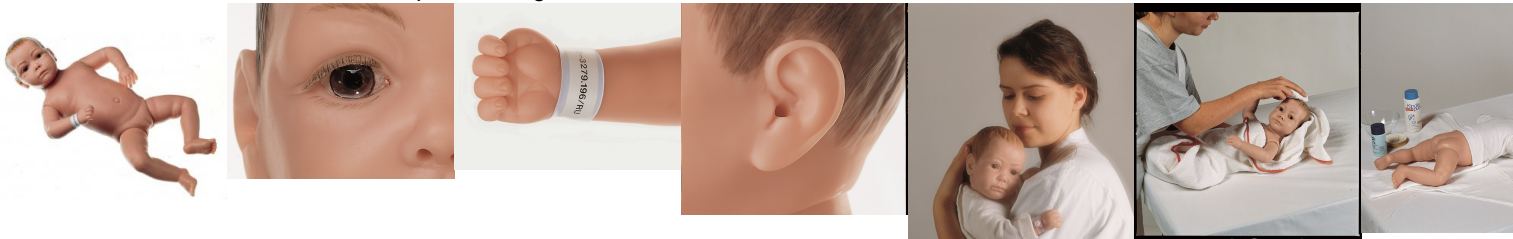

Caractéristiques:

- Tour de tête 35,8 cm
- hauteur 54 cm
- poids 3,3 kg.

Garantie : 5 ans

Ref : EWTSOMS52

Mannequin nourrisson, sexe féminin pour soins de puériculture

Tour de tête 35,8 cm, hauteur 54 cm, poids 3,3 kg. Enfant de 6 semaines. Nu. Garantie 5 ans

Modèle d'un nourrisson d'environ 6 semaines.

En SOMSO-Plast® souple.

Tête sur articulations à billes, légèrement mobile, inclinable vers l'arrière.

Yeux peints à la main, coloris brun clair.

Ce modèle de nouveau-né est idéal : il peut être baigné, langé et il est également approprié pour s'exercer à porter un bébé.

Avec articulations sphériques et tête légèrement mobile, inclinable vers l'arrière.

Yeux bruns clairs peints à la main.

Ce modèle de nourrisson est un mannequin idéal, car il peut être baigné, langé et il est également approprié pour l'apprentissage de la manière dont il convient de tenir et de porter un bébé.