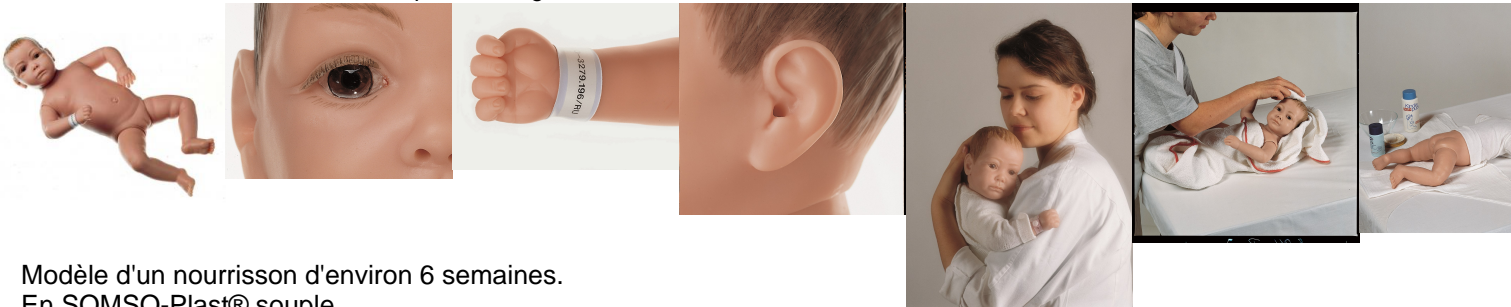

Caractéristiques:

- Tour de tête 35,8 cm
- hauteur 54 cm
- poids 3,3 kg.

Garantie : 5 ans

Ref : EWTSOMS52

Mannequin nourrisson, sexe féminin pour soins de puériculture

Tour de tête 35,8 cm, hauteur 54 cm, poids 3,3 kg. Enfant de 6 semaines. Nu. Garantie 5 ans

Modèle d'un nourrisson d'environ 6 semaines.

En SOMSO-Plast® souple.

Tête sur articulations à billes, légèrement mobile, inclinable vers l'arrière.

Yeux peints à la main, coloris brun clair.

Ce modèle de nouveau-né est idéal : il peut être baigné, langé et il est également approprié pour s'exercer à porter un bébé.