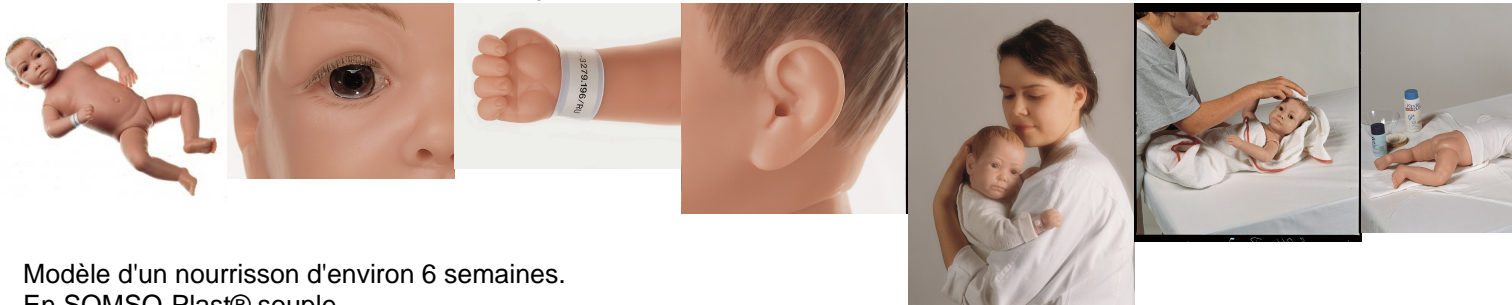

Tel : [+330456428070](tel:+330456428070) | Fax : [+330456428071](tel:+330456428071)
systemes-didactiques.fr

Date d'édition : 03.07.2024

Yeux brun clair, peints à la main.
Modèle nu.

Caractéristiques:

- Tour de tête 35,8 cm
- hauteur 54 cm
- poids 3,3 kg.

Garantie : 5 ans

Ref : EWTSOMS52

Mannequin nourrisson, sexe féminin pour soins de puériculture

Tour de tête 35,8 cm, hauteur 54 cm, poids 3,3 kg. Enfant de 6 semaines. Nu. Garantie 5 ans

Modèle d'un nourrisson d'environ 6 semaines.

En SOMSO-Plast® souple.

Tête sur articulations à billes, légèrement mobile, inclinable vers l'arrière.

Yeux peints à la main, coloris brun clair.

Ce modèle de nouveau-né est idéal : il peut être baigné, langé et il est également approprié pour s'exercer à porter un bébé.