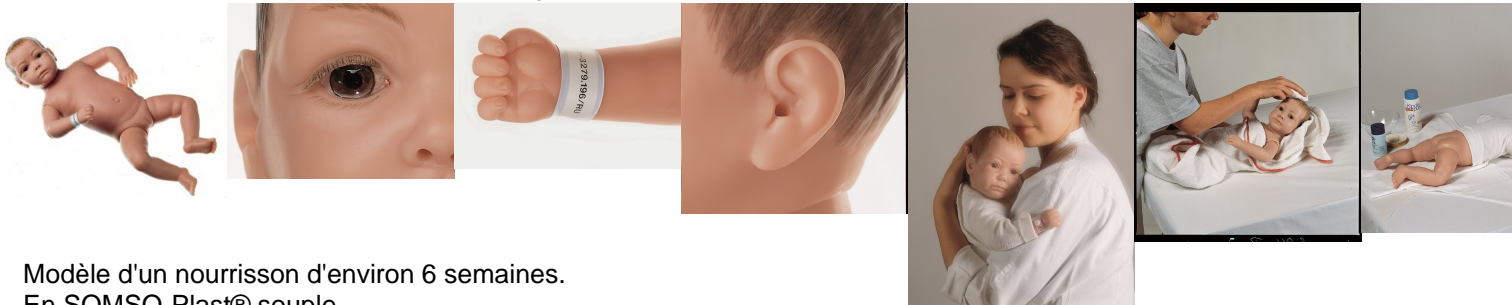

Tel : [+330456428070](tel:+330456428070) | Fax : [+330456428071](tel:+330456428071)
systemes-didactiques.fr

Date d'édition : 09.04.2026

Yeux brun clair, peints à la main.
Modèle nu.

Caractéristiques:

- Tour de tête 35,8 cm
- hauteur 54 cm
- poids 3,3 kg.

Garantie : 5 ans

Ref : EWTSOMS52

Mannequin nourrisson, sexe féminin pour soins de puériculture

Tour de tête 35,8 cm, hauteur 54 cm, poids 3,3 kg. Enfant de 6 semaines. Nu. Garantie 5 ans

Modèle d'un nourrisson d'environ 6 semaines.

En SOMSO-Plast® souple.

Tête sur articulations à billes, légèrement mobile, inclinable vers l'arrière.

Yeux peints à la main, coloris brun clair.

Ce modèle de nouveau-né est idéal : il peut être baigné, langé et il est également approprié pour s'exercer à porter un bébé.