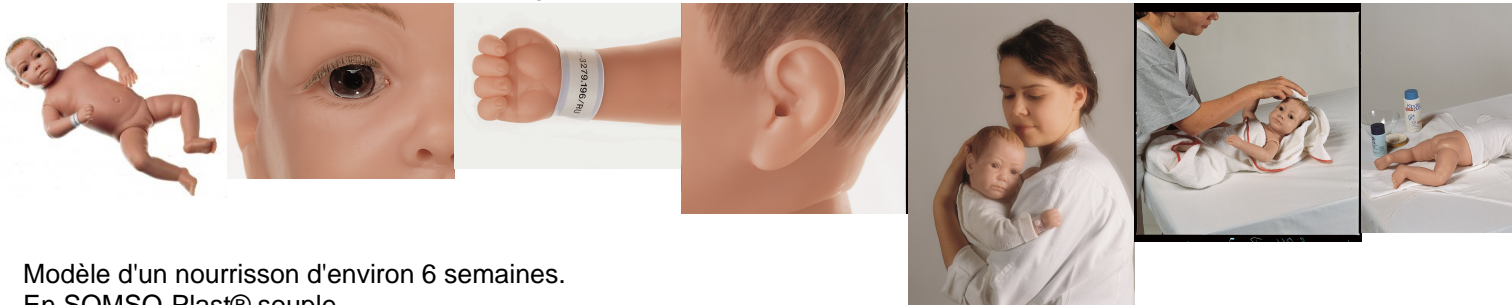

Date d'édition : 13.11.2024

Yeux brun clair, peints à la main.
Modèle nu.

Caractéristiques:

- Tour de tête 35,8 cm
- hauteur 54 cm
- poids 3,3 kg.

Garantie : 5 ans

Ref : EWTSOMS52

Mannequin nourrisson, sexe féminin pour soins de puériculture

Tour de tête 35,8 cm, hauteur 54 cm, poids 3,3 kg. Enfant de 6 semaines. Nu. Garantie 5 ans

Modèle d'un nourrisson d'environ 6 semaines.

En SOMSO-Plast® souple.

Tête sur articulations à billes, légèrement mobile, inclinable vers l'arrière.

Yeux peints à la main, coloris brun clair.

Ce modèle de nouveau-né est idéal : il peut être baigné, langé et il est également approprié pour s'exercer à porter un bébé.

Le nez et les oreilles sont ouverts ainsi que l'anus pour l'introduction d'un thermomètre.

Modèle nu.

Caractéristiques:

- Tour de tête 35,8 cm
- hauteur 54 cm
- poids 3,3 kg.

Garantie : 5 ans