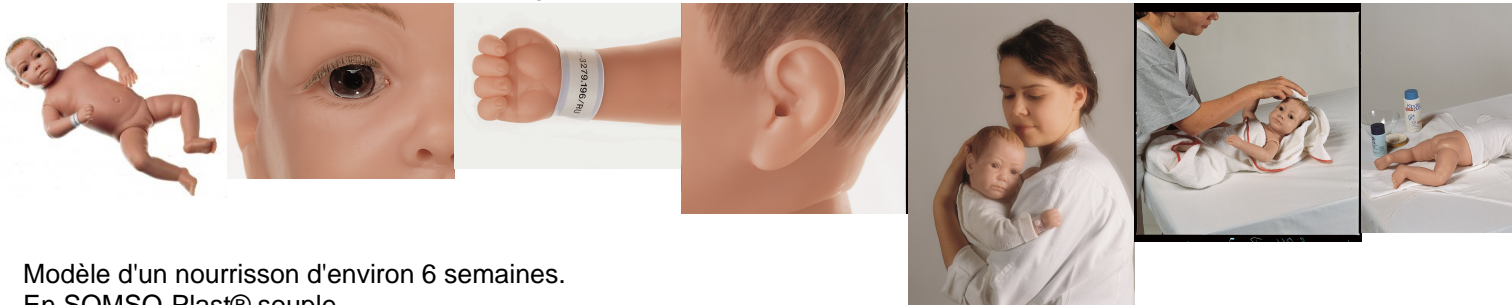

Tel : [+330456428070](tel:+330456428070) | Fax : [+330456428071](tel:+330456428071)
systemes-didactiques.fr

Date d'édition : 13.11.2024

Yeux brun clair, peints à la main.
Modèle nu.

Caractéristiques:

- Tour de tête 35,8 cm
- hauteur 54 cm
- poids 3,3 kg.

Garantie : 5 ans

Ref : EWTSOMS52

Mannequin nourrisson, sexe féminin pour soins de puériculture

Tour de tête 35,8 cm, hauteur 54 cm, poids 3,3 kg. Enfant de 6 semaines. Nu. Garantie 5 ans

Modèle d'un nourrisson d'environ 6 semaines.

En SOMSO-Plast® souple.

Tête sur articulations à billes, légèrement mobile, inclinable vers l'arrière.

Yeux peints à la main, coloris brun clair.

Ce modèle de nouveau-né est idéal : il peut être baigné, langé et il est également approprié pour s'exercer à porter un bébé.