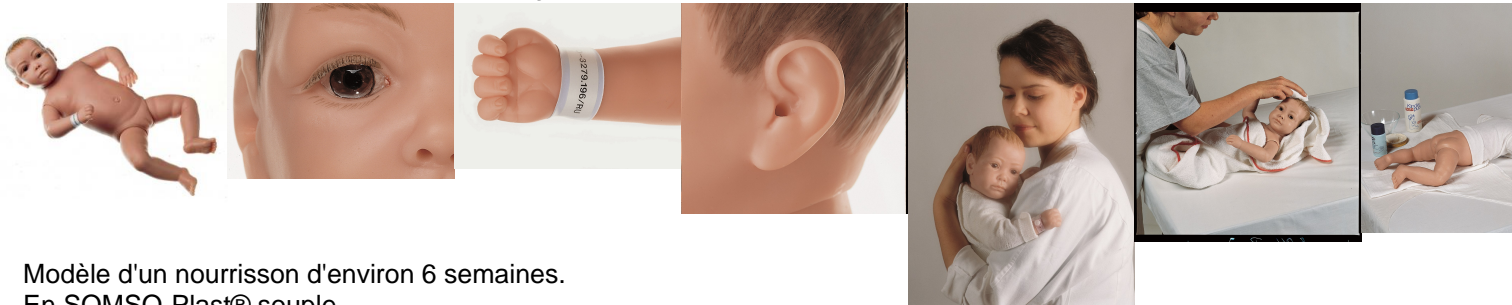

Tel : [+330456428070](tel:+330456428070) | Fax : [+330456428071](tel:+330456428071)
systemes-didactiques.fr

Date d'édition : 02.04.2025

Yeux brun clair, peints à la main.
Modèle nu.

Caractéristiques:

- Tour de tête 35,8 cm
- hauteur 54 cm
- poids 3,3 kg.

Garantie : 5 ans

Ref : EWTSOMS52

Mannequin nourrisson, sexe féminin pour soins de puériculture

Tour de tête 35,8 cm, hauteur 54 cm, poids 3,3 kg. Enfant de 6 semaines. Nu. Garantie 5 ans

Modèle d'un nourrisson d'environ 6 semaines.

En SOMSO-Plast® souple.

Tête sur articulations à billes, légèrement mobile, inclinable vers l'arrière.

Yeux peints à la main, coloris brun clair.

Ce modèle de nouveau-né est idéal : il peut être baigné, langé et il est également approprié pour s'exercer à porter un bébé.