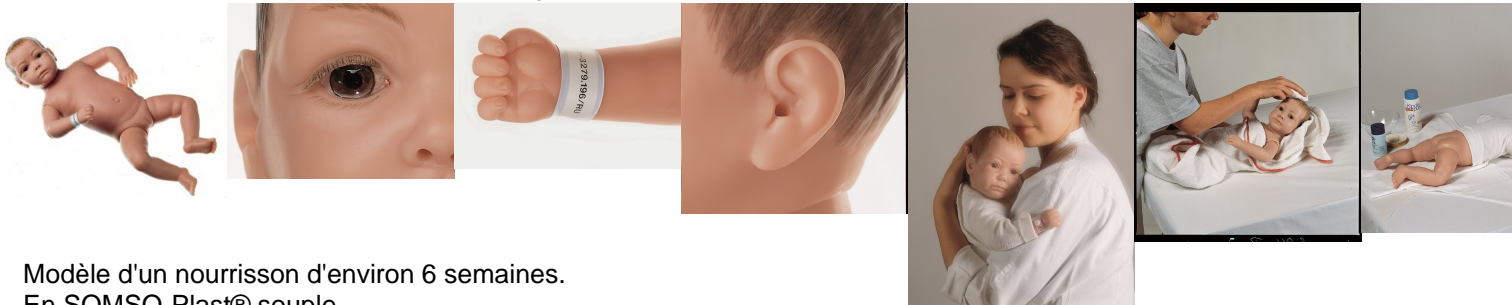

Tel : [+330456428070](tel:+330456428070) | Fax : [+330456428071](tel:+330456428071)
systemes-didactiques.fr

Date d'édition : 19.05.2026

Yeux brun clair, peints à la main.
Modèle nu.

Caractéristiques:

- Tour de tête 35,8 cm
- hauteur 54 cm
- poids 3,3 kg.

Garantie : 5 ans

Ref : EWTSOMS52

Mannequin nourrisson, sexe féminin pour soins de puériculture

Tour de tête 35,8 cm, hauteur 54 cm, poids 3,3 kg. Enfant de 6 semaines. Nu. Garantie 5 ans

Modèle d'un nourrisson d'environ 6 semaines.

En SOMSO-Plast® souple.

Tête sur articulations à billes, légèrement mobile, inclinable vers l'arrière.

Yeux peints à la main, coloris brun clair.

Ce modèle de nouveau-né est idéal : il peut être baigné, langé et il est également approprié pour s'exercer à porter un bébé.