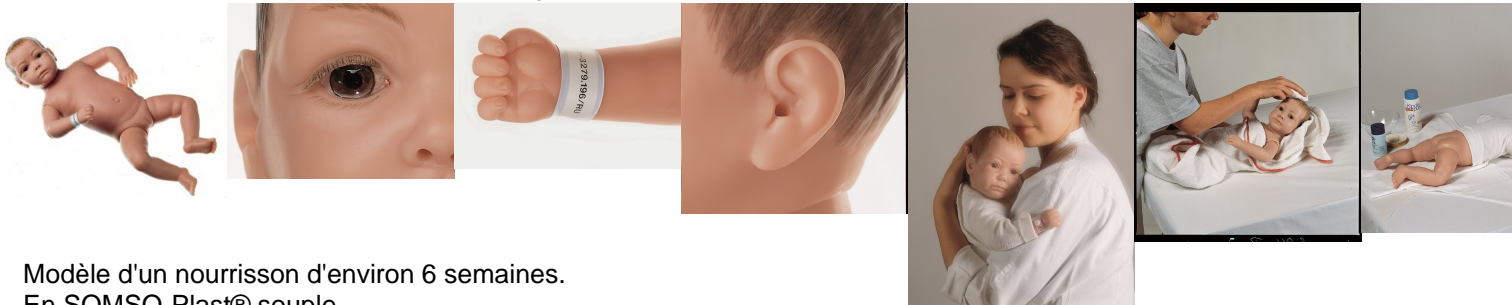

Tel : [+330456428070](tel:+330456428070) | Fax : [+330456428071](tel:+330456428071)
systemes-didactiques.fr

Date d'édition : 29.04.2026

Yeux brun clair, peints à la main.
Modèle nu.

Caractéristiques:

- Tour de tête 35,8 cm
- hauteur 54 cm
- poids 3,3 kg.

Garantie : 5 ans

Ref : EWTSOMS52

Mannequin nourrisson, sexe féminin pour soins de puériculture

Tour de tête 35,8 cm, hauteur 54 cm, poids 3,3 kg. Enfant de 6 semaines. Nu. Garantie 5 ans

Modèle d'un nourrisson d'environ 6 semaines.

En SOMSO-Plast® souple.

Tête sur articulations à billes, légèrement mobile, inclinable vers l'arrière.

Yeux peints à la main, coloris brun clair.

Ce modèle de nouveau-né est idéal : il peut être baigné, langé et il est également approprié pour s'exercer à porter un bébé.