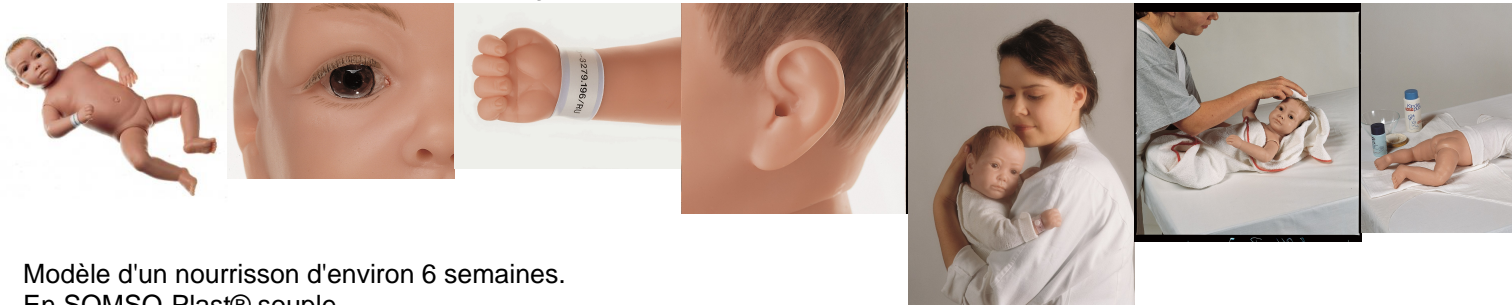

Tel : [+330456428070](tel:+330456428070) | Fax : [+330456428071](tel:+330456428071)
systemes-didactiques.fr

Date d'édition : 23.11.2024

Yeux brun clair, peints à la main.
Modèle nu.

Caractéristiques:

- Tour de tête 35,8 cm
- hauteur 54 cm
- poids 3,3 kg.

Garantie : 5 ans

Ref : EWTSOMS52

Mannequin nourrisson, sexe féminin pour soins de puériculture

Tour de tête 35,8 cm, hauteur 54 cm, poids 3,3 kg. Enfant de 6 semaines. Nu. Garantie 5 ans

Modèle d'un nourrisson d'environ 6 semaines.

En SOMSO-Plast® souple.

Tête sur articulations à billes, légèrement mobile, inclinable vers l'arrière.

Yeux peints à la main, coloris brun clair.

Ce modèle de nouveau-né est idéal : il peut être baigné, langé et il est également approprié pour s'exercer à porter un bébé.