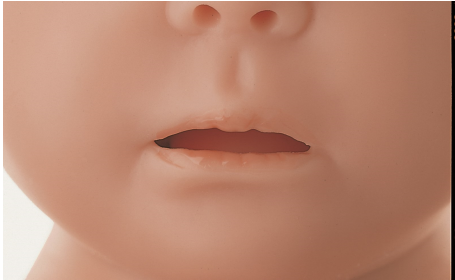

Date d'édition : 13.11.2024