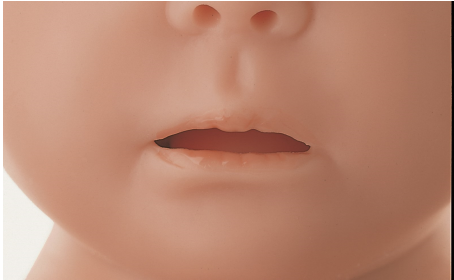

Date d'édition : 23.02.2025