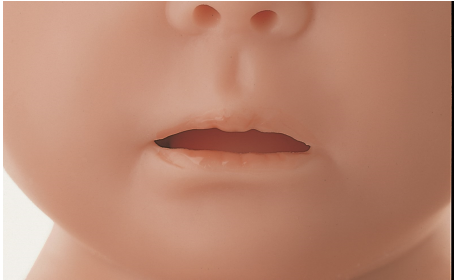

Date d'édition : 30.06.2026