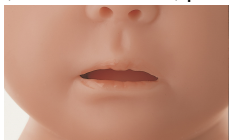

Date d'édition : 13.11.2024

Modèle nu.

Caractéristiques:

- Tour de tête 35,8 cm
- hauteur 54 cm
- poids 3,3 kg.

Garantie : 5 ans

Ref : EWTSOMS53-OM

Mannequin nourrisson, sexe masculin, bouche ouverte pour soins de puériculture

Tour de tête 35,4 cm, hauteur 54 cm, poids 3,5 kg. Enfant de 6 semaines. Nu. Garantie 5 ans

correspondant à un nourrisson de 6 semaines env.; en SOMSO-PLAST® souple.

Avec articulations sphériques et tête légèrement mobile, inclinable vers l'arrière.

Yeux bruns clairs peints à la main.

Ce modèle de nourrisson est un mannequin idéal, car il peut être baigné, langé et il est également approprié pour l'apprentissage de la manière dont il convient de tenir et de porter un bébé.

Le nez et les oreilles sont ouverts ainsi que l'anus pour l'introduction d'un thermomètre.

Bouche ouverte: une tétine et un biberon standard peuvent être insérés.

Modèle nu.

Caractéristiques:

- Tour de tête 35,4 cm
- hauteur 54 cm
- poids 3,5 kg.

Garantie : 5 ans

Ref : EWTSOMS53/1-OM

Mannequin nourrisson, sexe masculin, cordon ombilical, bouche ouverte, pour soins de puériculture

Tour de tête 35,4 cm, hauteur 54 cm, poids 3,5 kg. Enfant de 6 semaines. Nu. Garantie 5 ans

Comme MS 53 mais avec cordon ombilicale

En SOMSO-PLAST souple. Matériaux très doux et réaliste.

Mannequin correspondant à un nourrisson de 6 semaines environ.

Avec articulations sphériques et tête légèrement mobile, inclinable vers l'arrière.

Le nez et les oreilles sont ouverts ainsi que l'anus pour l'introduction d'un thermomètre.

La fontanelle est présente.

SYSTEMES DIDACTIQUES s.a.r.l.

Savoie Hexapole - Actipole 3 - 242 Rue Maurice Herzog - F 73420 VIVIERS DU LAC

Tel : [+330456428070](tel:+330456428070) | Fax : [+330456428071](tel:+330456428071)
systemes-didactiques.fr