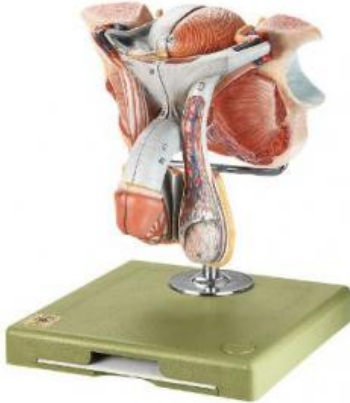

Date d'édition : 07.04.2026

Ref : EWTSOMS3

Organes génitaux de l'homme, grandeur nature, en tout 5 parties.

Grandeur nature, en SOMSO-Plast®. En tout 5 parties.
Sur support avec socle vert.

Caractéristiques

- Poids: 1,2 kg
- Longueur: 20 cm
- Largeur: 18 cm
- Hauteur: 21 cm

Catégories / Arborescence

Sciences > Modèles Anatomiques ? Botaniques > Anatomie > Organes génitaux

Formations > BAC PRO ASSP > Pôle 1 - Biologie et microbiologie appliquées > Appareils génitaux