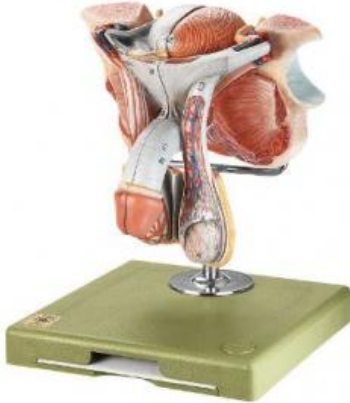

Date d'édition : 22.01.2025

Ref : EWTSOMS3

Organes génitaux de l'homme, grandeur nature, en tout 5 parties.

Grandeur nature, en SOMSO-Plast®. En tout 5 parties.
Sur support avec socle vert.

Caractéristiques

- Poids: 1,2 kg
- Longueur: 20 cm
- Largeur: 18 cm
- Hauteur: 21 cm

Catégories / Arborescence

Sciences > Modèles Anatomiques ? Botaniques > Anatomie > Organes génitaux

Formations > BAC PRO ASSP > Pôle 1 - Biologie et microbiologie appliquées > Appareils génitaux