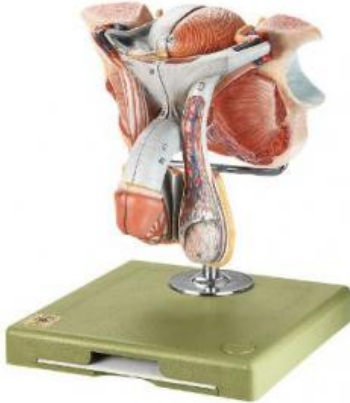

Date d'édition : 08.06.2026

Ref : EWTSOMS3

Organes génitaux de l'homme, grandeur nature, en tout 5 parties.

Grandeur nature, en SOMSO-Plast®. En tout 5 parties.
Sur support avec socle vert.

Caractéristiques

- Poids: 1,2 kg
- Longueur: 20 cm
- Largeur: 18 cm
- Hauteur: 21 cm

Catégories / Arborescence

Sciences > Modèles Anatomiques ? Botaniques > Anatomie > Organes génitaux

Formations > BAC PRO ASSP > Pôle 1 - Biologie et microbiologie appliquées > Appareils génitaux