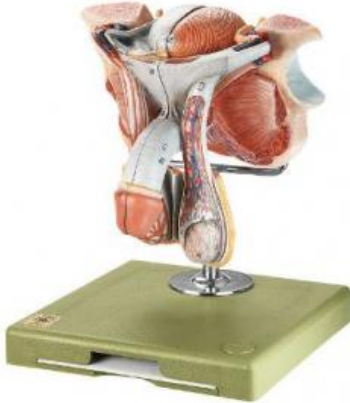

Date d'édition : 23.02.2025

Ref : EWTSOMS3

Organes génitaux de l'homme, grandeur nature, en tout 5 parties.

Grandeur nature, en SOMSO-Plast®. En tout 5 parties.
Sur support avec socle vert.

Caractéristiques

- Poids: 1,2 kg
- Longueur: 20 cm
- Largeur: 18 cm
- Hauteur: 21 cm

Catégories / Arborescence

Sciences > Modèles Anatomiques ? Botaniques > Anatomie > Organes génitaux

Formations > BAC PRO ASSP > Pôle 1 - Biologie et microbiologie appliquées > Appareils génitaux