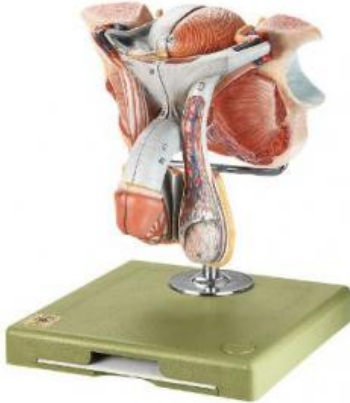

Date d'édition : 18.05.2026

Ref : EWTSOMS3

Organes génitaux de l'homme, grandeur nature, en tout 5 parties.

Grandeur nature, en SOMSO-Plast®. En tout 5 parties.
Sur support avec socle vert.

Caractéristiques

- Poids: 1,2 kg
- Longueur: 20 cm
- Largeur: 18 cm
- Hauteur: 21 cm

Catégories / Arborescence

Sciences > Modèles Anatomiques ? Botaniques > Anatomie > Organes génitaux

Formations > BAC PRO ASSP > Pôle 1 - Biologie et microbiologie appliquées > Appareils génitaux