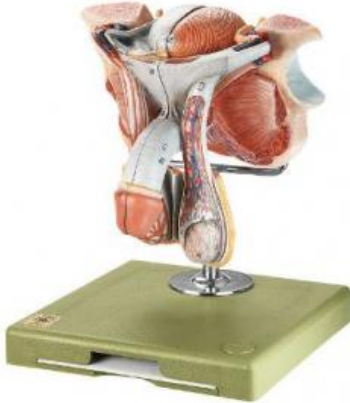

Date d'édition : 21.11.2024

Ref : EWTSOMS3

Organes génitaux de l'homme, grandeur nature, en tout 5 parties.

Grandeur nature, en SOMSO-Plast®. En tout 5 parties.
Sur support avec socle vert.

Caractéristiques

- Poids: 1,2 kg
- Longueur: 20 cm
- Largeur: 18 cm
- Hauteur: 21 cm

Catégories / Arborescence

Sciences > Modèles Anatomiques ? Botaniques > Anatomie > Organes génitaux

Formations > BAC PRO ASSP > Pôle 1 - Biologie et microbiologie appliquées > Appareils génitaux