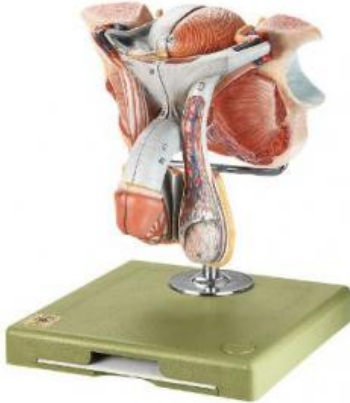

Date d'édition : 28.04.2026

Ref : EWTSOMS3

Organes génitaux de l'homme, grandeur nature, en tout 5 parties.

Grandeur nature, en SOMSO-Plast®. En tout 5 parties.
Sur support avec socle vert.

Caractéristiques

- Poids: 1,2 kg
- Longueur: 20 cm
- Largeur: 18 cm
- Hauteur: 21 cm

Catégories / Arborescence

Sciences > Modèles Anatomiques ? Botaniques > Anatomie > Organes génitaux

Formations > BAC PRO ASSP > Pôle 1 - Biologie et microbiologie appliquées > Appareils génitaux