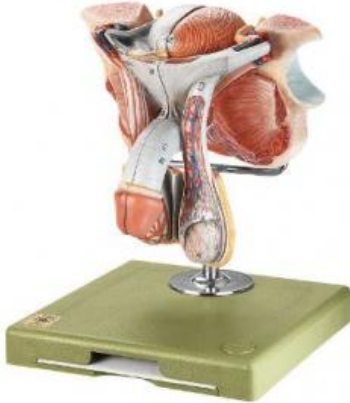

Date d'édition : 02.04.2025

Ref : EWTSOMS3

Organes génitaux de l'homme, grandeur nature, en tout 5 parties.

Grandeur nature, en SOMSO-Plast®. En tout 5 parties.
Sur support avec socle vert.

Caractéristiques

- Poids: 1,2 kg
- Longueur: 20 cm
- Largeur: 18 cm
- Hauteur: 21 cm

Catégories / Arborescence

Sciences > Modèles Anatomiques ? Botaniques > Anatomie > Organes génitaux

Formations > BAC PRO ASSP > Pôle 1 - Biologie et microbiologie appliquées > Appareils génitaux