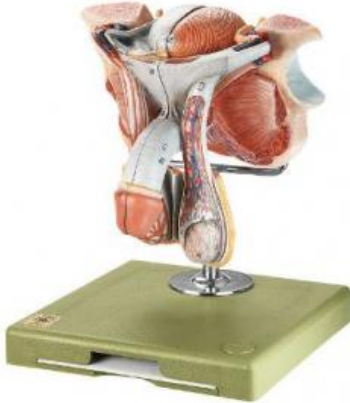

Date d'édition : 03.07.2024

Ref : EWTSOMS3

Organes génitaux de l'homme, grandeur nature, en tout 5 parties.

Grandeur nature, en SOMSO-Plast®. En tout 5 parties.
Sur support avec socle vert.

Caractéristiques

- Poids: 1,2 kg
- Longueur: 20 cm
- Largeur: 18 cm
- Hauteur: 21 cm

Catégories / Arborescence

Sciences > Modèles Anatomiques ? Botaniques > Anatomie > Organes génitaux

Formations > BAC PRO ASSP > Pôle 1 - Biologie et microbiologie appliquées > Appareils génitaux