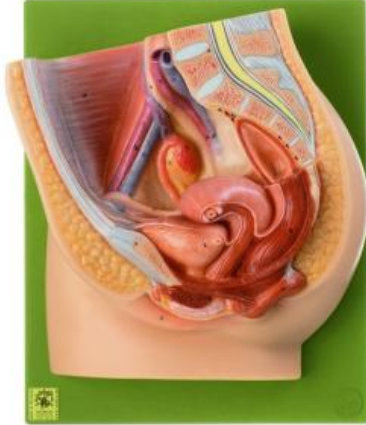

Date d'édition : 29.06.2026

Ref : EWTSOMS1

Coupe médiane du bassin féminin

grandeur nature, en SOMSO-Plast®.
Démontable en 2 parties.
Sur planchette.

Caractéristiques

- Poids: 1,59 kg
- Longueur: 12 cm
- Largeur: 26 cm
- Hauteur: 32 cm

Catégories / Arborescence

Sciences > Modèles Anatomiques ? Botaniques > Anatomie > Organes génitaux

Formations > BAC PRO ASSP > Pôle 1 - Biologie et microbiologie appliquées > Appareils génitaux

Date d'édition : 29.06.2026