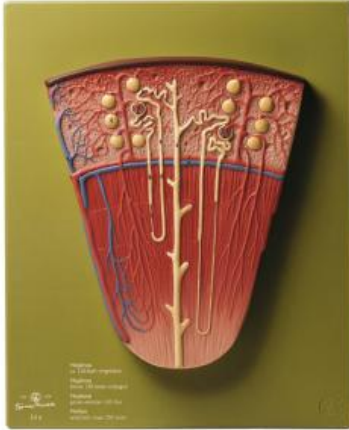

Date d'édition : 30.06.2026

Ref : EWTSOLS6

Néphron

Agrandissement x 120 env., en SOMSO-Plast®.

Le modèle montre deux néphrons avec leur glomérule rénal, les tubules rénaux et le réseau de tubes collecteurs.

Non démontable.

Sur planchette verte.

Caractéristiques

- Poids (en kg):0.71 kg
- Hauteur:32 cm
- Largeur:26 cm
- Longueur:4 cm

Catégories / Arborescence

Sciences > Modèles Anatomiques ? Botaniques > Anatomie > Organes urinaires