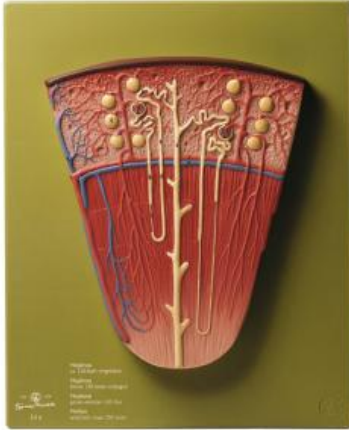

Date d'édition : 29.04.2026

Ref : EWTSOLS6

Néphron

Agrandissement x 120 env., en SOMSO-Plast®.

Le modèle montre deux néphrons avec leur glomérule rénal, les tubules rénaux et le réseau de tubes collecteurs.

Non démontable.

Sur planchette verte.

Caractéristiques

- Poids (en kg):0.71 kg
- Hauteur:32 cm
- Largeur:26 cm
- Longueur:4 cm

Catégories / Arborescence

Sciences > Modèles Anatomiques ? Botaniques > Anatomie > Organes urinaires