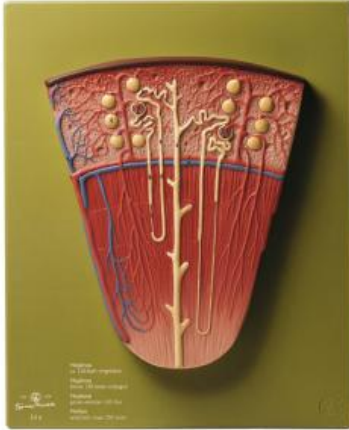

Date d'édition : 29.06.2026

Ref : EWTSOLS6

Néphron

Agrandissement x 120 env., en SOMSO-Plast®.

Le modèle montre deux néphrons avec leur glomérule rénal, les tubules rénaux et le réseau de tubes collecteurs.

Non démontable.

Sur planchette verte.

Caractéristiques

- Poids (en kg):0.71 kg
- Hauteur:32 cm
- Largeur:26 cm
- Longueur:4 cm

Catégories / Arborescence

Sciences > Modèles Anatomiques ? Botaniques > Anatomie > Organes urinaires