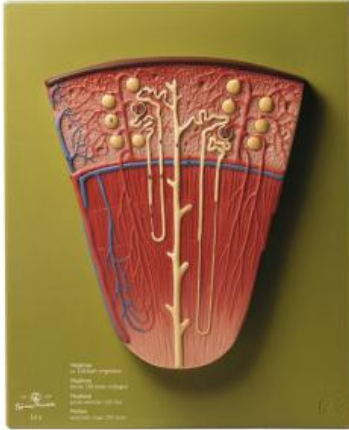

Date d'édition : 04.12.2024

Ref : EWTSOLS6

Néphron

Agrandissement x 120 env., en SOMSO-Plast®.

Le modèle montre deux néphrons avec leur glomérule rénal, les tubules rénaux et le réseau de tubes collecteurs.

Non démontable.

Sur planchette verte.

Caractéristiques

- Poids (en kg):0.71 kg
- Hauteur:32 cm
- Largeur:26 cm
- Longueur:4 cm

Catégories / Arborescence

Sciences > Modèles Anatomiques ? Botaniques > Anatomie > Organes urinaires