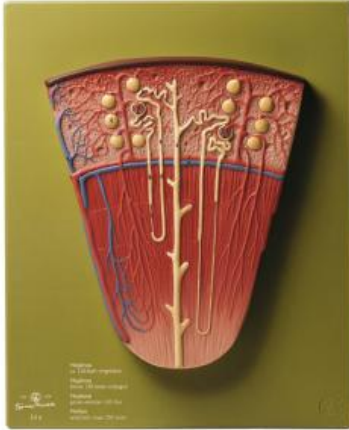

Date d'édition : 11.01.2025

Ref : EWTSOLS6

Néphron

Agrandissement x 120 env., en SOMSO-Plast®.

Le modèle montre deux néphrons avec leur glomérule rénal, les tubules rénaux et le réseau de tubes collecteurs.

Non démontable.

Sur planchette verte.

Caractéristiques

- Poids (en kg):0.71 kg
- Hauteur:32 cm
- Largeur:26 cm
- Longueur:4 cm

Catégories / Arborescence

Sciences > Modèles Anatomiques ? Botaniques > Anatomie > Organes urinaires