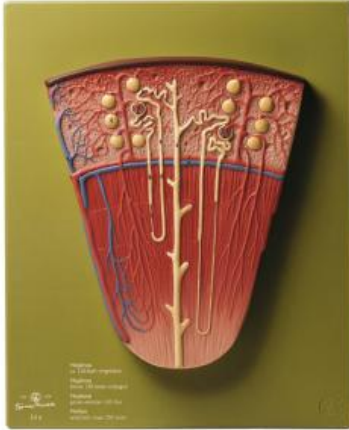

Date d'édition : 09.04.2026

Ref : EWTSOLS6

Néphron

Agrandissement x 120 env., en SOMSO-Plast®.

Le modèle montre deux néphrons avec leur glomérule rénal, les tubules rénaux et le réseau de tubes collecteurs.

Non démontable.

Sur planchette verte.

Caractéristiques

- Poids (en kg):0.71 kg
- Hauteur:32 cm
- Largeur:26 cm
- Longueur:4 cm

Catégories / Arborescence

Sciences > Modèles Anatomiques ? Botaniques > Anatomie > Organes urinaires