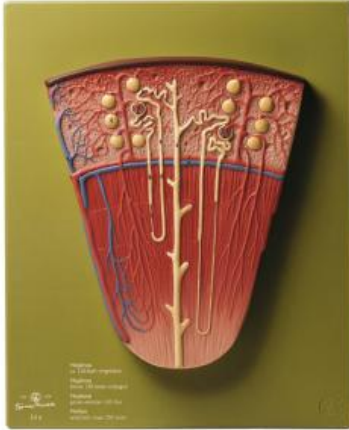

Date d'édition : 19.05.2026

Ref : EWTSOLS6

Néphron

Agrandissement x 120 env., en SOMSO-Plast®.

Le modèle montre deux néphrons avec leur glomérule rénal, les tubules rénaux et le réseau de tubes collecteurs.

Non démontable.

Sur planchette verte.

Caractéristiques

- Poids (en kg):0.71 kg
- Hauteur:32 cm
- Largeur:26 cm
- Longueur:4 cm

Catégories / Arborescence

Sciences > Modèles Anatomiques ? Botaniques > Anatomie > Organes urinaires