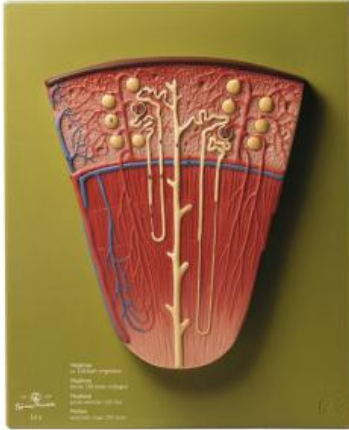

Date d'édition : 23.02.2025

Ref : EWTSOLS6

Néphron

Agrandissement x 120 env., en SOMSO-Plast®.

Le modèle montre deux néphrons avec leur glomérule rénal, les tubules rénaux et le réseau de tubes collecteurs.

Non démontable.

Sur planchette verte.

Caractéristiques

- Poids (en kg):0.71 kg
- Hauteur:32 cm
- Largeur:26 cm
- Longueur:4 cm

Catégories / Arborescence

Sciences > Modèles Anatomiques ? Botaniques > Anatomie > Organes urinaires