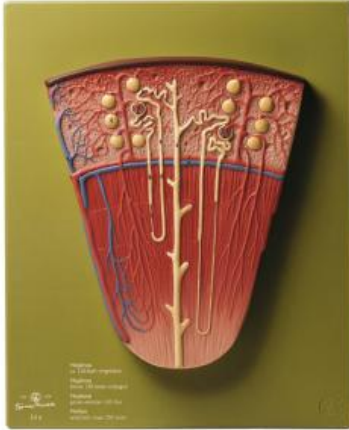

Date d'édition : 09.06.2026

Ref : EWTSOLS6

Néphron

Agrandissement x 120 env., en SOMSO-Plast®.

Le modèle montre deux néphrons avec leur glomérule rénal, les tubules rénaux et le réseau de tubes collecteurs.

Non démontable.

Sur planchette verte.

Caractéristiques

- Poids (en kg):0.71 kg
- Hauteur:32 cm
- Largeur:26 cm
- Longueur:4 cm

Catégories / Arborescence

Sciences > Modèles Anatomiques ? Botaniques > Anatomie > Organes urinaires