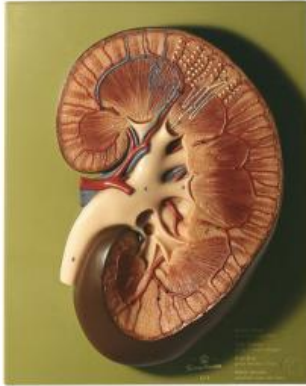

Date d'édition : 09.06.2026

Ref : EWTSOLS4

Rein droit

Agrandissement x 3 env., en SOMSO-Plast®.

Coupe frontale depuis l'arrière.

Pyramides de la médulla rénale avec sortie de leurs papilles dans le bassin partiellement ouvert.

Représentation schématique d'un néphron avec le système de tubes collecteurs correspondant (anse de Henle).

Non démontable.

Sur planchette verte.

Caractéristiques

- Poids:1 kg
- Hauteur:32 cm
- Largeur:26 cm
- Longueur:7 cm

Catégories / Arborescence

Sciences > Modèles Anatomiques ? Botaniques > Anatomie > Organes urinaires

Formations > BAC PRO ASSP > Pôle 1 - Biologie et microbiologie appliquées > Appareil excréteur