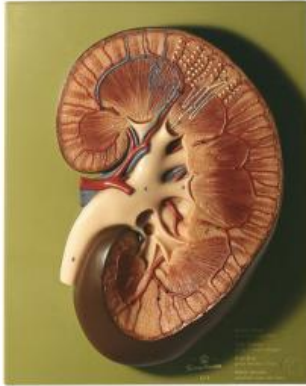

Date d'édition : 30.06.2026

Ref : EWTSOLS4

Rein droit

Agrandissement x 3 env., en SOMSO-Plast®.

Coupe frontale depuis l'arrière.

Pyramides de la médulla rénale avec sortie de leurs papilles dans le bassin partiellement ouvert.

Représentation schématique d'un néphron avec le système de tubes collecteurs correspondant (anse de Henle).

Non démontable.

Sur planchette verte.

Caractéristiques

- Poids:1 kg
- Hauteur:32 cm
- Largeur:26 cm
- Longueur:7 cm

Catégories / Arborescence

Sciences > Modèles Anatomiques ? Botaniques > Anatomie > Organes urinaires

Formations > BAC PRO ASSP > Pôle 1 - Biologie et microbiologie appliquées > Appareil excréteur