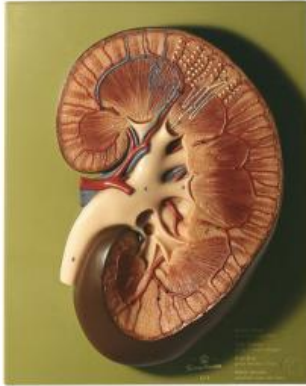

Date d'édition : 09.04.2026

Ref : EWTSOLS4

Rein droit

Agrandissement x 3 env., en SOMSO-Plast®.

Coupe frontale depuis l'arrière.

Pyramides de la médulla rénale avec sortie de leurs papilles dans le bassin partiellement ouvert.

Représentation schématisée d'un néphron avec le système de tubes collecteurs correspondant (anse de Henle).

Non démontable.

Sur planchette verte.

Caractéristiques

- Poids:1 kg
- Hauteur:32 cm
- Largeur:26 cm
- Longueur:7 cm

Catégories / Arborescence

Sciences > Modèles Anatomiques ? Botaniques > Anatomie > Organes urinaires

Formations > BAC PRO ASSP > Pôle 1 - Biologie et microbiologie appliquées > Appareil excréteur