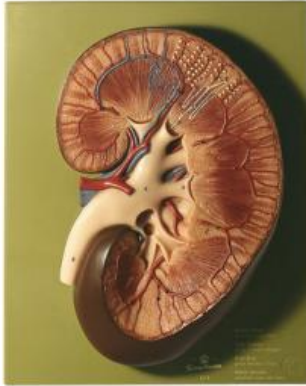

Date d'édition : 23.02.2025

Ref : EWTSOLS4

Rein droit

Agrandissement x 3 env., en SOMSO-Plast®.

Coupe frontale depuis l'arrière.

Pyramides de la médulla rénale avec sortie de leurs papilles dans le bassin partiellement ouvert.

Représentation schématique d'un néphron avec le système de tubes collecteurs correspondant (anse de Henle).

Non démontable.

Sur planchette verte.

Caractéristiques

- Poids:1 kg
- Hauteur:32 cm
- Largeur:26 cm
- Longueur:7 cm

Catégories / Arborescence

Sciences > Modèles Anatomiques ? Botaniques > Anatomie > Organes urinaires

Formations > BAC PRO ASSP > Pôle 1 - Biologie et microbiologie appliquées > Appareil excréteur