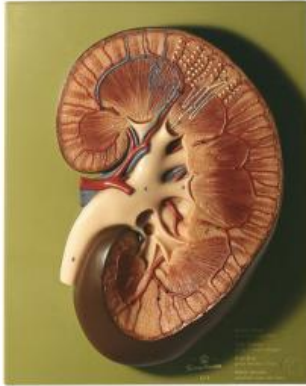

Date d'édition : 19.05.2026

Ref : EWTSOLS4

Rein droit

Agrandissement x 3 env., en SOMSO-Plast®.

Coupe frontale depuis l'arrière.

Pyramides de la médulla rénale avec sortie de leurs papilles dans le bassin partiellement ouvert.

Représentation schématique d'un néphron avec le système de tubes collecteurs correspondant (anse de Henle).

Non démontable.

Sur planchette verte.

Caractéristiques

- Poids:1 kg
- Hauteur:32 cm
- Largeur:26 cm
- Longueur:7 cm

Catégories / Arborescence

Sciences > Modèles Anatomiques ? Botaniques > Anatomie > Organes urinaires

Formations > BAC PRO ASSP > Pôle 1 - Biologie et microbiologie appliquées > Appareil excréteur