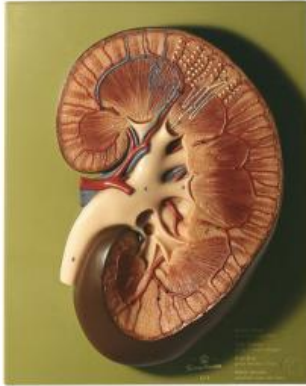

Date d'édition : 29.04.2026

Ref : EWTSOLS4

Rein droit

Agrandissement x 3 env., en SOMSO-Plast®.

Coupe frontale depuis l'arrière.

Pyramides de la médulla rénale avec sortie de leurs papilles dans le bassin partiellement ouvert.

Représentation schématique d'un néphron avec le système de tubes collecteurs correspondant (anse de Henle).

Non démontable.

Sur planchette verte.

Caractéristiques

- Poids:1 kg
- Hauteur:32 cm
- Largeur:26 cm
- Longueur:7 cm

Catégories / Arborescence

Sciences > Modèles Anatomiques ? Botaniques > Anatomie > Organes urinaires

Formations > BAC PRO ASSP > Pôle 1 - Biologie et microbiologie appliquées > Appareil excréteur