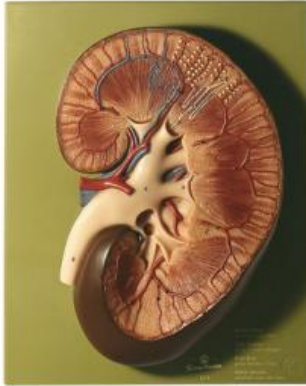

Date d'édition : 23.11.2024

Ref : EWTSOLS4

Rein droit

Agrandissement x 3 env., en SOMSO-Plast®.

Coupe frontale depuis l'arrière.

Pyramides de la médulla rénale avec sortie de leurs papilles dans le bassin partiellement ouvert.

Représentation schématisée d'un néphron avec le système de tubes collecteurs correspondant (anse de Henle).

Non démontable.

Sur planchette verte.

Caractéristiques

- Poids:1 kg
- Hauteur:32 cm
- Largeur:26 cm
- Longueur:7 cm

Catégories / Arborescence

Sciences > Modèles Anatomiques ? Botaniques > Anatomie > Organes urinaires

Formations > BAC PRO ASSP > Pôle 1 - Biologie et microbiologie appliquées > Appareil excréteur