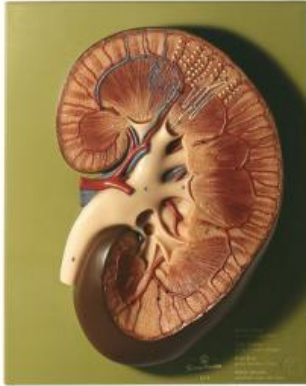

Date d'édition : 11.01.2025

Ref : EWTSOLS4

Rein droit

Agrandissement x 3 env., en SOMSO-Plast®.

Coupe frontale depuis l'arrière.

Pyramides de la médulla rénale avec sortie de leurs papilles dans le bassin partiellement ouvert.

Représentation schématique d'un néphron avec le système de tubes collecteurs correspondant (anse de Henle).

Non démontable.

Sur planchette verte.

Caractéristiques

- Poids:1 kg
- Hauteur:32 cm
- Largeur:26 cm
- Longueur:7 cm

Catégories / Arborescence

Sciences > Modèles Anatomiques ? Botaniques > Anatomie > Organes urinaires

Formations > BAC PRO ASSP > Pôle 1 - Biologie et microbiologie appliquées > Appareil excréteur