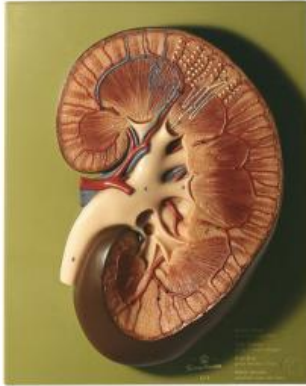

Date d'édition : 29.06.2026

Ref : EWTSOLS4

Rein droit

Agrandissement x 3 env., en SOMSO-Plast®.

Coupe frontale depuis l'arrière.

Pyramides de la médulla rénale avec sortie de leurs papilles dans le bassin partiellement ouvert.

Représentation schématique d'un néphron avec le système de tubes collecteurs correspondant (anse de Henle).

Non démontable.

Sur planchette verte.

Caractéristiques

- Poids:1 kg
- Hauteur:32 cm
- Largeur:26 cm
- Longueur:7 cm

Catégories / Arborescence

Sciences > Modèles Anatomiques ? Botaniques > Anatomie > Organes urinaires

Formations > BAC PRO ASSP > Pôle 1 - Biologie et microbiologie appliquées > Appareil excréteur