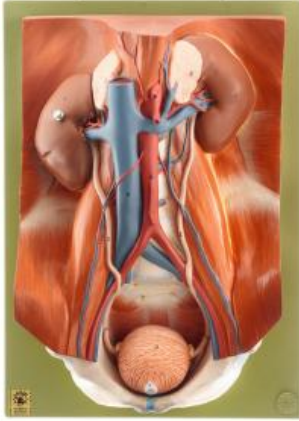

Date d'édition : 23.11.2024

Ref : EWTSOLS3

Appareil urinaire

grandeur nature. En tout 4 parties. Sur planchette.

grandeur nature, en SOMSO-Plast®. En tout 4 parties. Sur planchette. - Import texte : février 2015

## Catégories / Arborescence

Sciences > Modèles Anatomiques ? Botaniques > Anatomie > Organes urinaires

Formations > BAC PRO ASSP > Pôle 1 - Biologie et microbiologie appliquées > Appareil excréteur