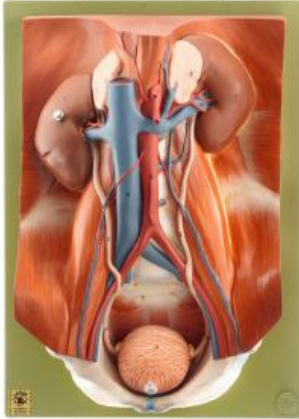

Date d'édition : 29.06.2026

Ref : EWTSOLS3

Appareil urinaire

grandeur nature. En tout 4 parties. Sur planchette.

grandeur nature, en SOMSO-Plast®. En tout 4 parties. Sur planchette. - Import texte : février 2015

Catégories / Arborescence

Sciences > Modèles Anatomiques ? Botaniques > Anatomie > Organes urinaires

Formations > BAC PRO ASSP > Pôle 1 - Biologie et microbiologie appliquées > Appareil excréteur