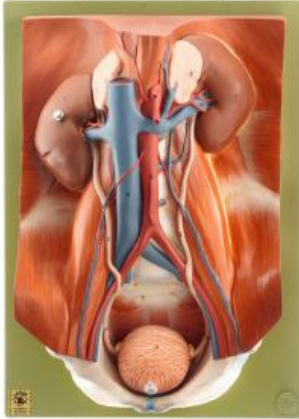

Date d'édition : 29.04.2026

Ref : EWTSOLS3

Appareil urinaire

grandeur nature. En tout 4 parties. Sur planchette.

grandeur nature, en SOMSO-Plast®. En tout 4 parties. Sur planchette. - Import texte : février 2015

Catégories / Arborescence

Sciences > Modèles Anatomiques ? Botaniques > Anatomie > Organes urinaires

Formations > BAC PRO ASSP > Pôle 1 - Biologie et microbiologie appliquées > Appareil excréteur