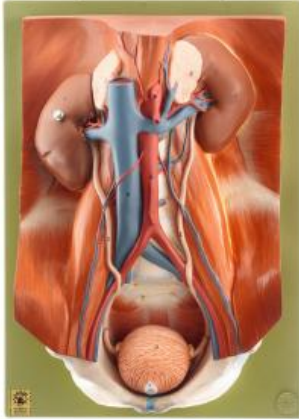

Date d'édition : 23.02.2025

Ref : EWTSOLS3

Appareil urinaire

grandeur nature. En tout 4 parties. Sur planchette.

grandeur nature, en SOMSO-Plast®. En tout 4 parties. Sur planchette. - Import texte : février 2015

Catégories / Arborescence

Sciences > Modèles Anatomiques ? Botaniques > Anatomie > Organes urinaires

Formations > BAC PRO ASSP > Pôle 1 - Biologie et microbiologie appliquées > Appareil excréteur