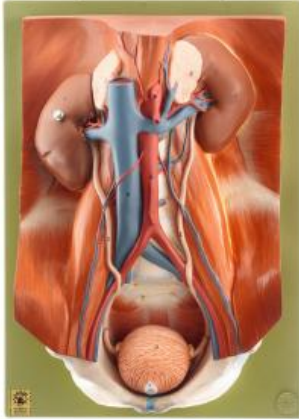

Date d'édition : 11.01.2025

Ref : EWTSOLS3

Appareil urinaire

grandeur nature. En tout 4 parties. Sur planchette.

grandeur nature, en SOMSO-Plast®. En tout 4 parties. Sur planchette. - Import texte : février 2015

Catégories / Arborescence

Sciences > Modèles Anatomiques ? Botaniques > Anatomie > Organes urinaires

Formations > BAC PRO ASSP > Pôle 1 - Biologie et microbiologie appliquées > Appareil excréteur