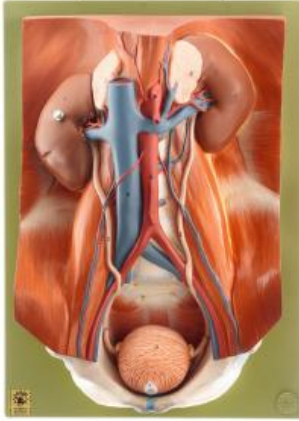

Date d'édition : 19.05.2026

Ref : EWTSOLS3

Appareil urinaire

grandeur nature. En tout 4 parties. Sur planchette.

grandeur nature, en SOMSO-Plast®. En tout 4 parties. Sur planchette. - Import texte : février 2015

Catégories / Arborescence

Sciences > Modèles Anatomiques ? Botaniques > Anatomie > Organes urinaires
Formations > BAC PRO ASSP > Pôle 1 - Biologie et microbiologie appliquées > Appareil excréteur