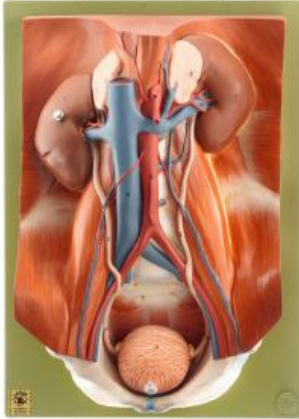

Date d'édition : 09.06.2026

Ref : EWTSOLS3

Appareil urinaire

grandeur nature. En tout 4 parties. Sur planchette.

grandeur nature, en SOMSO-Plast®. En tout 4 parties. Sur planchette. - Import texte : février 2015

Catégories / Arborescence

Sciences > Modèles Anatomiques ? Botaniques > Anatomie > Organes urinaires

Formations > BAC PRO ASSP > Pôle 1 - Biologie et microbiologie appliquées > Appareil excréteur