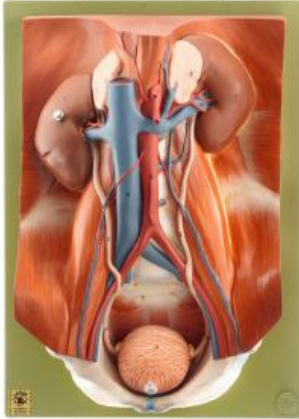

Date d'édition : 09.04.2026

Ref : EWTSOLS3

Appareil urinaire

grandeur nature. En tout 4 parties. Sur planchette.

grandeur nature, en SOMSO-Plast®. En tout 4 parties. Sur planchette. - Import texte : février 2015

## Catégories / Arborescence

Sciences > Modèles Anatomiques ? Botaniques > Anatomie > Organes urinaires

Formations > BAC PRO ASSP > Pôle 1 - Biologie et microbiologie appliquées > Appareil excréteur