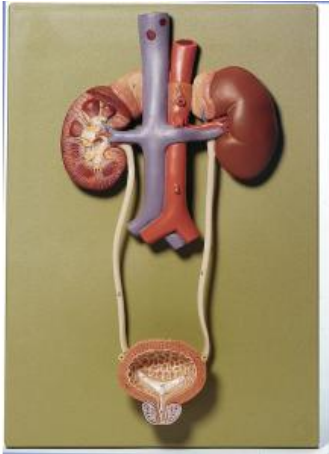

Date d'édition : 29.04.2026

Ref : EWTSOLS3/1

Appareil urinaire

grandeur nature. Non démontable. Sur planchette.

grandeur nature, en SOMSO-Plast®. Non démontable. Sur planchette. - Import texte : février 2015

Catégories / Arborescence

Sciences > Modèles Anatomiques ? Botaniques > Anatomie > Organes urinaires

Formations > BAC PRO ASSP > Pôle 1 - Biologie et microbiologie appliquées > Appareil excréteur