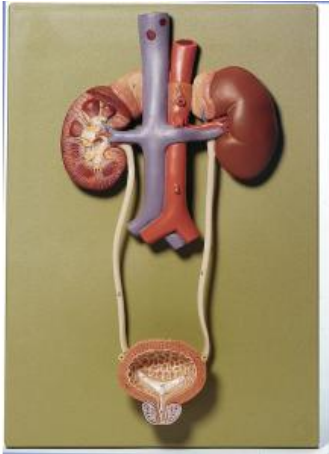

Date d'édition : 09.04.2026

Ref : EWTSOLS3/1

Appareil urinaire

grandeur nature. Non démontable. Sur planchette.

grandeur nature, en SOMSO-Plast®. Non démontable. Sur planchette. - Import texte : février 2015

Catégories / Arborescence

Sciences > Modèles Anatomiques ? Botaniques > Anatomie > Organes urinaires

Formations > BAC PRO ASSP > Pôle 1 - Biologie et microbiologie appliquées > Appareil excréteur