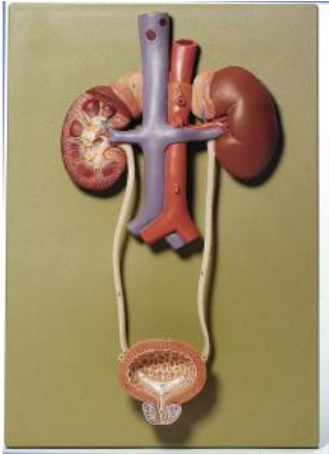

Date d'édition : 11.01.2025

Ref : EWTSOLS3/1

Appareil urinaire

grandeur nature. Non démontable. Sur planchette.

grandeur nature, en SOMSO-Plast®. Non démontable. Sur planchette. - Import texte : février 2015

Catégories / Arborescence

Sciences > Modèles Anatomiques ? Botaniques > Anatomie > Organes urinaires

Formations > BAC PRO ASSP > Pôle 1 - Biologie et microbiologie appliquées > Appareil excréteur