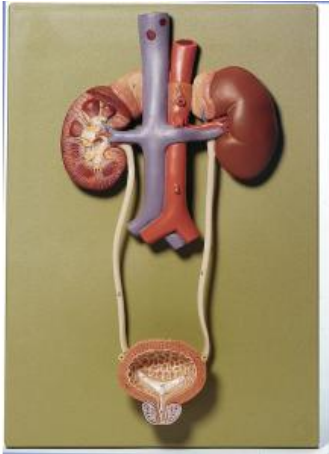

Date d'édition : 09.06.2026

Ref : EWTSOLS3/1

Appareil urinaire

grandeur nature. Non démontable. Sur planchette.

grandeur nature, en SOMSO-Plast®. Non démontable. Sur planchette. - Import texte : février 2015

Catégories / Arborescence

Sciences > Modèles Anatomiques ? Botaniques > Anatomie > Organes urinaires

Formations > BAC PRO ASSP > Pôle 1 - Biologie et microbiologie appliquées > Appareil excréteur