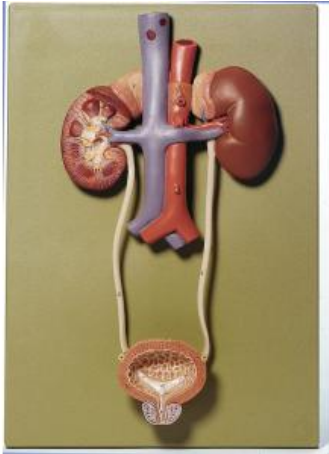

Date d'édition : 23.11.2024

Ref : EWTSOLS3/1

Appareil urinaire

grandeur nature. Non démontable. Sur planchette.

grandeur nature, en SOMSO-Plast®. Non démontable. Sur planchette. - Import texte : février 2015

Catégories / Arborescence

Sciences > Modèles Anatomiques ? Botaniques > Anatomie > Organes urinaires

Formations > BAC PRO ASSP > Pôle 1 - Biologie et microbiologie appliquées > Appareil excréteur