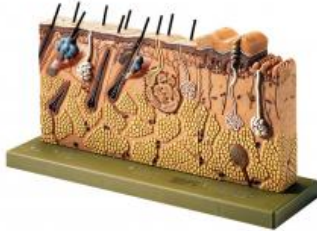

Date d'édition : 29.04.2026

Ref : EWTSOKS3

Coupe de la peau - en bloc

Grossie environ 70 fois, en SOMSO-Plast®.  
Non démontable.  
Sur socle vert.

#### Caractéristiques

- Poids: 2,2 kg
- Longueur: 15 cm
- Largeur: 47 cm
- Hauteur: 25 cm

#### Catégories / Arborescence

Sciences > Modèles Anatomiques ? Botaniques > Anatomie > Peau / Cheveux  
Formations > BAC PRO ASSP > Pôle 1 - Biologie et microbiologie appliquées > Peau