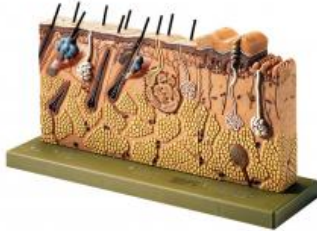

Date d'édition : 19.05.2026

Ref : EWTSOKS3

Coupe de la peau - en bloc

Grossie environ 70 fois, en SOMSO-Plast®.  
Non démontable.  
Sur socle vert.

Caractéristiques

- Poids: 2,2 kg
- Longueur: 15 cm
- Largeur: 47 cm
- Hauteur: 25 cm

#### Catégories / Arborescence

Sciences > Modèles Anatomiques ? Botaniques > Anatomie > Peau / Cheveux  
Formations > BAC PRO ASSP > Pôle 1 - Biologie et microbiologie appliquées > Peau