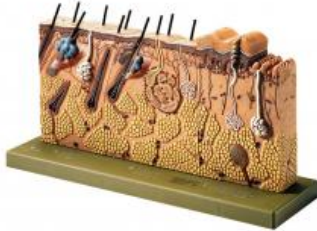

Date d'édition : 23.11.2024

Ref : EWTSOKS3

Coupe de la peau - en bloc

Grossie environ 70 fois, en SOMSO-Plast®.
Non démontable.
Sur socle vert.

Caractéristiques

- Poids: 2,2 kg
- Longueur: 15 cm
- Largeur: 47 cm
- Hauteur: 25 cm

Catégories / Arborescence

Sciences > Modèles Anatomiques ? Botaniques > Anatomie > Peau / Cheveux
Formations > BAC PRO ASSP > Pôle 1 - Biologie et microbiologie appliquées > Peau