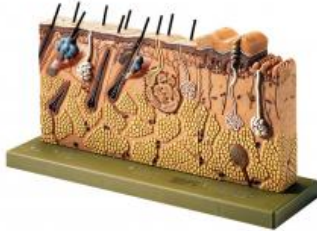

Date d'édition : 09.04.2026

Ref : EWTSOKS3

Coupe de la peau - en bloc

Grossie environ 70 fois, en SOMSO-Plast®.
Non démontable.
Sur socle vert.

Caractéristiques

- Poids: 2,2 kg
- Longueur: 15 cm
- Largeur: 47 cm
- Hauteur: 25 cm

Catégories / Arborescence

Sciences > Modèles Anatomiques ? Botaniques > Anatomie > Peau / Cheveux
Formations > BAC PRO ASSP > Pôle 1 - Biologie et microbiologie appliquées > Peau