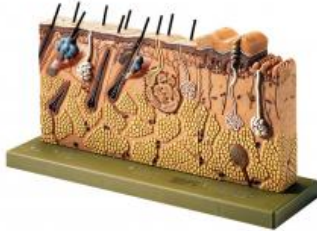

Date d'édition : 29.06.2026

Ref : EWTSOKS3

Coupe de la peau - en bloc

Grossie environ 70 fois, en SOMSO-Plast®.
Non démontable.
Sur socle vert.

Caractéristiques

- Poids: 2,2 kg
- Longueur: 15 cm
- Largeur: 47 cm
- Hauteur: 25 cm

Catégories / Arborescence

Sciences > Modèles Anatomiques ? Botaniques > Anatomie > Peau / Cheveux
Formations > BAC PRO ASSP > Pôle 1 - Biologie et microbiologie appliquées > Peau