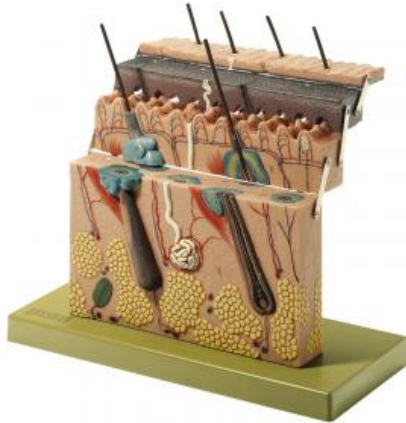

Date d'édition : 19.05.2026

Ref : EWTSOKS1

Coupe de la peau, grossie environ 70 fois

grossie environ 70 fois, en SOMSO-Plast®.

Les couches de la peau peuvent être enlevées en terrasses.

Présentation des ébauches du poil (plastique et en coupe), la glande sudoripare et les organes sensoriels de la peau.

Démontable en 4 parties.

Sur socle vert.

Caractéristiques

- Poids: 1,87 kg
- Longueur: 15 cm
- Largeur: 33 cm
- Hauteur: 28 cm

Catégories / Arborescence

Sciences > Modèles Anatomiques ? Botaniques > Anatomie > Peau / Cheveux

Formations > BAC PRO ASSP > Pôle 1 - Biologie et microbiologie appliquées > Peau