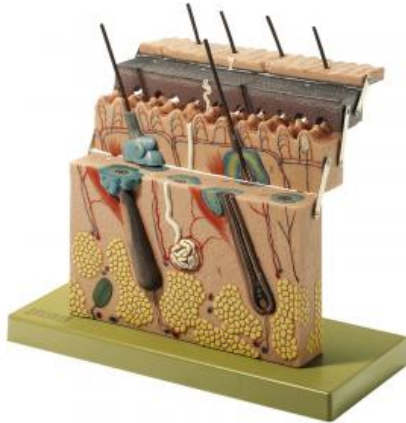

Date d'édition : 01.04.2025

Ref : EWTSOKS1

Coupe de la peau, grossie environ 70 fois

grossie environ 70 fois, en SOMSO-Plast®.

Les couches de la peau peuvent être enlevées en terrasses.

Présentation des ébauches du poil (plastique et en coupe), la glande sudoripare et les organes sensoriels de la peau.

Démontable en 4 parties.

Sur socle vert.

Caractéristiques

- Poids: 1,87 kg
- Longueur: 15 cm
- Largeur: 33 cm
- Hauteur: 28 cm

Catégories / Arborescence

Sciences > Modèles Anatomiques ? Botaniques > Anatomie > Peau / Cheveux

Formations > BAC PRO ASSP > Pôle 1 - Biologie et microbiologie appliquées > Peau