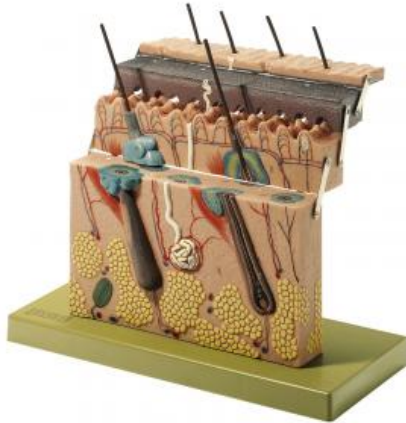

Date d'édition : 11.01.2025

Ref : EWTSOKS1

Coupe de la peau, grossie environ 70 fois

grossie environ 70 fois, en SOMSO-Plast®.

Les couches de la peau peuvent être enlevées en terrasses.

Présentation des ébauches du poil (plastique et en coupe), la glande sudoripare et les organes sensoriels de la peau.

Démontable en 4 parties.

Sur socle vert.

Caractéristiques

- Poids: 1,87 kg
- Longueur: 15 cm
- Largeur: 33 cm
- Hauteur: 28 cm

## Catégories / Arborescence

Sciences > Modèles Anatomiques ? Botaniques > Anatomie > Peau / Cheveux

Formations > BAC PRO ASSP > Pôle 1 - Biologie et microbiologie appliquées > Peau