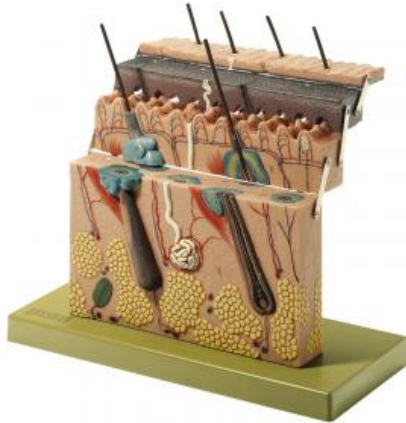

Date d'édition : 29.06.2026

Ref : EWTSOKS1

Coupe de la peau, grossie environ 70 fois

grossie environ 70 fois, en SOMSO-Plast®.

Les couches de la peau peuvent être enlevées en terrasses.

Présentation des ébauches du poil (plastique et en coupe), la glande sudoripare et les organes sensoriels de la peau.

Démontable en 4 parties.

Sur socle vert.

Caractéristiques

- Poids: 1,87 kg
- Longueur: 15 cm
- Largeur: 33 cm
- Hauteur: 28 cm

Catégories / Arborescence

Sciences > Modèles Anatomiques ? Botaniques > Anatomie > Peau / Cheveux

Formations > BAC PRO ASSP > Pôle 1 - Biologie et microbiologie appliquées > Peau