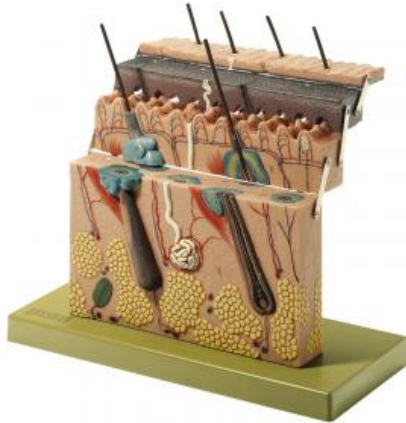

Date d'édition : 29.04.2026

Ref : EWTSOKS1

Coupe de la peau, grossie environ 70 fois

grossie environ 70 fois, en SOMSO-Plast®.

Les couches de la peau peuvent être enlevées en terrasses.

Présentation des ébauches du poil (plastique et en coupe), la glande sudoripare et les organes sensoriels de la peau.

Démontable en 4 parties.

Sur socle vert.

Caractéristiques

- Poids: 1,87 kg
- Longueur: 15 cm
- Largeur: 33 cm
- Hauteur: 28 cm

Catégories / Arborescence

Sciences > Modèles Anatomiques ? Botaniques > Anatomie > Peau / Cheveux

Formations > BAC PRO ASSP > Pôle 1 - Biologie et microbiologie appliquées > Peau