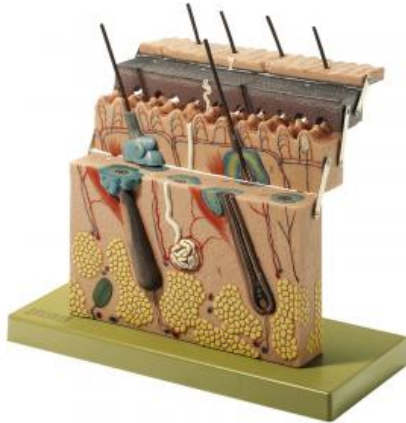

Date d'édition : 23.02.2025

Ref : EWTSOKS1

Coupe de la peau, grossie environ 70 fois

grossie environ 70 fois, en SOMSO-Plast®.

Les couches de la peau peuvent être enlevées en terrasses.

Présentation des ébauches du poil (plastique et en coupe), la glande sudoripare et les organes sensoriels de la peau.

Démontable en 4 parties.

Sur socle vert.

#### Caractéristiques

- Poids: 1,87 kg
- Longueur: 15 cm
- Largeur: 33 cm
- Hauteur: 28 cm

#### Catégories / Arborescence

Sciences > Modèles Anatomiques ? Botaniques > Anatomie > Peau / Cheveux

Formations > BAC PRO ASSP > Pôle 1 - Biologie et microbiologie appliquées > Peau