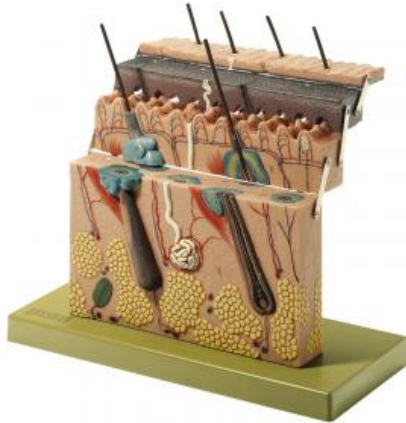

Date d'édition : 09.04.2026

Ref : EWTSOKS1

Coupe de la peau, grossie environ 70 fois

grossie environ 70 fois, en SOMSO-Plast®.

Les couches de la peau peuvent être enlevées en terrasses.

Présentation des ébauches du poil (plastique et en coupe), la glande sudoripare et les organes sensoriels de la peau.

Démontable en 4 parties.

Sur socle vert.

Caractéristiques

- Poids: 1,87 kg
- Longueur: 15 cm
- Largeur: 33 cm
- Hauteur: 28 cm

Catégories / Arborescence

Sciences > Modèles Anatomiques ? Botaniques > Anatomie > Peau / Cheveux

Formations > BAC PRO ASSP > Pôle 1 - Biologie et microbiologie appliquées > Peau