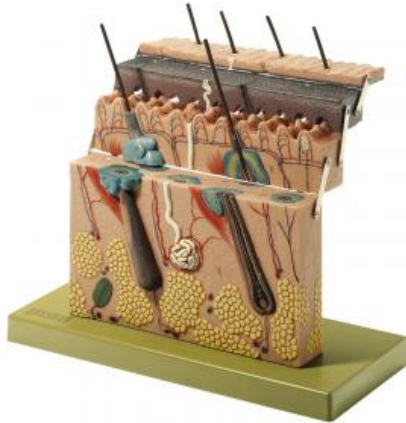

Date d'édition : 09.06.2026

Ref : EWTSOKS1

Coupe de la peau, grossie environ 70 fois

grossie environ 70 fois, en SOMSO-Plast®.

Les couches de la peau peuvent être enlevées en terrasses.

Présentation des ébauches du poil (plastique et en coupe), la glande sudoripare et les organes sensoriels de la peau.

Démontable en 4 parties.

Sur socle vert.

#### Caractéristiques

- Poids: 1,87 kg
- Longueur: 15 cm
- Largeur: 33 cm
- Hauteur: 28 cm

#### Catégories / Arborescence

Sciences > Modèles Anatomiques ? Botaniques > Anatomie > Peau / Cheveux

Formations > BAC PRO ASSP > Pôle 1 - Biologie et microbiologie appliquées > Peau