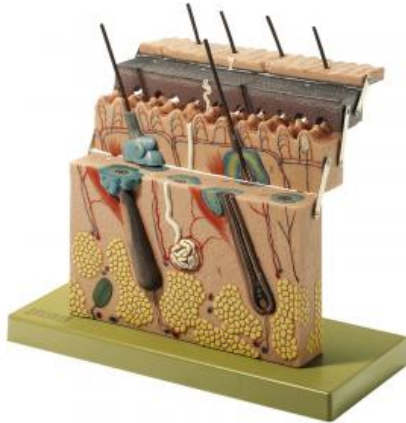

Date d'édition : 23.11.2024

Ref : EWTSOKS1

Coupe de la peau, grossie environ 70 fois

grossie environ 70 fois, en SOMSO-Plast®.

Les couches de la peau peuvent être enlevées en terrasses.

Présentation des ébauches du poil (plastique et en coupe), la glande sudoripare et les organes sensoriels de la peau.

Démontable en 4 parties.

Sur socle vert.

#### Caractéristiques

- Poids: 1,87 kg
- Longueur: 15 cm
- Largeur: 33 cm
- Hauteur: 28 cm

#### Catégories / Arborescence

Sciences > Modèles Anatomiques ? Botaniques > Anatomie > Peau / Cheveux

Formations > BAC PRO ASSP > Pôle 1 - Biologie et microbiologie appliquées > Peau