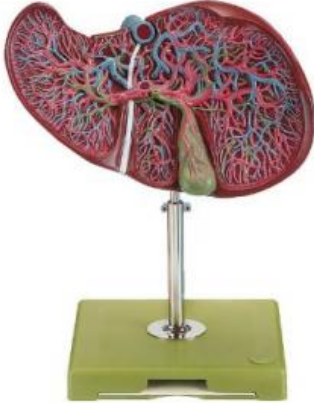

Date d'édition : 29.04.2026

Ref : EWTSOJS8

Foie et vésicule biliaire

Grossie environ 1 1/2 fois, en SOMSO-Plast®.
Non démontable.
Sur support avec socle vert.

Caractéristiques

- Poids: 0,9 kg
- Longueur: 19 cm
- Largeur: 26 cm
- Hauteur: 29 cm

Catégories / Arborescence

Sciences > Modèles Anatomiques ? Botaniques > Anatomie > Appareils Digestifs
Formations > BAC PRO ASSP > Pôle 1 - Biologie et microbiologie appliquées > Appareil digestif