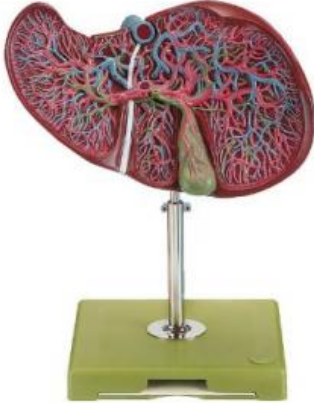

Date d'édition : 09.04.2026

**Ref : EWTSOJS8**

**Foie et vésicule biliaire**

Grossie environ 1 1/2 fois, en SOMSO-Plast®.  
Non démontable.  
Sur support avec socle vert.

#### Caractéristiques

- Poids: 0,9 kg
- Longueur: 19 cm
- Largeur: 26 cm
- Hauteur: 29 cm

#### Catégories / Arborescence

Sciences > Modèles Anatomiques ? Botaniques > Anatomie > Appareils Digestifs  
Formations > BAC PRO ASSP > Pôle 1 - Biologie et microbiologie appliquées > Appareil digestif