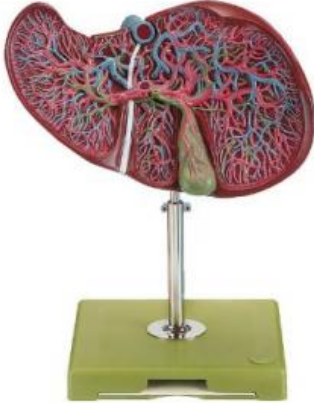

Date d'édition : 29.06.2026

Ref : EWTSOJS8

Foie et vésicule biliaire

Grossie environ 1 1/2 fois, en SOMSO-Plast®.
Non démontable.
Sur support avec socle vert.

Caractéristiques

- Poids: 0,9 kg
- Longueur: 19 cm
- Largeur: 26 cm
- Hauteur: 29 cm

Catégories / Arborescence

Sciences > Modèles Anatomiques ? Botaniques > Anatomie > Appareils Digestifs
Formations > BAC PRO ASSP > Pôle 1 - Biologie et microbiologie appliquées > Appareil digestif