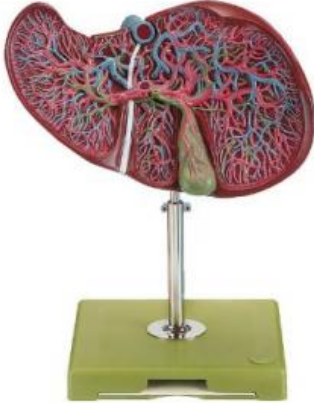

Date d'édition : 19.05.2026

**Ref : EWTSOJS8**

**Foie et vésicule biliaire**

Grossie environ 1 1/2 fois, en SOMSO-Plast®.  
Non démontable.  
Sur support avec socle vert.

#### Caractéristiques

- Poids: 0,9 kg
- Longueur: 19 cm
- Largeur: 26 cm
- Hauteur: 29 cm

#### Catégories / Arborescence

Sciences > Modèles Anatomiques ? Botaniques > Anatomie > Appareils Digestifs  
Formations > BAC PRO ASSP > Pôle 1 - Biologie et microbiologie appliquées > Appareil digestif