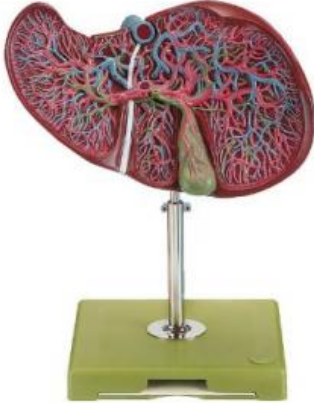

Date d'édition : 09.06.2026

**Ref : EWTSOJS8**

**Foie et vésicule biliaire**

Grossie environ 1 1/2 fois, en SOMSO-Plast®.  
Non démontable.  
Sur support avec socle vert.

#### Caractéristiques

- Poids: 0,9 kg
- Longueur: 19 cm
- Largeur: 26 cm
- Hauteur: 29 cm

#### Catégories / Arborescence

Sciences > Modèles Anatomiques ? Botaniques > Anatomie > Appareils Digestifs  
Formations > BAC PRO ASSP > Pôle 1 - Biologie et microbiologie appliquées > Appareil digestif