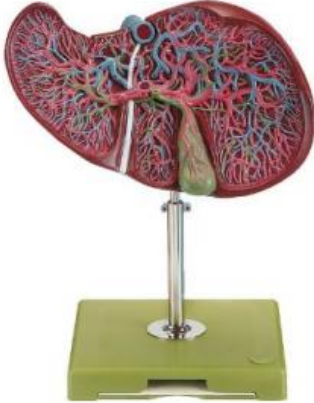

Date d'édition : 03.07.2024

Ref : EWTSOJS8

Foie et vésicule biliaire

Grossie environ 1 1/2 fois, en SOMSO-Plast®.
Non démontable.
Sur support avec socle vert.

Caractéristiques

- Poids: 0,9 kg
- Longueur: 19 cm
- Largeur: 26 cm
- Hauteur: 29 cm

Catégories / Arborescence

Sciences > Modèles Anatomiques ? Botaniques > Anatomie > Appareils Digestifs
Formations > BAC PRO ASSP > Pôle 1 - Biologie et microbiologie appliquées > Appareil digestif