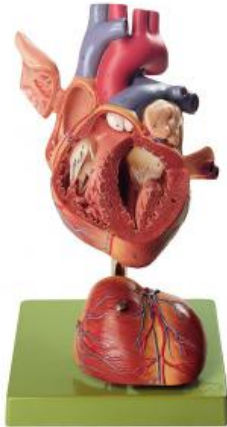

Date d'édition : 19.05.2026

Ref : EWTSOHS5

Coeur

Grossis environ 1 1/2 fois, en SOMSO-Plast®.
Les deux ventricules et les oreillettes s ouvrent et montrent leurs valvules.
Les gros vaisseaux due coeur et les muscles du coeur sont visibles.
Démontable en 4 parties.
Sur support avec socle vert.

Caractéristiques

- Poids: 1 kg
- Longueur: 19 cm
- Largeur: 18 cm
- Hauteur: 32 cm

Catégories / Arborescence

Sciences > Modèles Anatomiques ? Botaniques > Anatomie > C?ur
Formations > BAC PRO ASSP > Pôle 1 - Biologie et microbiologie appliquées > Appareil cardiovasculaire