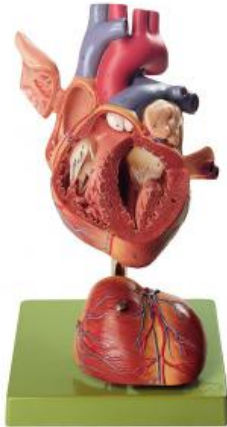

Date d'édition : 08.04.2026

Ref : EWTSOHS5

Coeur

Grossis environ 1 1/2 fois, en SOMSO-Plast®.
Les deux ventricules et les oreillettes s ouvrent et montrent leurs valvules.
Les gros vaisseaux due coeur et les muscles du coeur sont visibles.
Démontable en 4 parties.
Sur support avec socle vert.

Caractéristiques

- Poids: 1 kg
- Longueur: 19 cm
- Largeur: 18 cm
- Hauteur: 32 cm

Catégories / Arborescence

Sciences > Modèles Anatomiques ? Botaniques > Anatomie > C?ur
Formations > BAC PRO ASSP > Pôle 1 - Biologie et microbiologie appliquées > Appareil cardiovasculaire