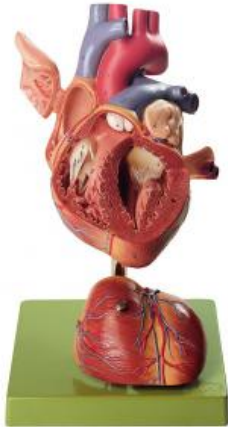

Date d'édition : 23.02.2025

Ref : EWTSOHS5

Coeur

Grossis environ 1 1/2 fois, en SOMSO-Plast®.  
Les deux ventricules et les oreillettes s'ouvrent et montrent leurs valves.  
Les gros vaisseaux du cœur et les muscles du cœur sont visibles.  
Démontable en 4 parties.  
Sur support avec socle vert.

#### Caractéristiques

- Poids: 1 kg
- Longueur: 19 cm
- Largeur: 18 cm
- Hauteur: 32 cm

#### Catégories / Arborescence

Sciences > Modèles Anatomiques ? Botaniques > Anatomie > Cœur  
Formations > BAC PRO ASSP > Pôle 1 - Biologie et microbiologie appliquées > Appareil cardiovasculaire