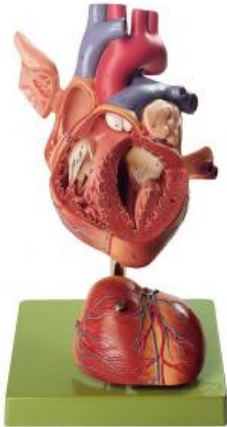

Date d'édition : 29.04.2026

Ref : EWTSOHS5

Coeur

Grossis environ 1 1/2 fois, en SOMSO-Plast®.
Les deux ventricules et les oreillettes s'ouvrent et montrent leurs valvules.
Les gros vaisseaux du cœur et les muscles du cœur sont visibles.
Démontable en 4 parties.
Sur support avec socle vert.

Caractéristiques

- Poids: 1 kg
- Longueur: 19 cm
- Largeur: 18 cm
- Hauteur: 32 cm

Catégories / Arborescence

Sciences > Modèles Anatomiques ? Botaniques > Anatomie > Cœur
Formations > BAC PRO ASSP > Pôle 1 - Biologie et microbiologie appliquées > Appareil cardiovasculaire