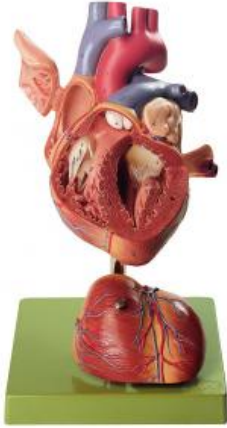

Date d'édition : 03.07.2024

Ref : EWTSOHS5

Coeur

Grossis environ 1 1/2 fois, en SOMSO-Plast®.
Les deux ventricules et les oreillettes s ouvrent et montrent leurs valvules.
Les gros vaisseaux due coeur et les muscles du coeur sont visibles.
Démontable en 4 parties.
Sur support avec socle vert.

Caractéristiques

- Poids: 1 kg
- Longueur: 19 cm
- Largeur: 18 cm
- Hauteur: 32 cm

Catégories / Arborescence

Sciences > Modèles Anatomiques ? Botaniques > Anatomie > C?ur
Formations > BAC PRO ASSP > Pôle 1 - Biologie et microbiologie appliquées > Appareil cardiovasculaire