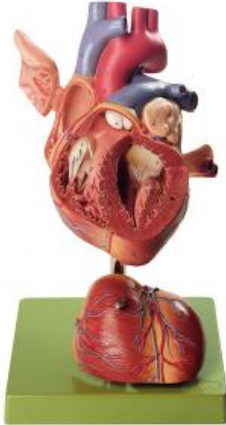

Date d'édition : 02.04.2025

Ref : EWTSOHS5

Coeur

Grossis environ 1 1/2 fois, en SOMSO-Plast®.
Les deux ventricules et les oreillettes s ouvrent et montrent leurs valvules.
Les gros vaisseaux due coeur et les muscles du coeur sont visibles.
Démontable en 4 parties.
Sur support avec socle vert.

Caractéristiques

- Poids: 1 kg
- Longueur: 19 cm
- Largeur: 18 cm
- Hauteur: 32 cm

Catégories / Arborescence

Sciences > Modèles Anatomiques ? Botaniques > Anatomie > C?ur
Formations > BAC PRO ASSP > Pôle 1 - Biologie et microbiologie appliquées > Appareil cardiovasculaire