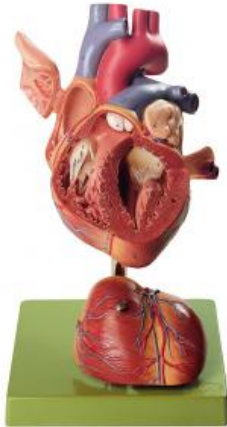

Date d'édition : 11.01.2025

Ref : EWTSOHS5

Coeur

Grossis environ 1 1/2 fois, en SOMSO-Plast®.
Les deux ventricules et les oreillettes s'ouvrent et montrent leurs valvules.
Les gros vaisseaux du cœur et les muscles du cœur sont visibles.
Démontable en 4 parties.
Sur support avec socle vert.

Caractéristiques

- Poids: 1 kg
- Longueur: 19 cm
- Largeur: 18 cm
- Hauteur: 32 cm

Catégories / Arborescence

Sciences > Modèles Anatomiques ? Botaniques > Anatomie > Cœur
Formations > BAC PRO ASSP > Pôle 1 - Biologie et microbiologie appliquées > Appareil cardiovasculaire