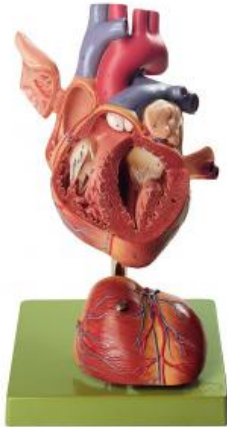

Date d'édition : 23.11.2024

Ref : EWTSOHS5

Coeur

Grossis environ 1 1/2 fois, en SOMSO-Plast®.
Les deux ventricules et les oreillettes s ouvrent et montrent leurs valvules.
Les gros vaisseaux due coeur et les muscles du coeur sont visibles.
Démontable en 4 parties.
Sur support avec socle vert.

Caractéristiques

- Poids: 1 kg
- Longueur: 19 cm
- Largeur: 18 cm
- Hauteur: 32 cm

Catégories / Arborescence

Sciences > Modèles Anatomiques ? Botaniques > Anatomie > C?ur
Formations > BAC PRO ASSP > Pôle 1 - Biologie et microbiologie appliquées > Appareil cardiovasculaire