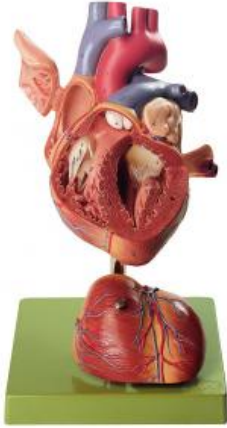

Date d'édition : 09.06.2026

Ref : EWTSOHS5

Coeur

Grossis environ 1 1/2 fois, en SOMSO-Plast®.
Les deux ventricules et les oreillettes s ouvrent et montrent leurs valvules.
Les gros vaisseaux due coeur et les muscles du coeur sont visibles.
Démontable en 4 parties.
Sur support avec socle vert.

Caractéristiques

- Poids: 1 kg
- Longueur: 19 cm
- Largeur: 18 cm
- Hauteur: 32 cm

Catégories / Arborescence

Sciences > Modèles Anatomiques ? Botaniques > Anatomie > C?ur
Formations > BAC PRO ASSP > Pôle 1 - Biologie et microbiologie appliquées > Appareil cardiovasculaire