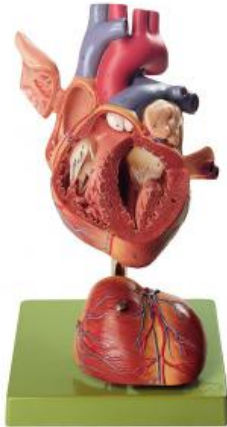

Date d'édition : 29.06.2026

Ref : EWTSOHS5

Coeur

Grossis environ 1 1/2 fois, en SOMSO-Plast®.
Les deux ventricules et les oreillettes s'ouvrent et montrent leurs valves.
Les gros vaisseaux du cœur et les muscles du cœur sont visibles.
Démontable en 4 parties.
Sur support avec socle vert.

Caractéristiques

- Poids: 1 kg
- Longueur: 19 cm
- Largeur: 18 cm
- Hauteur: 32 cm

Catégories / Arborescence

Sciences > Modèles Anatomiques ? Botaniques > Anatomie > Cœur
Formations > BAC PRO ASSP > Pôle 1 - Biologie et microbiologie appliquées > Appareil cardiovasculaire