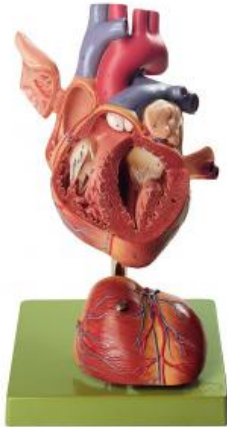

Date d'édition : 07.11.2024

Ref : EWTSOHS5

Coeur

Grossis environ 1 1/2 fois, en SOMSO-Plast®.  
Les deux ventricules et les oreillettes s'ouvrent et montrent leurs valvules.  
Les gros vaisseaux du cœur et les muscles du cœur sont visibles.  
Démontable en 4 parties.  
Sur support avec socle vert.

#### Caractéristiques

- Poids: 1 kg
- Longueur: 19 cm
- Largeur: 18 cm
- Hauteur: 32 cm

#### Catégories / Arborescence

Sciences > Modèles Anatomiques ? Botaniques > Anatomie > Cœur  
Formations > BAC PRO ASSP > Pôle 1 - Biologie et microbiologie appliquées > Appareil cardiovasculaire