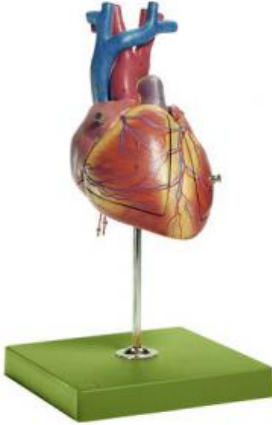

Date d'édition : 04.12.2024

Ref : EWTSOHS24

Coeur foetal

Grossis environ 3 à 4 fois, en SOMSO-Plast®.
Démontable en 3 parties.
Sur support avec socle vert.

Caractéristiques

- Poids: 1,1 kg
- Longueur: 18 cm
- Largeur: 18 cm
- Hauteur: 34 cm

Catégories / Arborescence

Sciences > Modèles Anatomiques ? Botaniques > Anatomie > Cœur
Formations > BAC PRO ASSP > Pôle 1 - Biologie et microbiologie appliquées > Appareil cardiovasculaire