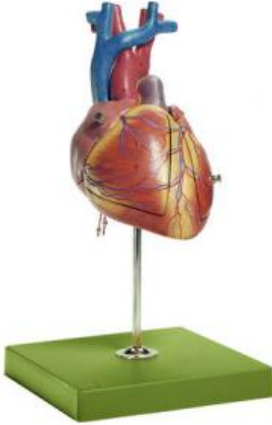

Date d'édition : 29.06.2026

**Ref : EWTSOHS24**

**Coeur foetal**

Grossis environ 3 à 4 fois, en SOMSO-Plast®.  
Démontable en 3 parties.  
Sur support avec socle vert.

Caractéristiques

- Poids: 1,1 kg
- Longueur: 18 cm
- Largeur: 18 cm
- Hauteur: 34 cm

Catégories / Arborescence

Sciences > Modèles Anatomiques ? Botaniques > Anatomie > Cœur

Formations > BAC PRO ASSP > Pôle 1 - Biologie et microbiologie appliquées > Appareil cardiovasculaire