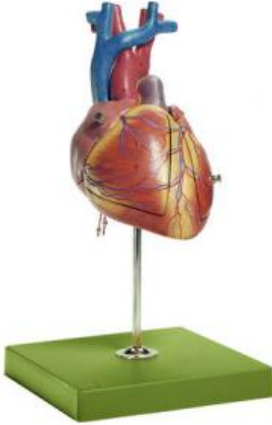

Date d'édition : 29.04.2026

Ref : EWTSOHS24

Coeur foetal

Grossis environ 3 à 4 fois, en SOMSO-Plast®.
Démontable en 3 parties.
Sur support avec socle vert.

Caractéristiques

- Poids: 1,1 kg
- Longueur: 18 cm
- Largeur: 18 cm
- Hauteur: 34 cm

Catégories / Arborescence

Sciences > Modèles Anatomiques ? Botaniques > Anatomie > C?ur

Formations > BAC PRO ASSP > Pôle 1 - Biologie et microbiologie appliquées > Appareil cardiovasculaire