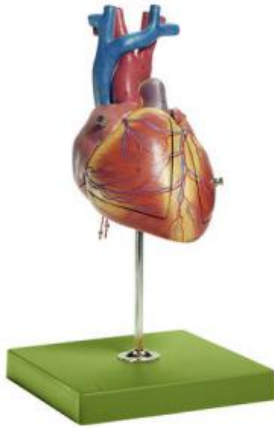

Date d'édition : 09.06.2026

Ref : EWTSOHS24

Coeur foetal

Grossis environ 3 à 4 fois, en SOMSO-Plast®.
Démontable en 3 parties.
Sur support avec socle vert.

Caractéristiques

- Poids: 1,1 kg
- Longueur: 18 cm
- Largeur: 18 cm
- Hauteur: 34 cm

Catégories / Arborescence

Sciences > Modèles Anatomiques ? Botaniques > Anatomie > Cœur
Formations > BAC PRO ASSP > Pôle 1 - Biologie et microbiologie appliquées > Appareil cardiovasculaire