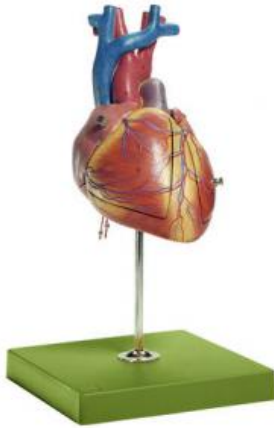

Date d'édition : 07.11.2024

**Ref : EWTSOHS24**

**Coeur foetal**

Grossis environ 3 à 4 fois, en SOMSO-Plast®.  
Démontable en 3 parties.  
Sur support avec socle vert.

Caractéristiques

- Poids: 1,1 kg
- Longueur: 18 cm
- Largeur: 18 cm
- Hauteur: 34 cm

Catégories / Arborescence

Sciences > Modèles Anatomiques ? Botaniques > Anatomie > Cœur

Formations > BAC PRO ASSP > Pôle 1 - Biologie et microbiologie appliquées > Appareil cardiovasculaire