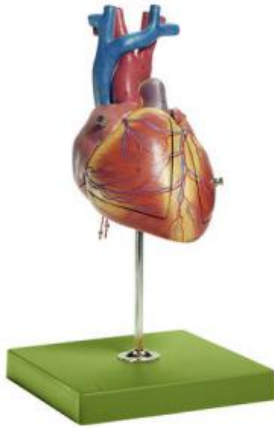

Date d'édition : 08.04.2026

Ref : EWTSOHS24

Coeur foetal

Grossis environ 3 à 4 fois, en SOMSO-Plast®.
Démontable en 3 parties.
Sur support avec socle vert.

Caractéristiques

- Poids: 1,1 kg
- Longueur: 18 cm
- Largeur: 18 cm
- Hauteur: 34 cm

Catégories / Arborescence

Sciences > Modèles Anatomiques ? Botaniques > Anatomie > C?ur

Formations > BAC PRO ASSP > Pôle 1 - Biologie et microbiologie appliquées > Appareil cardiovasculaire