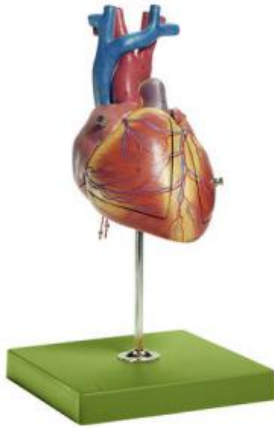

Date d'édition : 19.05.2026

Ref : EWTSOHS24

Coeur foetal

Grossis environ 3 à 4 fois, en SOMSO-Plast®.
Démontable en 3 parties.
Sur support avec socle vert.

Caractéristiques

- Poids: 1,1 kg
- Longueur: 18 cm
- Largeur: 18 cm
- Hauteur: 34 cm

Catégories / Arborescence

Sciences > Modèles Anatomiques ? Botaniques > Anatomie > Cœur
Formations > BAC PRO ASSP > Pôle 1 - Biologie et microbiologie appliquées > Appareil cardiovasculaire