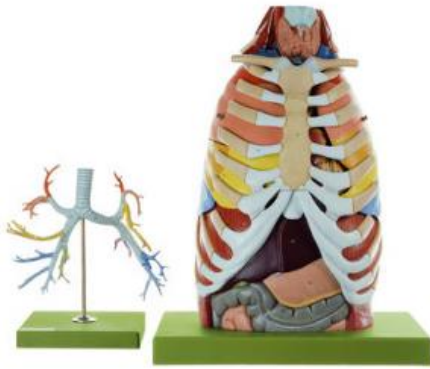

Date d'édition : 29.04.2026

Ref : EWTSOHS21

Anatomie du thorax / SUR DEMANDE

grandeur nature. Démontable en 16 parties. Sur socle vert. Arbre bronchique pour HS 21.

grandeur nature, en SOMSO-Plast®. Démontable en 16 parties. Sur socle vert. Arbre bronchique pour HS 21. -
Import texte : février 2015

Catégories / Arborescence

Sciences > Modèles Anatomiques ? Botaniques > Anatomie > Organes de la circulation