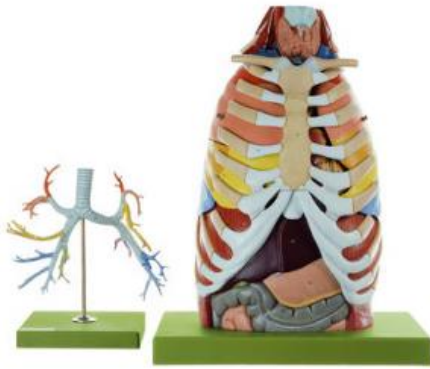

Date d'édition : 09.06.2026

Ref : EWTSOHS21

Anatomie du thorax / SUR DEMANDE

grandeur nature. Démontable en 16 parties. Sur socle vert. Arbre bronchique pour HS 21.

grandeur nature, en SOMSO-Plast®. Démontable en 16 parties. Sur socle vert. Arbre bronchique pour HS 21. -
Import texte : février 2015

Catégories / Arborescence

Sciences > Modèles Anatomiques ? Botaniques > Anatomie > Organes de la circulation