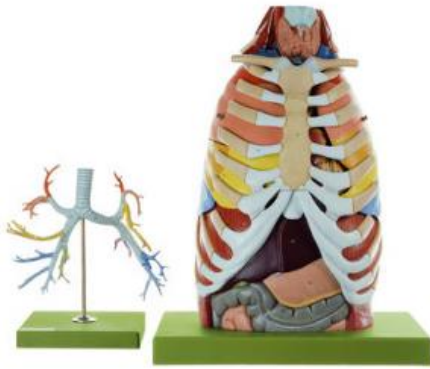

Date d'édition : 29.06.2026

Ref : EWTSOHS21

Anatomie du thorax / SUR DEMANDE

grandeur nature. Démontable en 16 parties. Sur socle vert. Arbre bronchique pour HS 21.

grandeur nature, en SOMSO-Plast®. Démontable en 16 parties. Sur socle vert. Arbre bronchique pour HS 21. -
Import texte : février 2015

Catégories / Arborescence

Sciences > Modèles Anatomiques ? Botaniques > Anatomie > Organes de la circulation