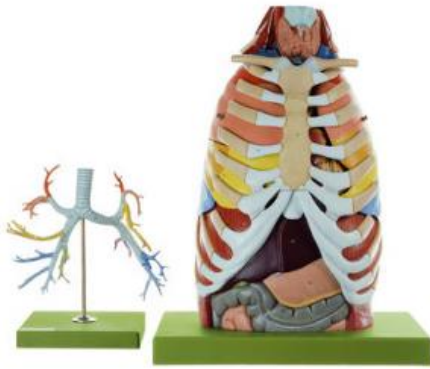

Date d'édition : 23.02.2025

Ref : EWTSOHS21

Anatomie du thorax / SUR DEMANDE

grandeur nature. Démontable en 16 parties. Sur socle vert. Arbre bronchique pour HS 21.

grandeur nature, en SOMSO-Plast®. Démontable en 16 parties. Sur socle vert. Arbre bronchique pour HS 21. -  
Import texte : février 2015

Catégories / Arborescence

Sciences > Modèles Anatomiques ? Botaniques > Anatomie > Organes de la circulation