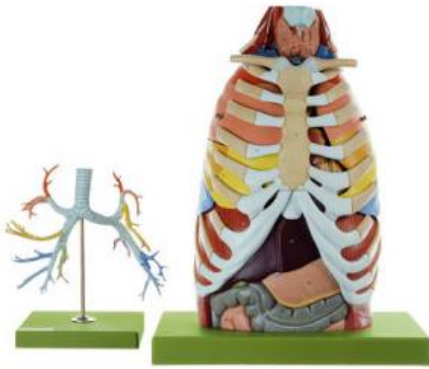

Date d'édition : 08.04.2026

Ref : EWTSOHS21

Anatomie du thorax / SUR DEMANDE

grandeur nature. Démontable en 16 parties. Sur socle vert. Arbre bronchique pour HS 21.

grandeur nature, en SOMSO-Plast®. Démontable en 16 parties. Sur socle vert. Arbre bronchique pour HS 21. -
Import texte : février 2015

Catégories / Arborescence

Sciences > Modèles Anatomiques ? Botaniques > Anatomie > Organes de la circulation