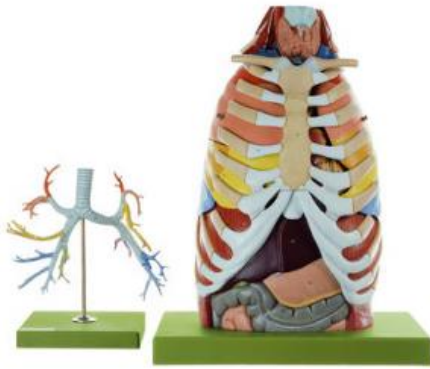

Date d'édition : 07.11.2024

Ref : EWTSOHS21

Anatomie du thorax / SUR DEMANDE

grandeur nature. Démontable en 16 parties. Sur socle vert. Arbre bronchique pour HS 21.

grandeur nature, en SOMSO-Plast®. Démontable en 16 parties. Sur socle vert. Arbre bronchique pour HS 21. -
Import texte : février 2015

Catégories / Arborescence

Sciences > Modèles Anatomiques ? Botaniques > Anatomie > Organes de la circulation