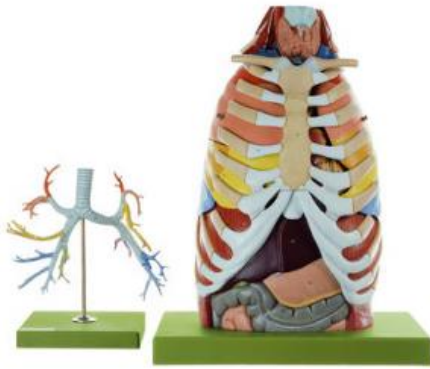

Date d'édition : 31.03.2025

Ref : EWTSOHS21

Anatomie du thorax / SUR DEMANDE

grandeur nature. Démontable en 16 parties. Sur socle vert. Arbre bronchique pour HS 21.

grandeur nature, en SOMSO-Plast®. Démontable en 16 parties. Sur socle vert. Arbre bronchique pour HS 21. -
Import texte : février 2015

Catégories / Arborescence

Sciences > Modèles Anatomiques ? Botaniques > Anatomie > Organes de la circulation