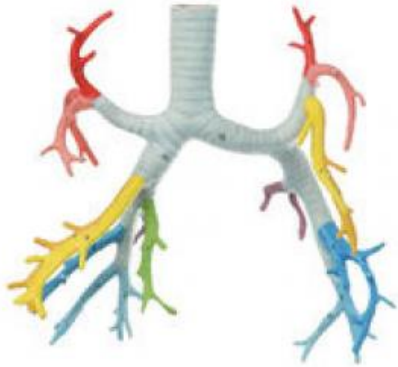

Date d'édition : 19.05.2026

Ref : EWTSOHS21/1

Arbre bronchique

De HS 21, grandeur nature, en SOMSO-Plast®. Non démontable. Sur support avec socle vert. - Import texte : février 2015

Catégories / Arborescence

Sciences > Modèles Anatomiques ? Botaniques > Anatomie > Organes de la circulation