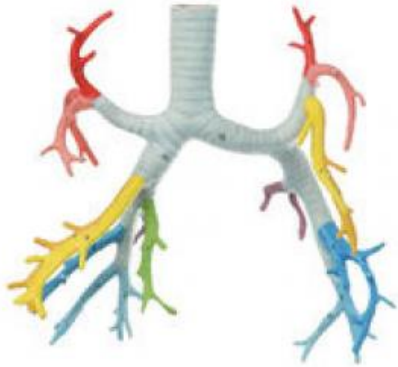

Date d'édition : 29.04.2026

Ref : EWTSOHS21/1

Arbre bronchique

De HS 21, grandeur nature, en SOMSO-Plast®. Non démontable. Sur support avec socle vert. - Import texte : février 2015

Catégories / Arborescence

Sciences > Modèles Anatomiques ? Botaniques > Anatomie > Organes de la circulation