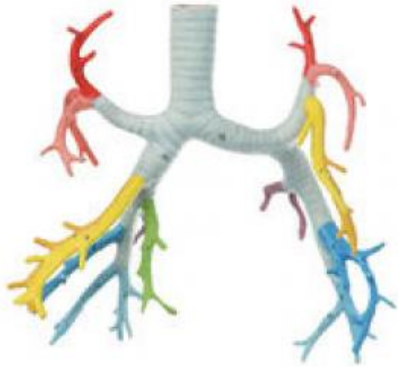

Date d'édition : 05.01.2025

Ref : EWTSOHS21/1

Arbre bronchique

De HS 21, grandeur nature, en SOMSO-Plast®. Non démontable. Sur support avec socle vert. - Import texte : février 2015

Catégories / Arborescence

Sciences > Modèles Anatomiques ? Botaniques > Anatomie > Organes de la circulation