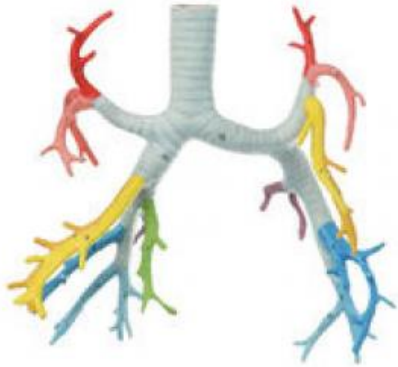

Date d'édition : 29.06.2026

Ref : EWTSOHS21/1

Arbre bronchique

De HS 21, grandeur nature, en SOMSO-Plast®. Non démontable. Sur support avec socle vert. - Import texte : février 2015

Catégories / Arborescence

Sciences > Modèles Anatomiques ? Botaniques > Anatomie > Organes de la circulation