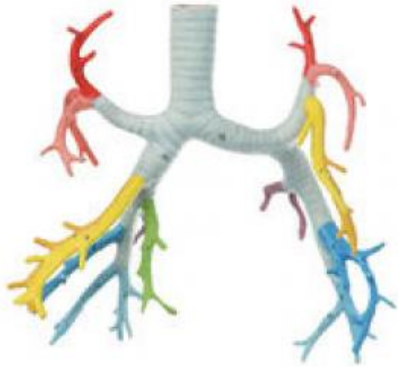

Date d'édition : 23.02.2025

Ref : EWTSOHS21/1

Arbre bronchique

De HS 21, grandeur nature, en SOMSO-Plast®. Non démontable. Sur support avec socle vert. - Import texte : février 2015

Catégories / Arborescence

Sciences > Modèles Anatomiques ? Botaniques > Anatomie > Organes de la circulation