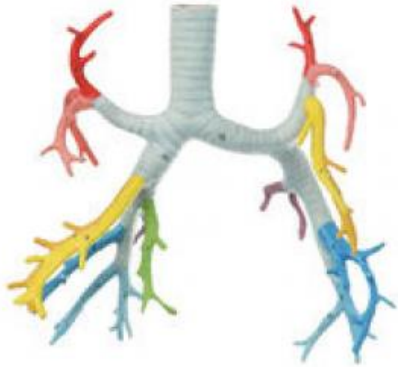

Date d'édition : 09.06.2026

Ref : EWTSOHS21/1

Arbre bronchique

De HS 21, grandeur nature, en SOMSO-Plast®. Non démontable. Sur support avec socle vert. - Import texte : février 2015

Catégories / Arborescence

Sciences > Modèles Anatomiques ? Botaniques > Anatomie > Organes de la circulation