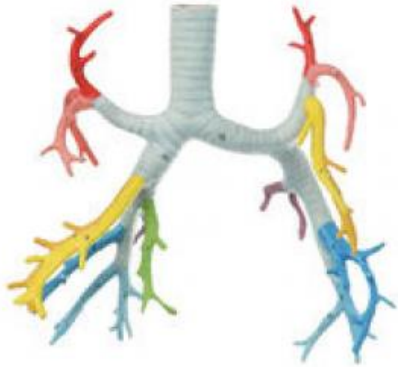

Date d'édition : 01.04.2025

Ref : EWTSOHS21/1

Arbre bronchique

De HS 21, grandeur nature, en SOMSO-Plast®. Non démontable. Sur support avec socle vert. - Import texte : février 2015

Catégories / Arborescence

Sciences > Modèles Anatomiques ? Botaniques > Anatomie > Organes de la circulation