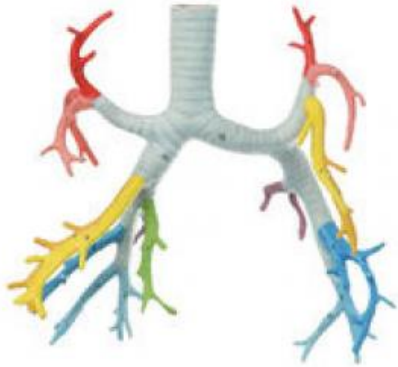

Date d'édition : 08.04.2026

Ref : EWTSOHS21/1

Arbre bronchique

De HS 21, grandeur nature, en SOMSO-Plast®. Non démontable. Sur support avec socle vert. - Import texte : février 2015

Catégories / Arborescence

Sciences > Modèles Anatomiques ? Botaniques > Anatomie > Organes de la circulation