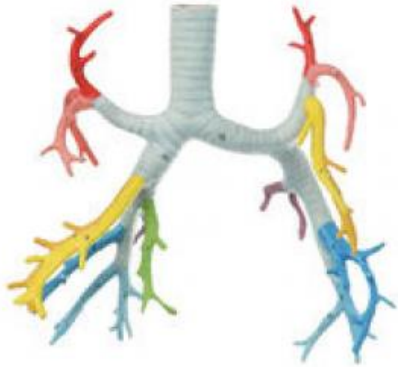

Date d'édition : 07.11.2024

Ref : EWTSOHS21/1

Arbre bronchique

De HS 21, grandeur nature, en SOMSO-Plast®. Non démontable. Sur support avec socle vert. - Import texte : février 2015

Catégories / Arborescence

Sciences > Modèles Anatomiques ? Botaniques > Anatomie > Organes de la circulation