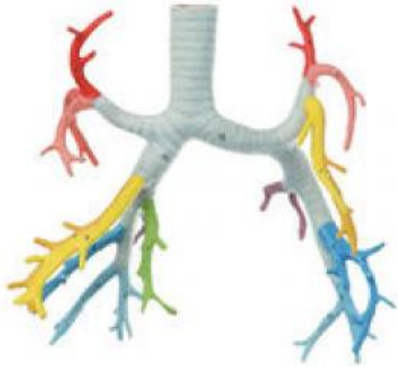

Date d'édition : 24.11.2024

Ref : EWTSOHS21/1

Arbre bronchique

De HS 21, grandeur nature, en SOMSO-Plast®. Non démontable. Sur support avec socle vert. - Import texte : février 2015

Catégories / Arborescence

Sciences > Modèles Anatomiques ? Botaniques > Anatomie > Organes de la circulation