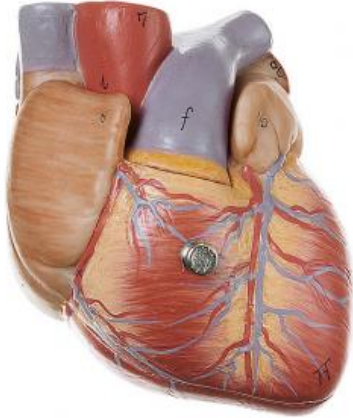

Date d'édition : 29.06.2026

Ref : EWTSOHS2

Coeur

3/4 de la grandeur nature, en SOMSO-Plast®.
Démontable en 2 parties.

Caractéristiques

- Poids: 0,3 kg
- Longueur: 7 cm
- Largeur: 9 cm
- Hauteur: 12 cm

Catégories / Arborescence

Sciences > Modèles Anatomiques ? Botaniques > Anatomie > C?ur

Formations > BAC PRO ASSP > Pôle 1 - Biologie et microbiologie appliquées > Appareil cardiovasculaire