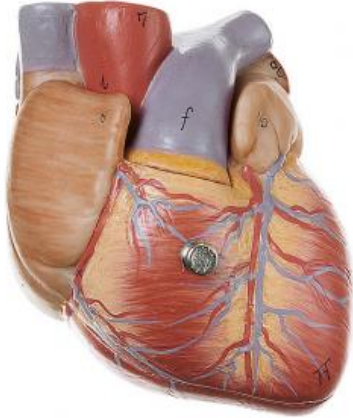

Date d'édition : 29.04.2026

Ref : EWTSOHS2

Coeur

3/4 de la grandeur nature, en SOMSO-Plast®.
Démontable en 2 parties.

Caractéristiques

- Poids: 0,3 kg
- Longueur: 7 cm
- Largeur: 9 cm
- Hauteur: 12 cm

Catégories / Arborescence

Sciences > Modèles Anatomiques ? Botaniques > Anatomie > C?ur

Formations > BAC PRO ASSP > Pôle 1 - Biologie et microbiologie appliquées > Appareil cardiovasculaire