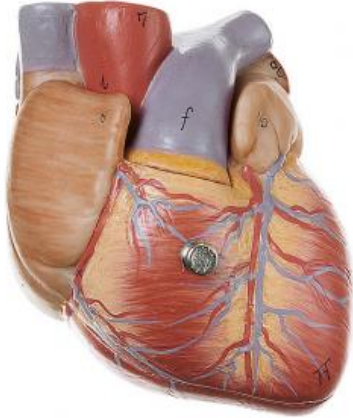

Date d'édition : 19.05.2026

Ref : EWTSOHS2

Coeur

3/4 de la grandeur nature, en SOMSO-Plast®.
Démontable en 2 parties.

Caractéristiques

- Poids: 0,3 kg
- Longueur: 7 cm
- Largeur: 9 cm
- Hauteur: 12 cm

Catégories / Arborescence

Sciences > Modèles Anatomiques ? Botaniques > Anatomie > C?ur

Formations > BAC PRO ASSP > Pôle 1 - Biologie et microbiologie appliquées > Appareil cardiovasculaire