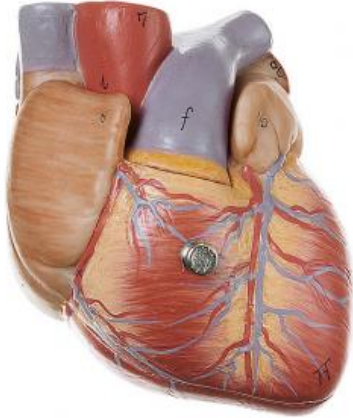

Date d'édition : 09.06.2026

Ref : EWTSOHS2

Coeur

3/4 de la grandeur nature, en SOMSO-Plast®.
Démontable en 2 parties.

Caractéristiques

- Poids: 0,3 kg
- Longueur: 7 cm
- Largeur: 9 cm
- Hauteur: 12 cm

Catégories / Arborescence

Sciences > Modèles Anatomiques ? Botaniques > Anatomie > C?ur

Formations > BAC PRO ASSP > Pôle 1 - Biologie et microbiologie appliquées > Appareil cardiovasculaire