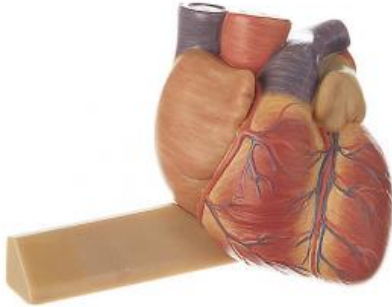

Date d'édition : 22.12.2024

Ref : EWTSOHS2/1

Coeur

3/4 de la grandeur nature, en SOMSO-Plast®.
Non démontable.

Caractéristiques

- Poids: 0,35 kg
- Longueur: 9,5 cm
- Largeur: 14 cm
- Hauteur: 10 cm

Catégories / Arborescence

Sciences > Modèles Anatomiques ? Botaniques > Anatomie > C?ur

Formations > BAC PRO ASSP > Pôle 1 - Biologie et microbiologie appliquées > Appareil cardiovasculaire