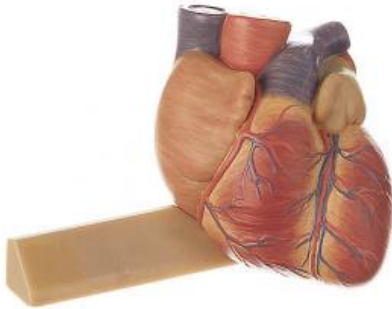

Date d'édition : 08.04.2026

Ref : EWTSOHS2/1

Coeur

3/4 de la grandeur nature, en SOMSO-Plast®.
Non démontable.

Caractéristiques

- Poids: 0,35 kg
- Longueur: 9,5 cm
- Largeur: 14 cm
- Hauteur: 10 cm

Catégories / Arborescence

Sciences > Modèles Anatomiques ? Botaniques > Anatomie > C?ur

Formations > BAC PRO ASSP > Pôle 1 - Biologie et microbiologie appliquées > Appareil cardiovasculaire