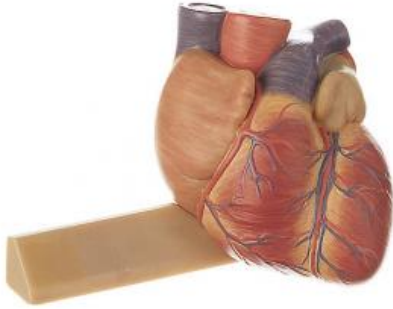

Date d'édition : 09.06.2026

Ref : EWTSOHS2/1

Coeur

3/4 de la grandeur nature, en SOMSO-Plast®.
Non démontable.

Caractéristiques

- Poids: 0,35 kg
- Longueur: 9,5 cm
- Largeur: 14 cm
- Hauteur: 10 cm

Catégories / Arborescence

Sciences > Modèles Anatomiques ? Botaniques > Anatomie > C?ur

Formations > BAC PRO ASSP > Pôle 1 - Biologie et microbiologie appliquées > Appareil cardiovasculaire