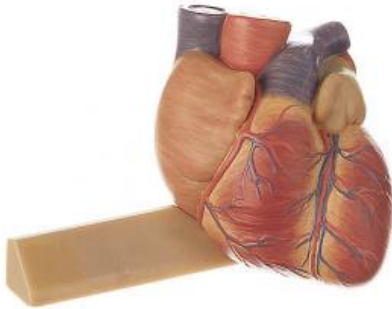

Date d'édition : 19.05.2026

Ref : EWTSOHS2/1

Coeur

3/4 de la grandeur nature, en SOMSO-Plast®.  
Non démontable.

Caractéristiques

- Poids: 0,35 kg
- Longueur: 9,5 cm
- Largeur: 14 cm
- Hauteur: 10 cm

#### Catégories / Arborescence

Sciences > Modèles Anatomiques ? Botaniques > Anatomie > C?ur

Formations > BAC PRO ASSP > Pôle 1 - Biologie et microbiologie appliquées > Appareil cardiovasculaire