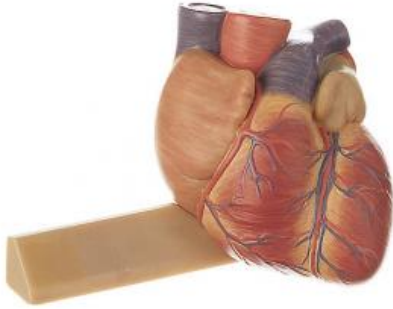

Date d'édition : 07.11.2024

Ref : EWTSOHS2/1

Coeur

3/4 de la grandeur nature, en SOMSO-Plast®.
Non démontable.

Caractéristiques

- Poids: 0,35 kg
- Longueur: 9,5 cm
- Largeur: 14 cm
- Hauteur: 10 cm

Catégories / Arborescence

Sciences > Modèles Anatomiques ? Botaniques > Anatomie > C?ur

Formations > BAC PRO ASSP > Pôle 1 - Biologie et microbiologie appliquées > Appareil cardiovasculaire