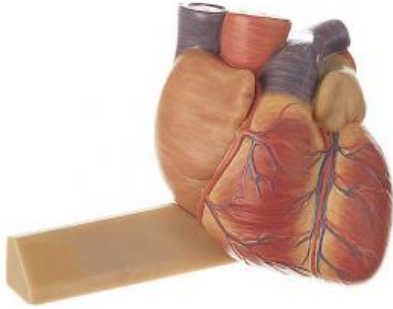

Date d'édition : 22.01.2025

Ref : EWTSOHS2/1

Coeur

3/4 de la grandeur nature, en SOMSO-Plast®.
Non démontable.

Caractéristiques

- Poids: 0,35 kg
- Longueur: 9,5 cm
- Largeur: 14 cm
- Hauteur: 10 cm

Catégories / Arborescence

Sciences > Modèles Anatomiques ? Botaniques > Anatomie > C?ur

Formations > BAC PRO ASSP > Pôle 1 - Biologie et microbiologie appliquées > Appareil cardiovasculaire