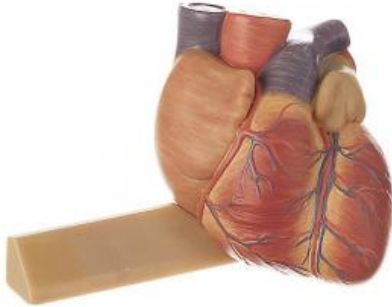

Date d'édition : 29.04.2026

Ref : EWTSOHS2/1

Coeur

3/4 de la grandeur nature, en SOMSO-Plast®.
Non démontable.

Caractéristiques

- Poids: 0,35 kg
- Longueur: 9,5 cm
- Largeur: 14 cm
- Hauteur: 10 cm

Catégories / Arborescence

Sciences > Modèles Anatomiques ? Botaniques > Anatomie > C?ur

Formations > BAC PRO ASSP > Pôle 1 - Biologie et microbiologie appliquées > Appareil cardiovasculaire