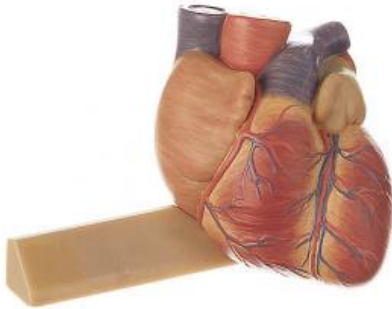

Date d'édition : 29.06.2026

Ref : EWTSOHS2/1

Coeur

3/4 de la grandeur nature, en SOMSO-Plast®.
Non démontable.

Caractéristiques

- Poids: 0,35 kg
- Longueur: 9,5 cm
- Largeur: 14 cm
- Hauteur: 10 cm

Catégories / Arborescence

Sciences > Modèles Anatomiques ? Botaniques > Anatomie > C?ur

Formations > BAC PRO ASSP > Pôle 1 - Biologie et microbiologie appliquées > Appareil cardiovasculaire