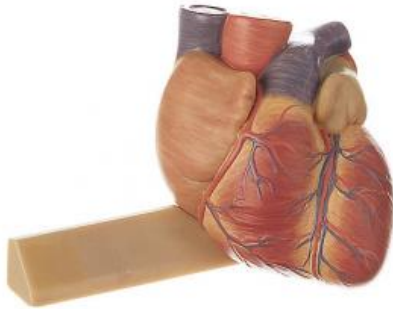

Date d'édition : 31.03.2025

Ref : EWTSOHS2/1

Coeur

3/4 de la grandeur nature, en SOMSO-Plast®.  
Non démontable.

Caractéristiques

- Poids: 0,35 kg
- Longueur: 9,5 cm
- Largeur: 14 cm
- Hauteur: 10 cm

#### Catégories / Arborescence

Sciences > Modèles Anatomiques ? Botaniques > Anatomie > C?ur

Formations > BAC PRO ASSP > Pôle 1 - Biologie et microbiologie appliquées > Appareil cardiovasculaire