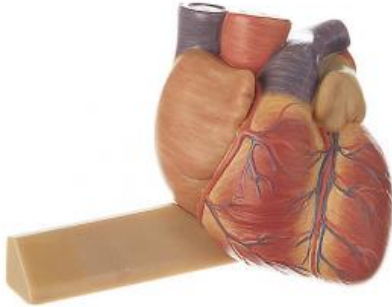

Date d'édition : 23.02.2025

Ref : EWTSOHS2/1

Coeur

3/4 de la grandeur nature, en SOMSO-Plast®.
Non démontable.

Caractéristiques

- Poids: 0,35 kg
- Longueur: 9,5 cm
- Largeur: 14 cm
- Hauteur: 10 cm

Catégories / Arborescence

Sciences > Modèles Anatomiques ? Botaniques > Anatomie > C?ur

Formations > BAC PRO ASSP > Pôle 1 - Biologie et microbiologie appliquées > Appareil cardiovasculaire