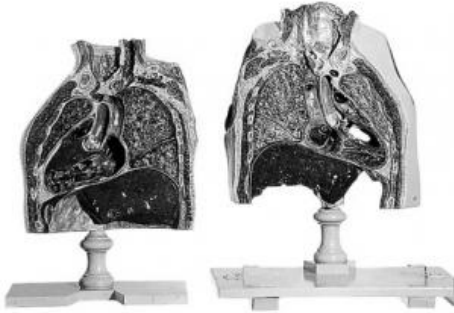

Date d'édition : 29.06.2026

Ref : EWTSOH14

Thorax, coupe frontale / SUR DEMANDE

Moulage nature. Sur socle. Démontable en 3 parties.

Catégories / Arborescence

Sciences > Modèles Anatomiques ? Botaniques > Anatomie > Organes de la circulation