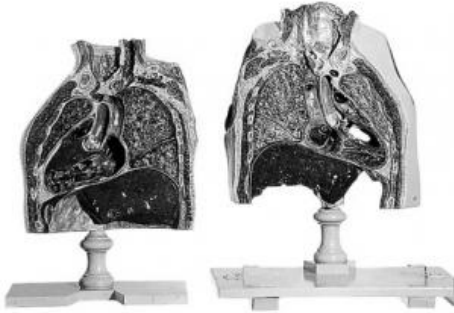

Date d'édition : 29.04.2026

Ref : EWTSOH14

Thorax, coupe frontale / SUR DEMANDE

Moulage nature. Sur socle. Démontable en 3 parties.

Catégories / Arborescence

Sciences > Modèles Anatomiques ? Botaniques > Anatomie > Organes de la circulation