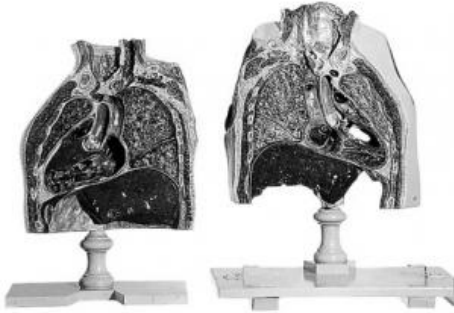

Date d'édition : 08.04.2026

Ref : EWTSOH14

Thorax, coupe frontale / SUR DEMANDE

Moulage nature. Sur socle. Démontable en 3 parties.

Catégories / Arborescence

Sciences > Modèles Anatomiques ? Botaniques > Anatomie > Organes de la circulation