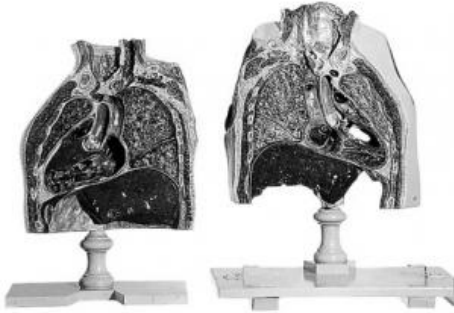

Date d'édition : 19.05.2026

Ref : EWTSOH14

Thorax, coupe frontale / SUR DEMANDE

Moulage nature. Sur socle. Démontable en 3 parties.

Catégories / Arborescence

Sciences > Modèles Anatomiques ? Botaniques > Anatomie > Organes de la circulation