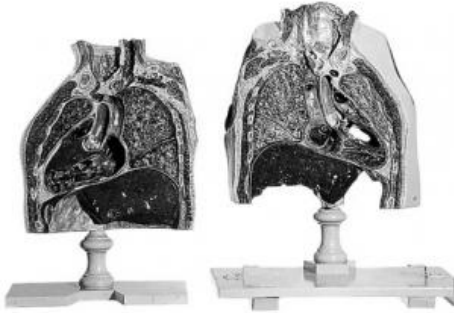

Date d'édition : 23.02.2025

Ref : EWTSOH14

Thorax, coupe frontale / SUR DEMANDE

Moulage nature. Sur socle. Démontable en 3 parties.

Catégories / Arborescence

Sciences > Modèles Anatomiques ? Botaniques > Anatomie > Organes de la circulation