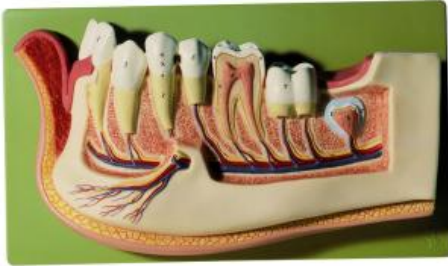

Date d'édition : 27.12.2024

Ref : EWTSOES3

Mâchoire d'un adulte

En seconde dentition, grossi environ 3 fois. Non démontable. Sur plachnette.

Catégories / Arborescence

Sciences > Modèles Anatomiques ? Botaniques > Anatomie > Dents et machoires > Dents