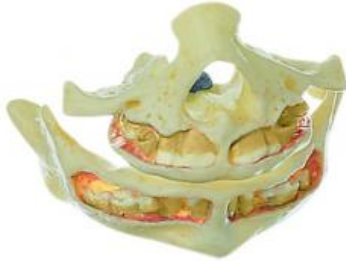

Date d'édition : 19.05.2026

Ref : EWTSOES14/1-1

Mâchoires supérieure et inférieure d'un nouveau-né / SUR DEMANDE

grandeur nature. Démontable en 2 parties. Sur support avec socle vert.

Catégories / Arborescence

Sciences > Modèles Anatomiques ? Botaniques > Anatomie > Dents et machoires > Mâchoires