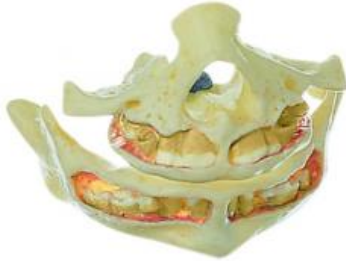

Date d'édition : 24.11.2024

Ref : EWTSOES14/1-1

Mâchoires supérieure et inférieure d'un
nouveau-né / SUR DEMANDE

grandeur nature. Démontable en 2 parties. Sur support
avec socle vert.

Catégories / Arborescence

Sciences > Modèles Anatomiques ? Botaniques > Anatomie > Dents et machoires > Mâchoires