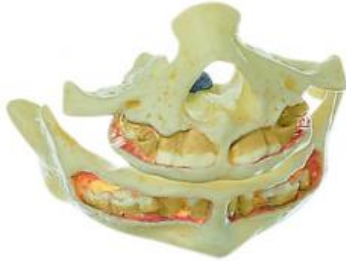

Date d'édition : 02.04.2025

Ref : EWTSOES14/1-1

Mâchoires supérieure et inférieure d'un nouveau-né / SUR DEMANDE

grandeur nature. Démontable en 2 parties. Sur support avec socle vert.

Catégories / Arborescence

Sciences > Modèles Anatomiques ? Botaniques > Anatomie > Dents et machoires > Mâchoires