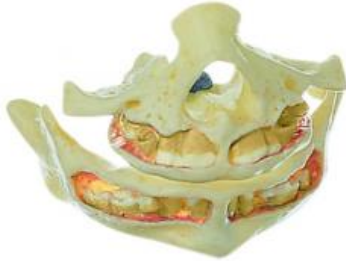

Date d'édition : 07.11.2024

Ref : EWTSOES14/1-1

Mâchoires supérieure et inférieure d'un nouveau-né / SUR DEMANDE

grandeur nature. Démontable en 2 parties. Sur support avec socle vert.

Catégories / Arborescence

Sciences > Modèles Anatomiques ? Botaniques > Anatomie > Dents et machoires > Mâchoires