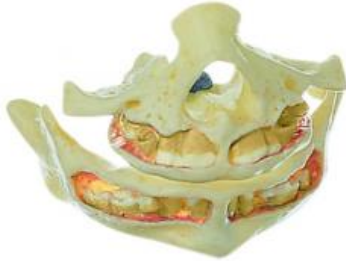

Date d'édition : 23.02.2025

Ref : EWTSOES14/1-1

Mâchoires supérieure et inférieure d'un nouveau-né / SUR DEMANDE

grandeur nature. Démontable en 2 parties. Sur support avec socle vert.

Catégories / Arborescence

Sciences > Modèles Anatomiques ? Botaniques > Anatomie > Dents et machoires > Mâchoires