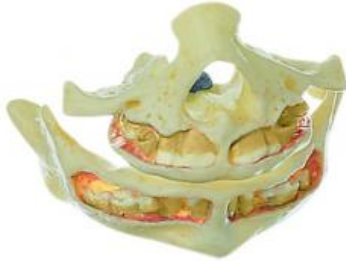

Date d'édition : 08.04.2026

Ref : EWTSOES14/1-1

Mâchoires supérieure et inférieure d'un nouveau-né / SUR DEMANDE

grandeur nature. Démontable en 2 parties. Sur support avec socle vert.

Catégories / Arborescence

Sciences > Modèles Anatomiques ? Botaniques > Anatomie > Dents et machoires > Mâchoires