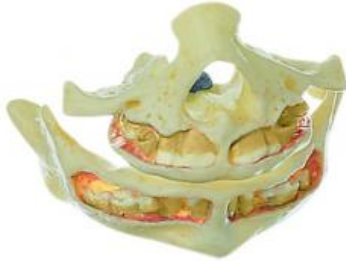

Date d'édition : 08.06.2026

Ref : EWTSOES14/1-1

Mâchoires supérieure et inférieure d'un nouveau-né / SUR DEMANDE

grandeur nature. Démontable en 2 parties. Sur support avec socle vert.

Catégories / Arborescence

Sciences > Modèles Anatomiques ? Botaniques > Anatomie > Dents et machoires > Mâchoires