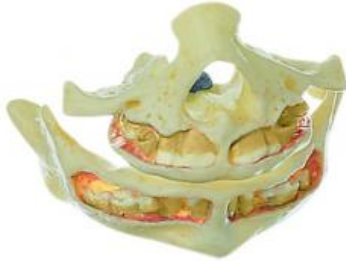

Date d'édition : 29.06.2026

Ref : EWTSOES14/1-1

Mâchoires supérieure et inférieure d'un nouveau-né / SUR DEMANDE

grandeur nature. Démontable en 2 parties. Sur support avec socle vert.

Catégories / Arborescence

Sciences > Modèles Anatomiques ? Botaniques > Anatomie > Dents et machoires > Mâchoires