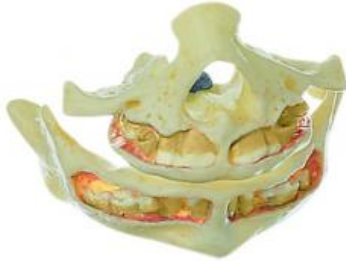

Date d'édition : 29.04.2026

Ref : EWTSOES14/1-1

Mâchoires supérieure et inférieure d'un nouveau-né / SUR DEMANDE

grandeur nature. Démontable en 2 parties. Sur support avec socle vert.

Catégories / Arborescence

Sciences > Modèles Anatomiques ? Botaniques > Anatomie > Dents et machoires > Mâchoires