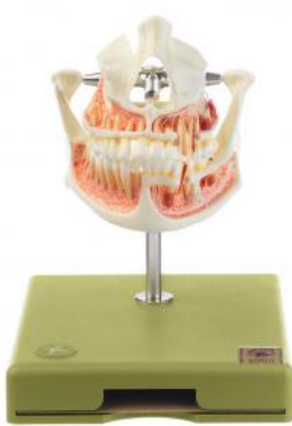

Date d'édition : 23.02.2025

Ref : EWTSOES13/1

Moitié maxillaire supérieure et inférieure

Comme ES 13, en SOMSO-Plast®, mais sur support avec socle vert. Démontable en 2 parties. - Import texte : février 2015

Catégories / Arborescence

Sciences > Modèles Anatomiques ? Botaniques > Anatomie > Dents et mâchoires > Mâchoires