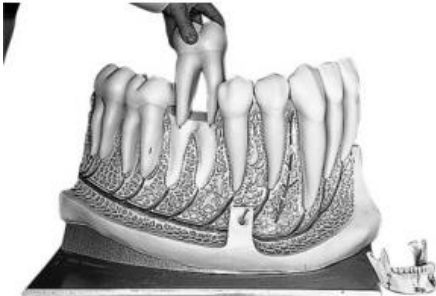

Date d'édition : 29.06.2026

Ref : EWTSOE19

Dents de mâchoire sup. / SUR DEMANDE

Grossi environ 8 fois. En 9 parties, mais non démontable. Sur support.

Catégories / Arborescence

Sciences > Modèles Anatomiques ? Botaniques > Anatomie > Dents et machoires > Dents