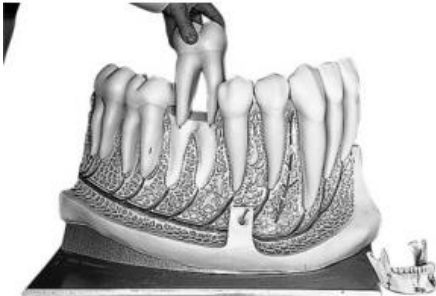

Date d'édition : 08.04.2026

Ref : EWTSOE19

Dents de mâchoire sup. / SUR DEMANDE

Grossi environ 8 fois. En 9 parties, mais non démontable. Sur support.

## Catégories / Arborescence

Sciences > Modèles Anatomiques ? Botaniques > Anatomie > Dents et machoires > Dents