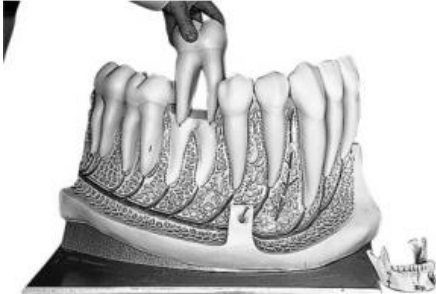

Date d'édition : 07.11.2024

Ref : EWTSOE19

Dents de mâchoire sup. / SUR DEMANDE

Grossi environ 8 fois. En 9 parties, mais non démontable. Sur support.

Catégories / Arborescence

Sciences > Modèles Anatomiques ? Botaniques > Anatomie > Dents et machoires > Dents