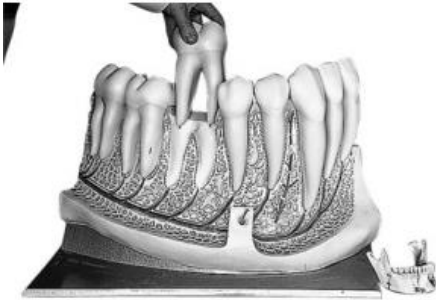

Date d'édition : 22.12.2024

Ref : EWTSOE19

Dents de mâchoire sup. / SUR DEMANDE

Grossi environ 8 fois. En 9 parties, mais non démontable. Sur support.

Catégories / Arborescence

Sciences > Modèles Anatomiques ? Botaniques > Anatomie > Dents et machoires > Dents