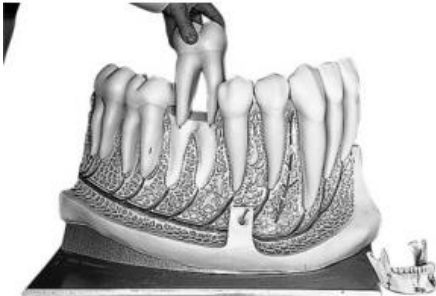

Date d'édition : 29.04.2026

Ref : EWTSOE19

Dents de mâchoire sup. / SUR DEMANDE

Grossi environ 8 fois. En 9 parties, mais non démontable. Sur support.

Catégories / Arborescence

Sciences > Modèles Anatomiques ? Botaniques > Anatomie > Dents et machoires > Dents