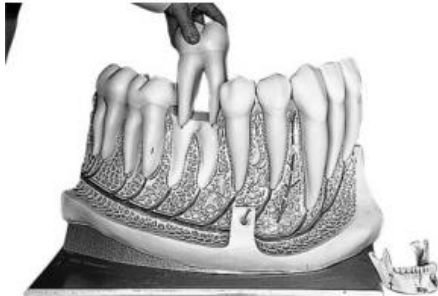

Date d'édition : 22.01.2025

Ref : EWTSOE19

Dents de mâchoire sup. / SUR DEMANDE

Grossi environ 8 fois. En 9 parties, mais non démontable. Sur support.

Catégories / Arborescence

Sciences > Modèles Anatomiques ? Botaniques > Anatomie > Dents et machoires > Dents