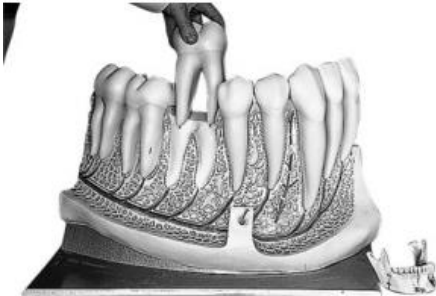

Date d'édition : 23.02.2025

Ref : EWTSOE19

Dents de mâchoire sup. / SUR DEMANDE

Grossi environ 8 fois. En 9 parties, mais non démontable. Sur support.

## Catégories / Arborescence

Sciences > Modèles Anatomiques ? Botaniques > Anatomie > Dents et machoires > Dents