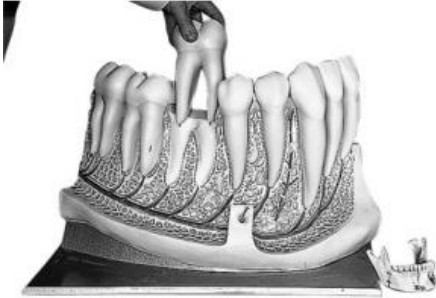

Date d'édition : 08.06.2026

Ref : EWTSOE19

Dents de mâchoire sup. / SUR DEMANDE

Grossi environ 8 fois. En 9 parties, mais non démontable. Sur support.

Catégories / Arborescence

Sciences > Modèles Anatomiques ? Botaniques > Anatomie > Dents et machoires > Dents