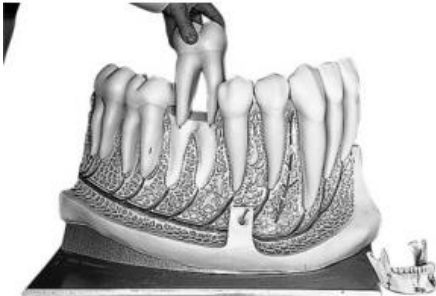

Date d'édition : 19.05.2026

Ref : EWTSOE19

Dents de mâchoire sup. / SUR DEMANDE

Grossi environ 8 fois. En 9 parties, mais non démontable. Sur support.

## Catégories / Arborescence

Sciences > Modèles Anatomiques ? Botaniques > Anatomie > Dents et machoires > Dents