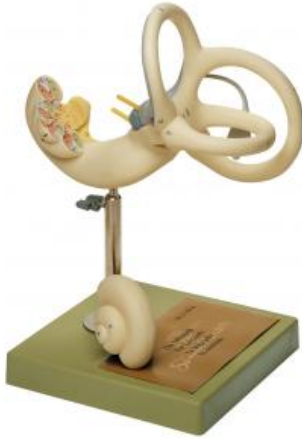

Date d'édition : 31.03.2025

**Ref : EWTSODS13**

**Labyrinthe**

Grossi environ 18 fois, en SOMSO-Plast®.  
Démontable en 2 parties. Sur socle vert.

Caractéristiques

- Poids: 0,8 kg
- Longueur: 18 cm
- Largeur: 24 cm
- Hauteur: 33 cm

Catégories / Arborescence

Sciences > Modèles Anatomiques ? Botaniques > Anatomie > Système auditif  
Formations > BAC PRO ASSP > Pôle 1 - Biologie et microbiologie appliquées > Oreille