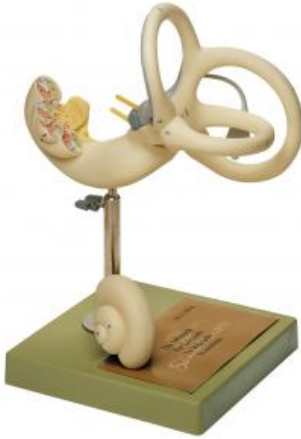

Date d'édition : 08.06.2026

Ref : EWTSODS13

Labyrinthe

Grossi environ 18 fois, en SOMSO-Plast®.
Démontable en 2 parties. Sur socle vert.

Caractéristiques

- Poids: 0,8 kg
- Longueur: 18 cm
- Largeur: 24 cm
- Hauteur: 33 cm

Catégories / Arborescence

Sciences > Modèles Anatomiques ? Botaniques > Anatomie > Système auditif
Formations > BAC PRO ASSP > Pôle 1 - Biologie et microbiologie appliquées > Oreille