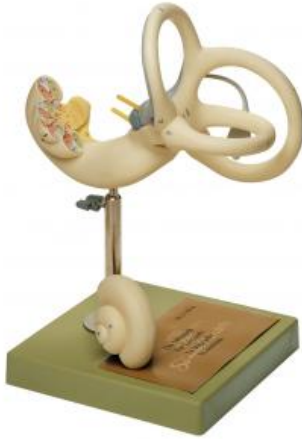

Date d'édition : 23.02.2025

Ref : EWTSODS13

Labyrinthe

Grossi environ 18 fois, en SOMSO-Plast®.
Démontable en 2 parties. Sur socle vert.

Caractéristiques

- Poids: 0,8 kg
- Longueur: 18 cm
- Largeur: 24 cm
- Hauteur: 33 cm

Catégories / Arborescence

Sciences > Modèles Anatomiques ? Botaniques > Anatomie > Système auditif
Formations > BAC PRO ASSP > Pôle 1 - Biologie et microbiologie appliquées > Oreille