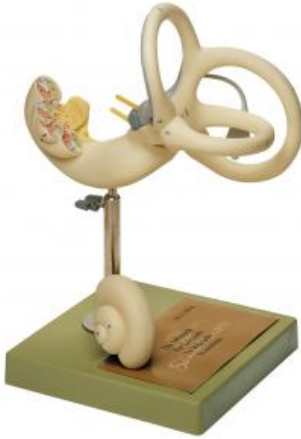

Date d'édition : 29.06.2026

**Ref : EWTSODS13**

**Labyrinthe**

Grossi environ 18 fois, en SOMSO-Plast®.  
Démontable en 2 parties. Sur socle vert.

Caractéristiques

- Poids: 0,8 kg
- Longueur: 18 cm
- Largeur: 24 cm
- Hauteur: 33 cm

Catégories / Arborescence

Sciences > Modèles Anatomiques ? Botaniques > Anatomie > Système auditif  
Formations > BAC PRO ASSP > Pôle 1 - Biologie et microbiologie appliquées > Oreille