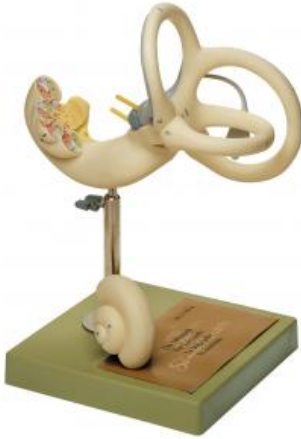

Date d'édition : 21.11.2024

Ref : EWTSODS13

Labyrinthe

Grossi environ 18 fois, en SOMSO-Plast®.
Démontable en 2 parties. Sur socle vert.

Caractéristiques

- Poids: 0,8 kg
- Longueur: 18 cm
- Largeur: 24 cm
- Hauteur: 33 cm

Catégories / Arborescence

Sciences > Modèles Anatomiques ? Botaniques > Anatomie > Système auditif
Formations > BAC PRO ASSP > Pôle 1 - Biologie et microbiologie appliquées > Oreille