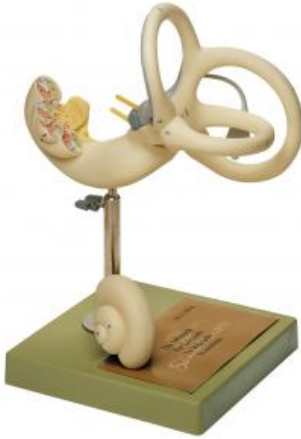

Date d'édition : 29.04.2026

**Ref : EWTSODS13**

**Labyrinthe**

Grossi environ 18 fois, en SOMSO-Plast®.  
Démontable en 2 parties. Sur socle vert.

Caractéristiques

- Poids: 0,8 kg
- Longueur: 18 cm
- Largeur: 24 cm
- Hauteur: 33 cm

Catégories / Arborescence

Sciences > Modèles Anatomiques ? Botaniques > Anatomie > Système auditif  
Formations > BAC PRO ASSP > Pôle 1 - Biologie et microbiologie appliquées > Oreille