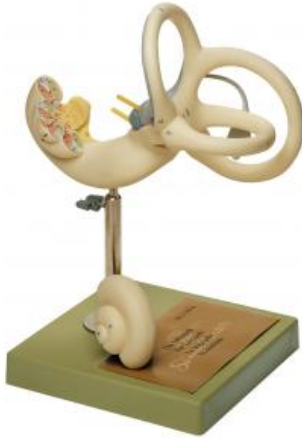

Date d'édition : 19.05.2026

Ref : EWTSODS13

Labyrinthe

Grossi environ 18 fois, en SOMSO-Plast®.
Démontable en 2 parties. Sur socle vert.

Caractéristiques

- Poids: 0,8 kg
- Longueur: 18 cm
- Largeur: 24 cm
- Hauteur: 33 cm

Catégories / Arborescence

Sciences > Modèles Anatomiques ? Botaniques > Anatomie > Système auditif
Formations > BAC PRO ASSP > Pôle 1 - Biologie et microbiologie appliquées > Oreille