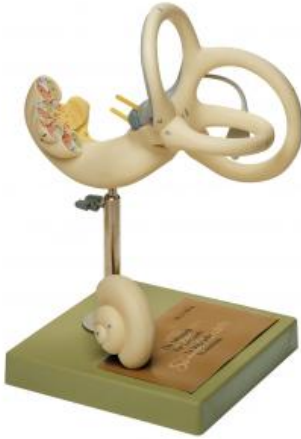

Date d'édition : 07.11.2024

**Ref : EWTSODS13**

**Labyrinthe**

Grossi environ 18 fois, en SOMSO-Plast®.  
Démontable en 2 parties. Sur socle vert.

Caractéristiques

- Poids: 0,8 kg
- Longueur: 18 cm
- Largeur: 24 cm
- Hauteur: 33 cm

Catégories / Arborescence

Sciences > Modèles Anatomiques ? Botaniques > Anatomie > Système auditif  
Formations > BAC PRO ASSP > Pôle 1 - Biologie et microbiologie appliquées > Oreille