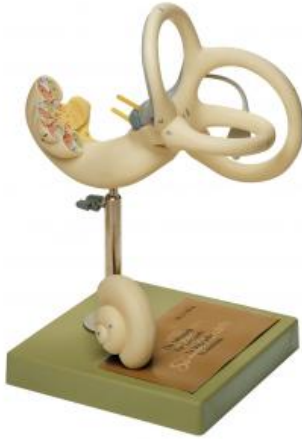

Date d'édition : 22.01.2025

Ref : EWTSODS13

Labyrinthe

Grossi environ 18 fois, en SOMSO-Plast®.
Démontable en 2 parties. Sur socle vert.

Caractéristiques

- Poids: 0,8 kg
- Longueur: 18 cm
- Largeur: 24 cm
- Hauteur: 33 cm

Catégories / Arborescence

Sciences > Modèles Anatomiques ? Botaniques > Anatomie > Système auditif
Formations > BAC PRO ASSP > Pôle 1 - Biologie et microbiologie appliquées > Oreille