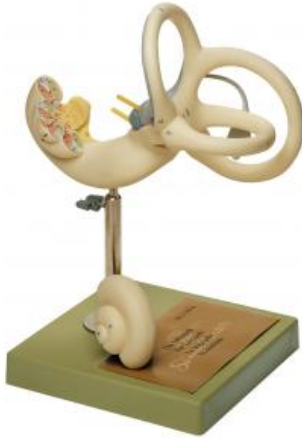

Date d'édition : 08.04.2026

Ref : EWTSODS13

Labyrinthe

Grossi environ 18 fois, en SOMSO-Plast®.
Démontable en 2 parties. Sur socle vert.

Caractéristiques

- Poids: 0,8 kg
- Longueur: 18 cm
- Largeur: 24 cm
- Hauteur: 33 cm

Catégories / Arborescence

Sciences > Modèles Anatomiques ? Botaniques > Anatomie > Système auditif
Formations > BAC PRO ASSP > Pôle 1 - Biologie et microbiologie appliquées > Oreille