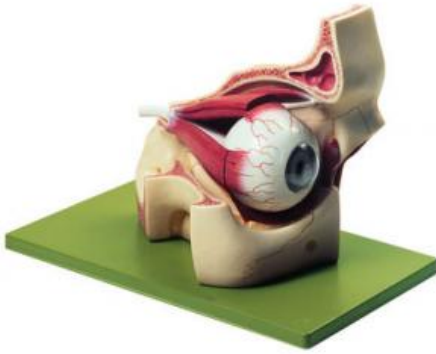

Date d'édition : 22.01.2025

Ref : EWTSOCS2

Orbite avec globe oculaire

grossi environ 3 fois, en SOMSO-Plast® :

Représentation des 6 muscles oculaires ; le nerf optique est visible jusqu' à l'entrée dans la green base du crâne ; globe oculaire coupé horizontalement.

Démontable en 8 parties : muscle oculaire droit supérieur et muscle droit externe, moitié supérieure du sclérotique, choroïde avec rétine (2), corps vitré, cristallin, orbite avec socle vert.

Caractéristiques

- Poids: 1,3 kg
- Longueur: 32 cm
- Largeur: 20 cm
- Hauteur: 21 cm

Catégories / Arborescence

Sciences > Modèles Anatomiques ? Botaniques > Anatomie > ?il

Formations > BAC PRO ASSP > Pôle 1 - Biologie et microbiologie appliquées > ?il