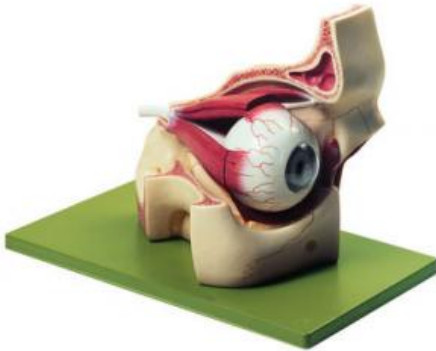

Date d'édition : 19.05.2026

Ref : EWTSOCS2

Orbite avec globe oculaire

grossi environ 3 fois, en SOMSO-Plast® :

Représentation des 6 muscles oculaires ; le nerf optique est visible jusqu' à l'entrée dans la green base du crâne ; globe oculaire coupé horizontalement.

Démontable en 8 parties : muscle oculaire droit supérieur et muscle droit externe, moitié supérieure du sclérotique, choroïde avec rétine (2), corps vitré, cristallin, orbite avec socle vert.

Caractéristiques

- Poids: 1,3 kg
- Longueur: 32 cm
- Largeur: 20 cm
- Hauteur: 21 cm

Catégories / Arborescence

Sciences > Modèles Anatomiques ? Botaniques > Anatomie > ?il

Formations > BAC PRO ASSP > Pôle 1 - Biologie et microbiologie appliquées > ?il