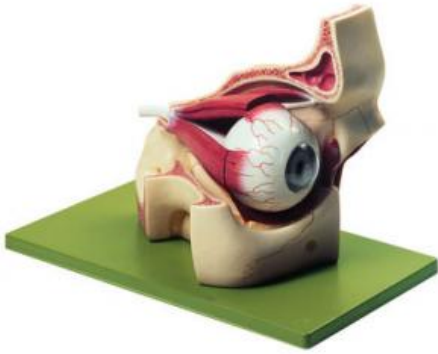

Date d'édition : 22.12.2024

**Ref : EWTSOCS2**

**Orbite avec globe oculaire**

grossi environ 3 fois, en SOMSO-Plast® :

Représentation des 6 muscles oculaires ; le nerf optique est visible jusqu' à l'entrée dans la green base du crâne ; globe oculaire coupé horizontalement.

Démontable en 8 parties : muscle oculaire droit supérieur et muscle droit externe, moitié supérieure du sclérotique, choroïde avec rétine (2), corps vitré, cristallin, orbite avec socle vert.

#### Caractéristiques

- Poids: 1,3 kg
- Longueur: 32 cm
- Largeur: 20 cm
- Hauteur: 21 cm