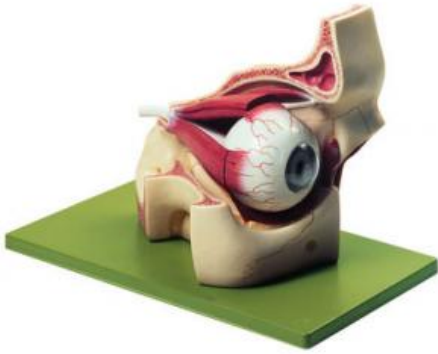

Date d'édition : 08.04.2026

**Ref : EWTSOCS2**

**Orbite avec globe oculaire**

grossi environ 3 fois, en SOMSO-Plast® :

Représentation des 6 muscles oculaires ; le nerf optique est visible jusqu' à l'entrée dans la green base du crâne ; globe oculaire coupé horizontalement.

Démontable en 8 parties : muscle oculaire droit supérieur et muscle droit externe, moitié supérieure du sclérotique, choroïde avec rétine (2), corps vitré, cristallin, orbite avec socle vert.

#### Caractéristiques

- Poids: 1,3 kg
- Longueur: 32 cm
- Largeur: 20 cm
- Hauteur: 21 cm