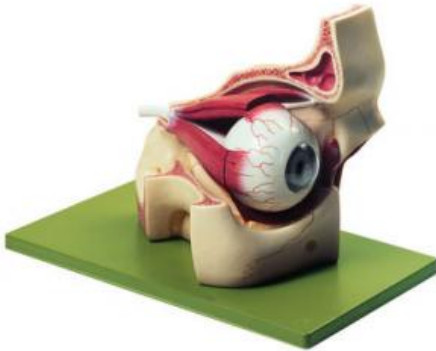

Date d'édition : 29.06.2026

Ref : EWTSOCS2

Orbite avec globe oculaire

grossi environ 3 fois, en SOMSO-Plast® :

Représentation des 6 muscles oculaires ; le nerf optique est visible jusqu' à l'entrée dans la green base du crâne ; globe oculaire coupé horizontalement.

Démontable en 8 parties : muscle oculaire droit supérieur et muscle droit externe, moitié supérieure du sclérotique, choroïde avec rétine (2), corps vitré, cristallin, orbite avec socle vert.

Caractéristiques

- Poids: 1,3 kg
- Longueur: 32 cm
- Largeur: 20 cm
- Hauteur: 21 cm

Catégories / Arborescence

Sciences > Modèles Anatomiques ? Botaniques > Anatomie > ?il

Formations > BAC PRO ASSP > Pôle 1 - Biologie et microbiologie appliquées > ?il