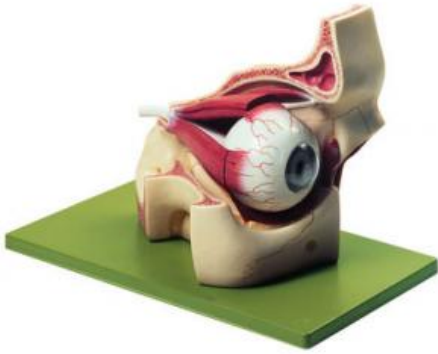

Date d'édition : 31.03.2025

Ref : EWTSOCS2

Orbite avec globe oculaire

grossi environ 3 fois, en SOMSO-Plast® :

Représentation des 6 muscles oculaires ; le nerf optique est visible jusqu' à l'entrée dans la green base du crâne ; globe oculaire coupé horizontalement.

Démontable en 8 parties : muscle oculaire droit supérieur et muscle droit externe, moitié supérieure du sclérotique, choroïde avec rétine (2), corps vitré, cristallin, orbite avec socle vert.

Caractéristiques

- Poids: 1,3 kg
- Longueur: 32 cm
- Largeur: 20 cm
- Hauteur: 21 cm

Catégories / Arborescence

Sciences > Modèles Anatomiques ? Botaniques > Anatomie > ?il

Formations > BAC PRO ASSP > Pôle 1 - Biologie et microbiologie appliquées > ?il