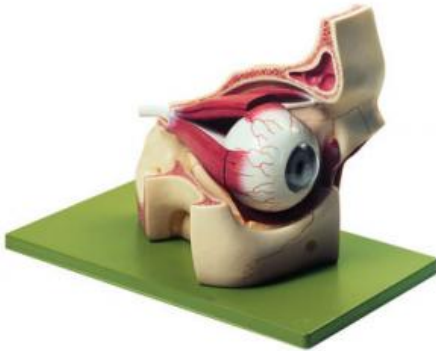

Date d'édition : 23.02.2025

Ref : EWTSOCS2

Orbite avec globe oculaire

grossi environ 3 fois, en SOMSO-Plast® :

Représentation des 6 muscles oculaires ; le nerf optique est visible jusqu' à l'entrée dans la green base du crâne ; globe oculaire coupé horizontalement.

Démontable en 8 parties : muscle oculaire droit supérieur et muscle droit externe, moitié supérieure du sclérotique, choroïde avec rétine (2), corps vitré, cristallin, orbite avec socle vert.

Caractéristiques

- Poids: 1,3 kg
- Longueur: 32 cm
- Largeur: 20 cm
- Hauteur: 21 cm

Catégories / Arborescence

Sciences > Modèles Anatomiques ? Botaniques > Anatomie > ?il

Formations > BAC PRO ASSP > Pôle 1 - Biologie et microbiologie appliquées > ?il