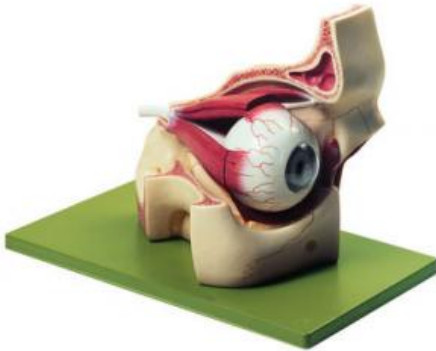

Date d'édition : 29.04.2026

Ref : EWTSOCS2

Orbite avec globe oculaire

grossi environ 3 fois, en SOMSO-Plast® :

Représentation des 6 muscles oculaires ; le nerf optique est visible jusqu' à l'entrée dans la green base du crâne ; globe oculaire coupé horizontalement.

Démontable en 8 parties : muscle oculaire droit supérieur et muscle droit externe, moitié supérieure du sclérotique, choroïde avec rétine (2), corps vitré, cristallin, orbite avec socle vert.

Caractéristiques

- Poids: 1,3 kg
- Longueur: 32 cm
- Largeur: 20 cm
- Hauteur: 21 cm

Catégories / Arborescence

Sciences > Modèles Anatomiques ? Botaniques > Anatomie > ?il

Formations > BAC PRO ASSP > Pôle 1 - Biologie et microbiologie appliquées > ?il