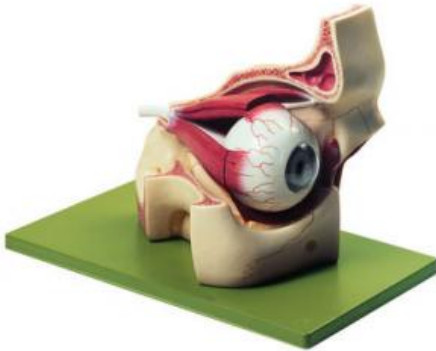

Date d'édition : 08.06.2026

Ref : EWTSOCS2

Orbite avec globe oculaire

grossi environ 3 fois, en SOMSO-Plast® :

Représentation des 6 muscles oculaires ; le nerf optique est visible jusqu' à l'entrée dans la green base du crâne ; globe oculaire coupé horizontalement.

Démontable en 8 parties : muscle oculaire droit supérieur et muscle droit externe, moitié supérieure du sclérotique, choroïde avec rétine (2), corps vitré, cristallin, orbite avec socle vert.

Caractéristiques

- Poids: 1,3 kg
- Longueur: 32 cm
- Largeur: 20 cm
- Hauteur: 21 cm

Catégories / Arborescence

Sciences > Modèles Anatomiques ? Botaniques > Anatomie > ?il

Formations > BAC PRO ASSP > Pôle 1 - Biologie et microbiologie appliquées > ?il