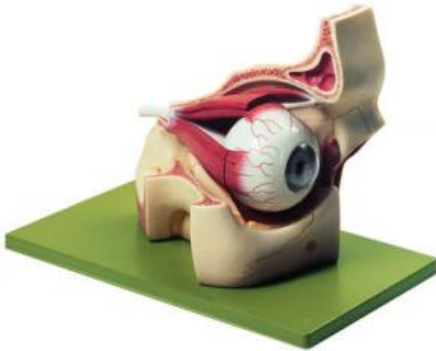

Date d'édition : 08.11.2024

**Ref : EWTSOCS2**

**Orbite avec globe oculaire**

grossi environ 3 fois, en SOMSO-Plast® :

Représentation des 6 muscles oculaires ; le nerf optique est visible jusqu' à l'entrée dans la green base du crâne ; globe oculaire coupé horizontalement.

Démontable en 8 parties : muscle oculaire droit supérieur et muscle droit externe, moitié supérieure du sclérotique, choroïde avec rétine (2), corps vitré, cristallin, orbite avec socle vert.

#### Caractéristiques

- Poids: 1,3 kg
- Longueur: 32 cm
- Largeur: 20 cm
- Hauteur: 21 cm