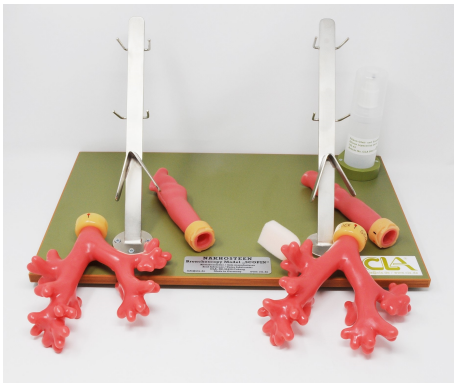

Date d'édition : 02.04.2025

Ref : EWTSOCLA9/5

CLA 9/5 Arbre bronchique, sain et malade, sur support avec socle

Options

Date d'édition : 02.04.2025

Ref : EWTSOCLA9

CLA 9 Simulateur de bronchoscopie SCOPIN pour familiarisation avec la méthode de fibroscopie bronchique transnasale et transbuccale et intubation avec un bronchoscope

Le modèle de bronchoscopie Nakhosteen, Broncho Boy, a été conçu initialement pour faciliter l'apprentissage de la bronchoscopie à fibre optique flexible transorale et transnasale. Il peut toutefois être utilisé pour l'intubation avec le bronchoscope rigide. Il a été conçu et développé par le professeur John A. Nakhosteen.

Les caractéristiques suivantes caractérisent ce modèle de formation unique

1. Nasopharynx intégré avec arbre trachéo-bronchique
2. Reproduction précise des structures internes des voies nasales, du pharynx et du système trachéo-bronchique
3. Durabilité extrême mais souple et pliable grâce à la substance synthétique spécialisée utilisée dans les moules aucun risque d'endommagement de l'endoscope
4. Sternum amovible permettant au stagiaire de vérifier la position de l'endoscope (l'arbre trachéo-bronchique permet la pénétration de la lumière depuis la pointe du bronchoscope).

Caractéristiques

Poids : 15 kg

Hauteur : 25 cm

Largeur : 71 cm

Profondeur : 42 cm