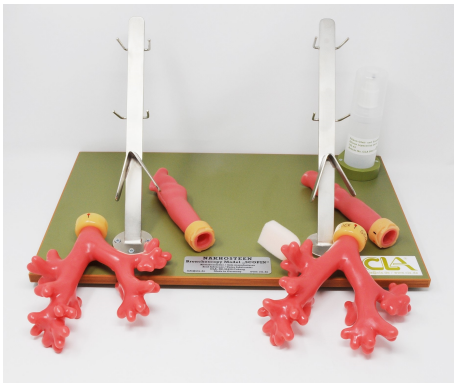

Date d'édition : 03.07.2024

Ref : EWTSOCLA9/5

CLA 9/5 Arbre bronchique, sain et malade, sur support avec socle

Options