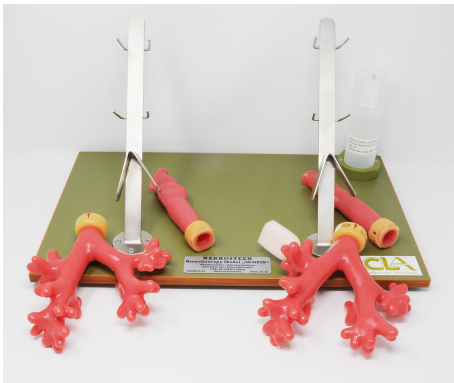

Date d'édition : 10.04.2026

Ref : EWTSOCLA9/5

CLA 9/5 Arbre bronchique, sain et malade, sur support avec socle

Options

Date d'édition : 10.04.2026

Ref : EWTSOCLA9

CLA 9 Simulateur de bronchoscopie SCOPIN pour familiarisation avec la méthode de fibroscopie bronchique transnasale et transbuccale et intubation avec un bronchoscope

Le modèle de bronchoscopie Nakhosteen, Broncho Boy, a été conçu initialement pour faciliter l'apprentissage de la bronchoscopie à fibre optique flexible transorale et transnasale. Il peut toutefois être utilisé pour l'intubation avec le bronchoscope rigide. Il a été conçu et développé par le professeur John A. Nakhosteen.

Les caractéristiques suivantes caractérisent ce modèle de formation unique

1. Nasopharynx intégré avec arbre trachéo-bronchique
2. Reproduction précise des structures internes des voies nasales, du pharynx et du système trachéo-bronchique
3. Durabilité extrême mais souple et pliable grâce à la substance synthétique spécialisée utilisée dans les moules aucun risque d'endommagement de l'endoscope
4. Sternum amovible permettant au stagiaire de vérifier la position de l'endoscope (l'arbre trachéo-bronchique permet la pénétration de la lumière depuis la pointe du bronchoscope).

Caractéristiques

Poids : 15 kg

Hauteur : 25 cm

Largeur : 71 cm

Profondeur : 42 cm