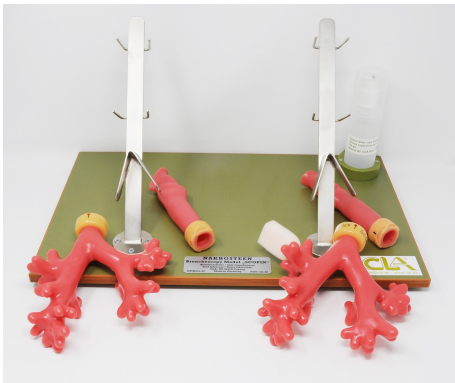

Date d'édition : 22.01.2025

Ref : EWTSOCLA9/5

CLA 9/5 Arbre bronchique, sain et malade, sur support avec socle

Options